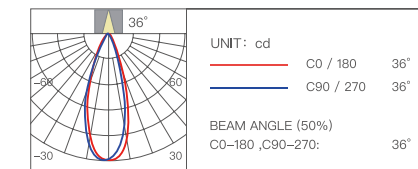

ИСТОЧНИК СВЕТА СЕРИИ E20 ТРЕКИ

Magnetic Grille Light

МАГНИТНЫЙ ТРЕКОВЫЙ ТОЧЕЧНЫЙ СВЕТИЛЬНИК

Модель YP-0059

6 прожекторов

Глубина затемнения	Мощность	Цветовая температура
0.5%-100%	6 Вт	2700-6000K

Световой поток	Индекс цветопередачи	Угол освещения
370 лм	Ra≥90	36°