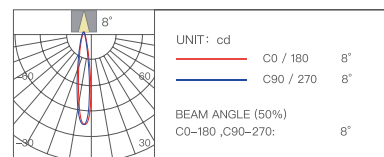

ПРОДУКЦИЯ СЕРИИ S

Recessed spotlight

Квадратный светильник 75 мм

Размер 82x82x101 мм

Встроенный точечный светильник

Отражатель

Аксессуары

Диаметр отверстия	Глубина затемнения	Угол освещения
75x75 мм	0.01%-100%	8°/15°/24°/36°/60°

Цветовая температура	Мощность	Индекс цветопередачи
2700-6500K	15 Вт	Ra≥98

Световой поток

	Угол освещения	Световой поток
YP-0350	8°	170 лм
YP-0351	15°	450 лм
YP-0352	24°	680 лм
YP-0353	36°	680 лм
YP-0354	60°	680 лм

ПРОДУКЦИЯ СЕРИИ S

Recessed spotlight

Двойной квадратный светильник 75 мм

Размер 150x82x101 мм

Встроенный точечный двойной светильник

Отражатель

Аксессуары

Диаметр отверстия	Глубина затемнения	Угол освещения
145x75 мм	0.01%-100%	8°/15°/24°/36°/60°

Цветовая температура	Мощность	Индекс цветопередачи
2700-6500K	15 Вт×2	Ra≥98

Световой поток

	Угол освещения	Световой поток
YP-0350	8°	170 лм ×2
YP-0351	15°	450 лм ×2
YP-0352	24°	680 лм ×2
YP-0353	36°	680 лм ×2
YP-0354	60°	680 лм ×2