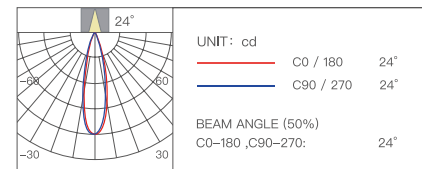

Световой поток

Угол освещения	Световой поток
24°	600 лм
36°	600 лм
60°	600 лм