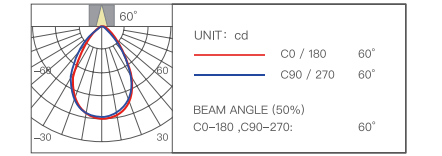

Отражатель

Аксессуары

Диаметр отверстия	Глубина затемнения	Угол освещения
145x75 мм	0.01%-100%	8°/15°/24°/36°/60°

Цветовая температура	Мощность	Индекс цветопередачи
2700-6500K	15 Вт×2	Ra≥98

Световой поток

	Угол освещения	Световой поток
YP-0350	8°	170 лм ×2
YP-0351	15°	450 лм ×2
YP-0352	24°	680 лм ×2
YP-0353	36°	680 лм ×2
YP-0354	60°	680 лм ×2