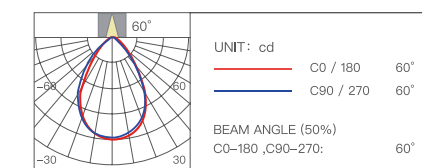

Световой поток

Угол освещения	Световой поток
24°	600 лм
36°	600 лм
60°	600 лм