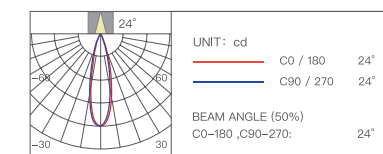

Размер отверстия	Глубина затемнения	Угол освещения
Ø75 мм	0.08%-100%	15° / 24° / 36° / 60°

Цветовая температура	Мощность	Индекс цветопередачи
2700-5700K	12 Вт	Ra ≥ 90, Ra 95 при 4000K

Световой поток

Угол освещения	Световой поток
15°	400 лм
24°	600 лм
36°	600 лм
60°	600 лм