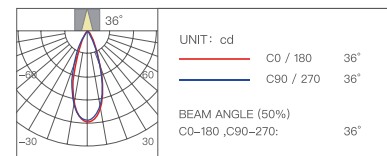

ПРОДУКЦИЯ СЕРИИ S

Recessed spotlight

Двойной квадратный светильник 75 мм

Размер 150x82x85,5 мм

Встроенный точечный двойной светильник

Отражатель

Аксессуары

Диаметр отверстия	Глубина затемнения	Угол освещения
144x75 мм	0.01%-100%	8°/15°/24°/36°/60°

Цветовая температура	Мощность	Индекс цветопередачи
2700-6500K	12 Вт×2	Ra≥98

Световой поток

	Угол освещения	Световой поток
YP-0355	8°	140 лм ×2
YP-0356	15°	380 лм ×2
YP-0357	24°	550 лм ×2
YP-0358	36°	550 лм ×2
YP-0359	60°	550 лм ×2

ПРОДУКЦИЯ СЕРИИ S

Recessed spotlight

Круглый светильник 55 мм

Размер Ø62x80,5 мм

Встроенный точечный светильник

Отражатель

Аксессуары

Диаметр отверстия	Глубина затемнения	Угол освещения
Ø55 мм	0.01%-100%	24°/ 36°/ 60°

Цветовая температура	Мощность	Индекс цветопередачи
2700-5700K	8 Вт	Ra≥95

Световой поток

	Угол освещения	Световой поток
YP-0384	24°	330 лм
YP-0385	36°	250 лм
YP-0386	60°	330 лм