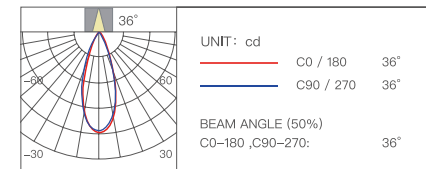

Стретч-пленка

Мягкий свет

Диаметр отверстия Глубина затемнения Угол освещения

55x55 мм 0.01%-100% 24° / 36° / 60°

Цветовая температура Мощность Индекс цветопередачи

2700-5700K 8 Вт Ra≥95

Световой поток

	Угол освещения	Световой поток
YP-0384	24°	330 лм
YP-0385	36°	250 лм
YP-0386	60°	330 лм