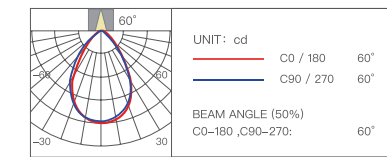

ПРОДУКЦИЯ СЕРИИ S

Recessed spotlight

Круглый светильник 75 мм

Размер Ø82x85,5 мм

Встроенный точечный светильник

Отражатель

Аксессуары

Диаметр отверстия	Глубина затемнения	Угол освещения
Ø75 мм	0.01%-100%	8°/15°/24°/36°/60°

Цветовая температура	Мощность	Индекс цветопередачи
2700-6500K	12 Вт	Ra≥98

Световой поток

	Угол освещения	Световой поток
YP-0355	8°	140 лм
YP-0356	15°	380 лм
YP-0357	24°	550 лм
YP-0358	36°	550 лм
YP-0359	60°	550 лм

ПРОДУКЦИЯ СЕРИИ S

Recessed spotlight

Квадратный светильник 75 мм

Размер 82x82x85,5 мм

Встроенный точечный светильник

Отражатель

Аксессуары

Диаметр отверстия	Глубина затемнения	Угол освещения
75x75 мм	0.01%-100%	8°/15°/24°/36°/60°

Цветовая температура	Мощность	Индекс цветопередачи
2700-6500K	12 Вт	Ra≥98

Световой поток

	Угол освещения	Световой поток
YP-0355	8°	140 лм
YP-0356	15°	380 лм
YP-0357	24°	550 лм
YP-0358	36°	550 лм
YP-0359	60°	550 лм