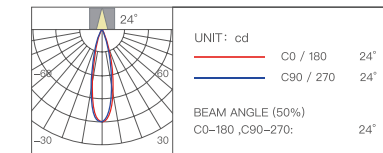

Световой поток

	Угол освещения	Световой поток
УР-0240	24°	800 лм
УР-0241	36°	800 лм
УР-0242	58°	800 лм