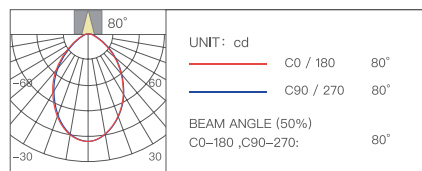

Размер отверстия	Глубина затемнения	Угол освещения
Ø75 мм	0.1% -100%	80°

Цветовая температура	Мощность	Индекс цветопередачи
2700-5700K	8 Вт	Ra ≥ 90, Ra 95 при 4000K

Световой поток	Угол освещения	Световой поток
	80°	400 лм