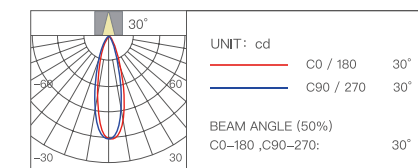

Световой поток

Угол освещения	Световой поток
30°	1000 лм
45°	1000 лм