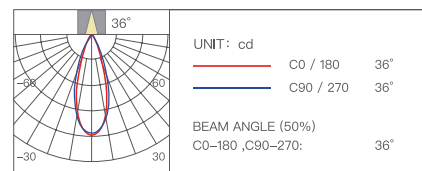

Световой поток

	Угол освещения	Световой поток
УР-0385	36°	170 лм
УР-0386	60°	120 лм