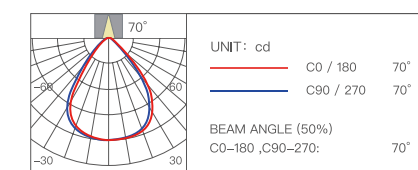

Световой поток

Угол освещения	Световой поток
24°	520 лм
36°	560 лм
70°	470 лм