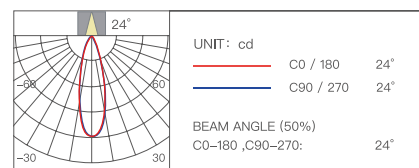

ИСТОЧНИК СВЕТА СЕРИИ E20 ТРЕКИ

Magnetic Pendant Light

МАГНИТНЫЙ ТРЕКОВЫЙ СВЕТИЛЬНИК

Модель YP-0064

Глубина затемнения	Мощность	Цветовая температура
0.5%-100%	10 Вт	2700-6500К

Световой поток	Индекс цветопередачи	Угол освещения
730 лм	Ra≥90	24°