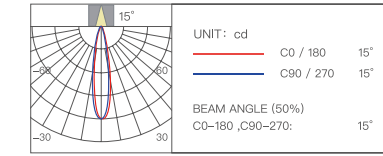

ПРОДУКЦИЯ СЕРИИ S

Recessed spotlight

Квадратный светильник 75 мм

Размер 82x82x101 мм

Встроенный точечный светильник

Отражатель

Аксессуары

Диаметр отверстия	Глубина затемнения	Угол освещения
75x75 мм	0.01%-100%	8°/15°/24°/36°/60°

Цветовая температура	Мощность	Индекс цветопередачи
2700-6500K	15 Вт	Ra≥98

Световой поток

	Угол освещения	Световой поток
YP-0350	8°	170 лм
YP-0351	15°	450 лм
YP-0352	24°	680 лм
YP-0353	36°	680 лм
YP-0354	60°	680 лм

ПРОДУКЦИЯ СЕРИИ S

Recessed spotlight

Двойной квадратный светильник 75 мм

Размер 150x82x101 мм

Встроенный точечный двойной светильник

Отражатель

Аксессуары

Диаметр отверстия	Глубина затемнения	Угол освещения
145x75 мм	0.01%-100%	8°/15°/24°/36°/60°

Цветовая температура	Мощность	Индекс цветопередачи
2700-6500K	15 Вт×2	Ra≥98

Световой поток

	Угол освещения	Световой поток
YP-0350	8°	170 лм ×2
YP-0351	15°	450 лм ×2
YP-0352	24°	680 лм ×2
YP-0353	36°	680 лм ×2
YP-0354	60°	680 лм ×2