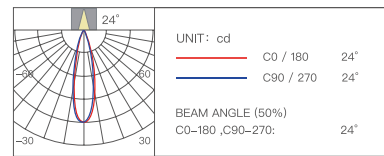

ПРОДУКЦИЯ СЕРИИ S

Recessed spotlight

Квадратный светильник 75 мм

Размер 82x82x101 мм

Встроенный точечный светильник

Отражатель

Аксессуары

Диаметр отверстия	Глубина затемнения	Угол освещения
75x75 мм	0.01%-100%	8°/15°/24°/36°/60°

Цветовая температура	Мощность	Индекс цветопередачи
2700-6500K	15 Вт	Ra≥98

Световой поток

	Угол освещения	Световой поток
YP-0350	8°	170 лм
YP-0351	15°	450 лм
YP-0352	24°	680 лм
YP-0353	36°	680 лм
YP-0354	60°	680 лм

ПРОДУКЦИЯ СЕРИИ S

Recessed spotlight

Двойной квадратный светильник 75 мм

Размер 150x82x101 мм

Встроенный точечный двойной светильник

Отражатель

Аксессуары

Диаметр отверстия	Глубина затемнения	Угол освещения
145x75 мм	0.01%-100%	8°/15°/24°/36°/60°

Цветовая температура	Мощность	Индекс цветопередачи
2700-6500K	15 Вт×2	Ra≥98

Световой поток

	Угол освещения	Световой поток
YP-0350	8°	170 лм ×2
YP-0351	15°	450 лм ×2
YP-0352	24°	680 лм ×2
YP-0353	36°	680 лм ×2
YP-0354	60°	680 лм ×2