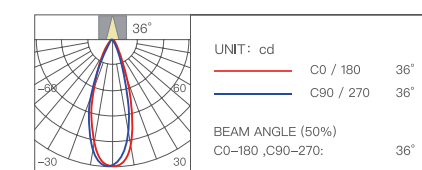

ИСТОЧНИК СВЕТА СЕРИИ E20 ТРЕКИ

Magnetic Folding Spotlight

МАГНИТНЫЙ ТРЕКОВЫЙ ТОЧЕЧНЫЙ СВЕТИЛЬНИК

Модель YP-0200

6 прожекторов

Глубина затемнения	Мощность	Цветовая температура
0.5%-100%	6 Вт	2700-6000K

Световой поток	Индекс цветопередачи	Угол освещения
370 лм	Ra≥90	36°