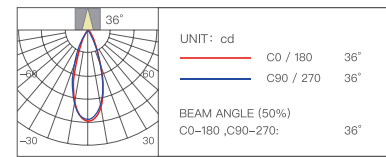

ПРОДУКЦИЯ СЕРИИ S

Recessed spotlight

Круглый светильник 75 мм

Размер Ø82x85,5 мм

Встроенный точечный светильник

Отражатель

Аксессуары

Диаметр отверстия	Глубина затемнения	Угол освещения
Ø75 мм	0.01%-100%	8°/15°/24°/36°/60°

Цветовая температура	Мощность	Индекс цветопередачи
2700-6500K	12 Вт	Ra≥98

Световой поток

	Угол освещения	Световой поток
YP-0355	8°	140 лм
YP-0356	15°	380 лм
YP-0357	24°	550 лм
YP-0358	36°	550 лм
YP-0359	60°	550 лм

ПРОДУКЦИЯ СЕРИИ S

Recessed spotlight

Квадратный светильник 75 мм

Размер 82x82x85,5 мм

Встроенный точечный светильник

Отражатель

Аксессуары

Диаметр отверстия	Глубина затемнения	Угол освещения
75x75 мм	0.01%-100%	8°/15°/24°/36°/60°

Цветовая температура	Мощность	Индекс цветопередачи
2700-6500K	12 Вт	Ra≥98

Световой поток

	Угол освещения	Световой поток
YP-0355	8°	140 лм
YP-0356	15°	380 лм
YP-0357	24°	550 лм
YP-0358	36°	550 лм
YP-0359	60°	550 лм