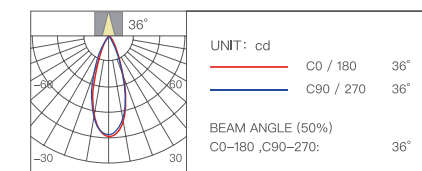

Стретч-пленка

Мягкий свет

Диаметр отверстия	Глубина затемнения	Угол освещения
Ø55 мм	0.01%-100%	24°/ 36°/ 60°

Цветовая температура	Мощность	Индекс цветопередачи
2700-5700K	8 Вт	Ra≥95

Световой поток

	Угол освещения	Световой поток
YP-0384	24°	330 лм
YP-0385	36°	250 лм
YP-0386	60°	330 лм