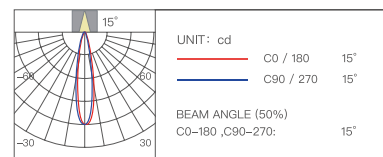

ПРОДУКЦИЯ СЕРИИ S

Recessed spotlight

Квадратный светильник 75 мм

Размер 82x82x101 мм

Встроенный точечный светильник

Отражатель

Аксессуары

Диаметр отверстия	Глубина затемнения	Угол освещения
75x75 мм	0.01%-100%	8°/15°/24°/36°/60°

Цветовая температура	Мощность	Индекс цветопередачи
2700-6500K	15 Вт	Ra≥98

Световой поток

	Угол освещения	Световой поток
YP-0350	8°	170 лм
YP-0351	15°	450 лм
YP-0352	24°	680 лм
YP-0353	36°	680 лм
YP-0354	60°	680 лм

ПРОДУКЦИЯ СЕРИИ S

Recessed spotlight

Двойной квадратный светильник 75 мм

Размер 150x82x101 мм

Встроенный точечный двойной светильник

Отражатель

Аксессуары

Диаметр отверстия	Глубина затемнения	Угол освещения
145x75 мм	0.01%-100%	8°/15°/24°/36°/60°

Цветовая температура	Мощность	Индекс цветопередачи
2700-6500K	15 Вт×2	Ra≥98

Световой поток

	Угол освещения	Световой поток
YP-0350	8°	170 лм ×2
YP-0351	15°	450 лм ×2
YP-0352	24°	680 лм ×2
YP-0353	36°	680 лм ×2
YP-0354	60°	680 лм ×2