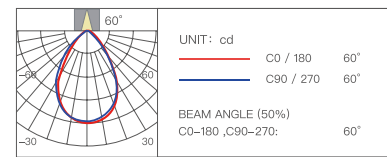

ПРОДУКЦИЯ СЕРИИ S

Recessed spotlight

Круглый светильник 75 мм

Размер Ø82x85,5 мм

Встроенный точечный светильник

Отражатель

Аксессуары

Диаметр отверстия	Глубина затемнения	Угол освещения
Ø75 мм	0.01%-100%	8°/15°/24°/36°/60°

Цветовая температура	Мощность	Индекс цветопередачи
2700-6500K	12 Вт	Ra≥98

Световой поток

	Угол освещения	Световой поток
YP-0355	8°	140 лм
YP-0356	15°	380 лм
YP-0357	24°	550 лм
YP-0358	36°	550 лм
YP-0359	60°	550 лм

ПРОДУКЦИЯ СЕРИИ S

Recessed spotlight

Квадратный светильник 75 мм

Размер 82x82x85,5 мм

Встроенный точечный светильник

Отражатель

Аксессуары

Диаметр отверстия	Глубина затемнения	Угол освещения
75x75 мм	0.01%-100%	8°/15°/24°/36°/60°

Цветовая температура	Мощность	Индекс цветопередачи
2700-6500K	12 Вт	Ra≥98

Световой поток

	Угол освещения	Световой поток
YP-0355	8°	140 лм
YP-0356	15°	380 лм
YP-0357	24°	550 лм
YP-0358	36°	550 лм
YP-0359	60°	550 лм