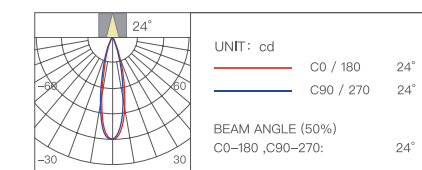

Световой поток

Угол освещения	Световой поток
24°	600 лм
36°	600 лм