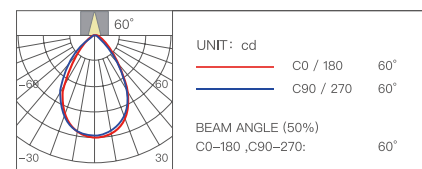

Световой поток

Угол освещения	Световой поток
24°	600 лм
36°	600 лм
60°	600 лм