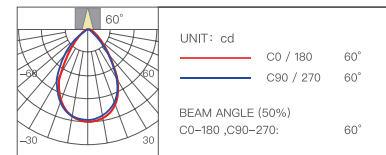

ПРОДУКЦИЯ СЕРИИ S

Recessed spotlight

Двойной квадратный светильник 75 мм

Размер 150x82x85,5 мм

Встроенный точечный двойной светильник

Отражатель

Аксессуары

Диаметр отверстия	Глубина затемнения	Угол освещения
144x75 мм	0.01%-100%	8°/15°/24°/36°/60°

Цветовая температура	Мощность	Индекс цветопередачи
2700-6500K	12 Вт×2	Ra≥98

Световой поток

	Угол освещения	Световой поток
YP-0355	8°	140 лм ×2
YP-0356	15°	380 лм ×2
YP-0357	24°	550 лм ×2
YP-0358	36°	550 лм ×2
YP-0359	60°	550 лм ×2

ПРОДУКЦИЯ СЕРИИ S

Recessed spotlight

Круглый светильник 55 мм

Размер Ø62x80,5 мм

Встроенный точечный светильник

Отражатель

Аксессуары

Диаметр отверстия	Глубина затемнения	Угол освещения
Ø55 мм	0.01%-100%	24°/ 36°/ 60°

Цветовая температура	Мощность	Индекс цветопередачи
2700-5700K	8 Вт	Ra≥95

Световой поток

	Угол освещения	Световой поток
YP-0384	24°	330 лм
YP-0385	36°	250 лм
YP-0386	60°	330 лм