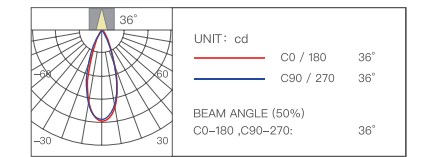

ПРОДУКЦИЯ СЕРИИ S

Recessed spotlight

Круглый светильник 75 мм

Размер Ø82x85,5 мм

Встроенный точечный светильник

Отражатель

Аксессуары

Диаметр отверстия	Глубина затемнения	Угол освещения
Ø75 мм	0.01%-100%	8°/15°/24°/36°/60°

Цветовая температура	Мощность	Индекс цветопередачи
2700-6500K	12 Вт	Ra≥98

Световой поток

	Угол освещения	Световой поток
YP-0355	8°	140 лм
YP-0356	15°	380 лм
YP-0357	24°	550 лм
YP-0358	36°	550 лм
YP-0359	60°	550 лм

ПРОДУКЦИЯ СЕРИИ S

Recessed spotlight

Квадратный светильник 75 мм

Размер 82x82x85,5 мм

Встроенный точечный светильник

Отражатель

Аксессуары

Диаметр отверстия	Глубина затемнения	Угол освещения
75x75 мм	0.01%-100%	8°/15°/24°/36°/60°

Цветовая температура	Мощность	Индекс цветопередачи
2700-6500K	12 Вт	Ra≥98

Световой поток

	Угол освещения	Световой поток
YP-0355	8°	140 лм
YP-0356	15°	380 лм
YP-0357	24°	550 лм
YP-0358	36°	550 лм
YP-0359	60°	550 лм