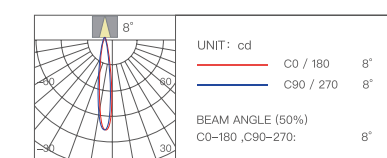

Стретч-пленка

Мягкий свет

Диаметр отверстия Глубина затемнения Угол освещения

Ø75 мм 0,01%-100% 8°/15°/24°/36°/60°

Цветовая температура Мощность Индекс цветопередачи

2700-6500K 15 Вт Ra≥98

Световой поток

	Угол освещения	Световой поток
YP-0350	8°	170 лм
YP-0351	15°	450 лм
YP-0352	24°	680 лм
YP-0353	36°	680 лм
YP-0354	60°	680 лм