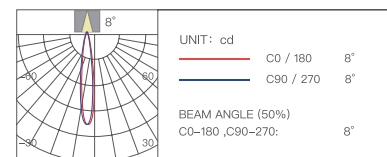

ПРОДУКЦИЯ СЕРИИ S

Recessed spotlight

Двойной квадратный светильник 75 мм

Размер 150x82x85,5 мм

Встроенный точечный двойной светильник

Отражатель

Аксессуары

Диаметр отверстия	Глубина затемнения	Угол освещения
144x75 мм	0.01%-100%	8°/15°/24°/36°/60°

Цветовая температура	Мощность	Индекс цветопередачи
2700-6500K	12 Вт×2	Ra≥98

Световой поток

	Угол освещения	Световой поток
YP-0355	8°	140 лм ×2
YP-0356	15°	380 лм ×2
YP-0357	24°	550 лм ×2
YP-0358	36°	550 лм ×2
YP-0359	60°	550 лм ×2

ПРОДУКЦИЯ СЕРИИ S

Recessed spotlight

Круглый светильник 55 мм

Размер Ø62x80,5 мм

Встроенный точечный светильник

Отражатель

Аксессуары

Диаметр отверстия	Глубина затемнения	Угол освещения
Ø55 мм	0.01%-100%	24°/ 36°/ 60°

Цветовая температура	Мощность	Индекс цветопередачи
2700-5700K	8 Вт	Ra≥95

Световой поток

	Угол освещения	Световой поток
YP-0384	24°	330 лм
YP-0385	36°	250 лм
YP-0386	60°	330 лм