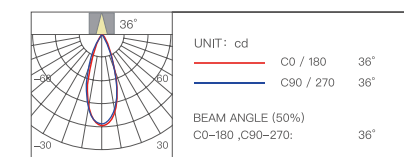

Стретч-пленка

Мягкий свет

Диаметр отверстия Глубина затемнения Угол освещения

Ø75 мм 0,01%-100% 8°/15°/24°/36°/60°

Цветовая температура Мощность Индекс цветопередачи

2700-6500K 15 Вт Ra≥98

Световой поток

	Угол освещения	Световой поток
YP-0350	8°	170 лм
YP-0351	15°	450 лм
YP-0352	24°	680 лм
YP-0353	36°	680 лм
YP-0354	60°	680 лм