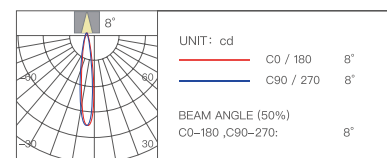

ПРОДУКЦИЯ СЕРИИ S

Recessed spotlight

Круглый светильник 75 мм

Размер Ø82x85,5 мм

Встроенный точечный светильник

Отражатель

Аксессуары

Диаметр отверстия	Глубина затемнения	Угол освещения
Ø75 мм	0.01%-100%	8°/15°/24°/36°/60°

Цветовая температура	Мощность	Индекс цветопередачи
2700-6500K	12 Вт	Ra≥98

Световой поток

	Угол освещения	Световой поток
YP-0355	8°	140 лм
YP-0356	15°	380 лм
YP-0357	24°	550 лм
YP-0358	36°	550 лм
YP-0359	60°	550 лм

ПРОДУКЦИЯ СЕРИИ S

Recessed spotlight

Квадратный светильник 75 мм

Размер 82x82x85,5 мм

Встроенный точечный светильник

Отражатель

Аксессуары

Диаметр отверстия	Глубина затемнения	Угол освещения
75x75 мм	0.01%-100%	8°/15°/24°/36°/60°

Цветовая температура	Мощность	Индекс цветопередачи
2700-6500K	12 Вт	Ra≥98

Световой поток

	Угол освещения	Световой поток
YP-0355	8°	140 лм
YP-0356	15°	380 лм
YP-0357	24°	550 лм
YP-0358	36°	550 лм
YP-0359	60°	550 лм