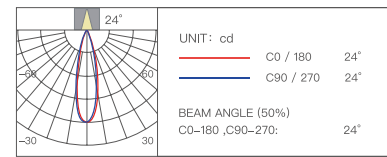

ПРОДУКЦИЯ СЕРИИ S

Recessed spotlight

Круглый светильник 75 мм

Размер Ø82x85,5 мм

Встроенный точечный светильник

Отражатель

Аксессуары

Диаметр отверстия	Глубина затемнения	Угол освещения
Ø75 мм	0.01%-100%	8°/15°/24°/36°/60°

Цветовая температура	Мощность	Индекс цветопередачи
2700-6500K	12 Вт	Ra≥98

Световой поток

	Угол освещения	Световой поток
YP-0355	8°	140 лм
YP-0356	15°	380 лм
YP-0357	24°	550 лм
YP-0358	36°	550 лм
YP-0359	60°	550 лм

ПРОДУКЦИЯ СЕРИИ S

Recessed spotlight

Квадратный светильник 75 мм

Размер 82x82x85,5 мм

Встроенный точечный светильник

Отражатель

Аксессуары

Диаметр отверстия	Глубина затемнения	Угол освещения
75x75 мм	0.01%-100%	8°/15°/24°/36°/60°

Цветовая температура	Мощность	Индекс цветопередачи
2700-6500K	12 Вт	Ra≥98

Световой поток

	Угол освещения	Световой поток
YP-0355	8°	140 лм
YP-0356	15°	380 лм
YP-0357	24°	550 лм
YP-0358	36°	550 лм
YP-0359	60°	550 лм