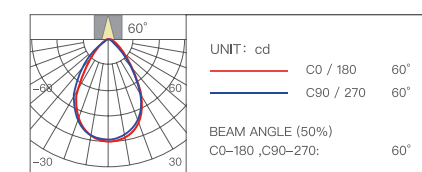

Стретч-пленка

Мягкий свет

Диаметр отверстия	Глубина затемнения	Угол освещения
Ø55 мм	0.01%-100%	24°/ 36°/ 60°

Цветовая температура	Мощность	Индекс цветопередачи
2700-5700K	8 Вт	Ra≥95

Световой поток

	Угол освещения	Световой поток
YP-0384	24°	330 лм
YP-0385	36°	250 лм
YP-0386	60°	330 лм