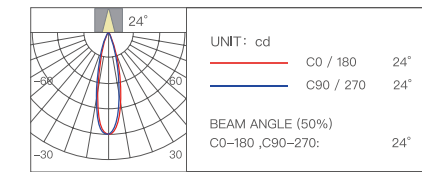

Стретч-пленка

Мягкий свет

Диаметр отверстия	Глубина затемнения	Угол освещения
Ø55 мм	0.01%-100%	24°/ 36°/ 60°

Цветовая температура	Мощность	Индекс цветопередачи
2700-5700K	8 Вт	Ra≥95

Световой поток

	Угол освещения	Световой поток
YP-0384	24°	330 лм
YP-0385	36°	250 лм
YP-0386	60°	330 лм