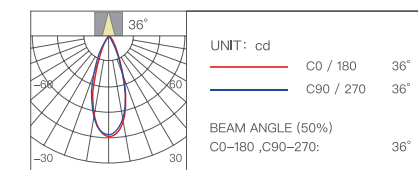

Световой поток

Угол освещения	Световой поток
24°	520 лм
36°	560 лм
70°	470 лм