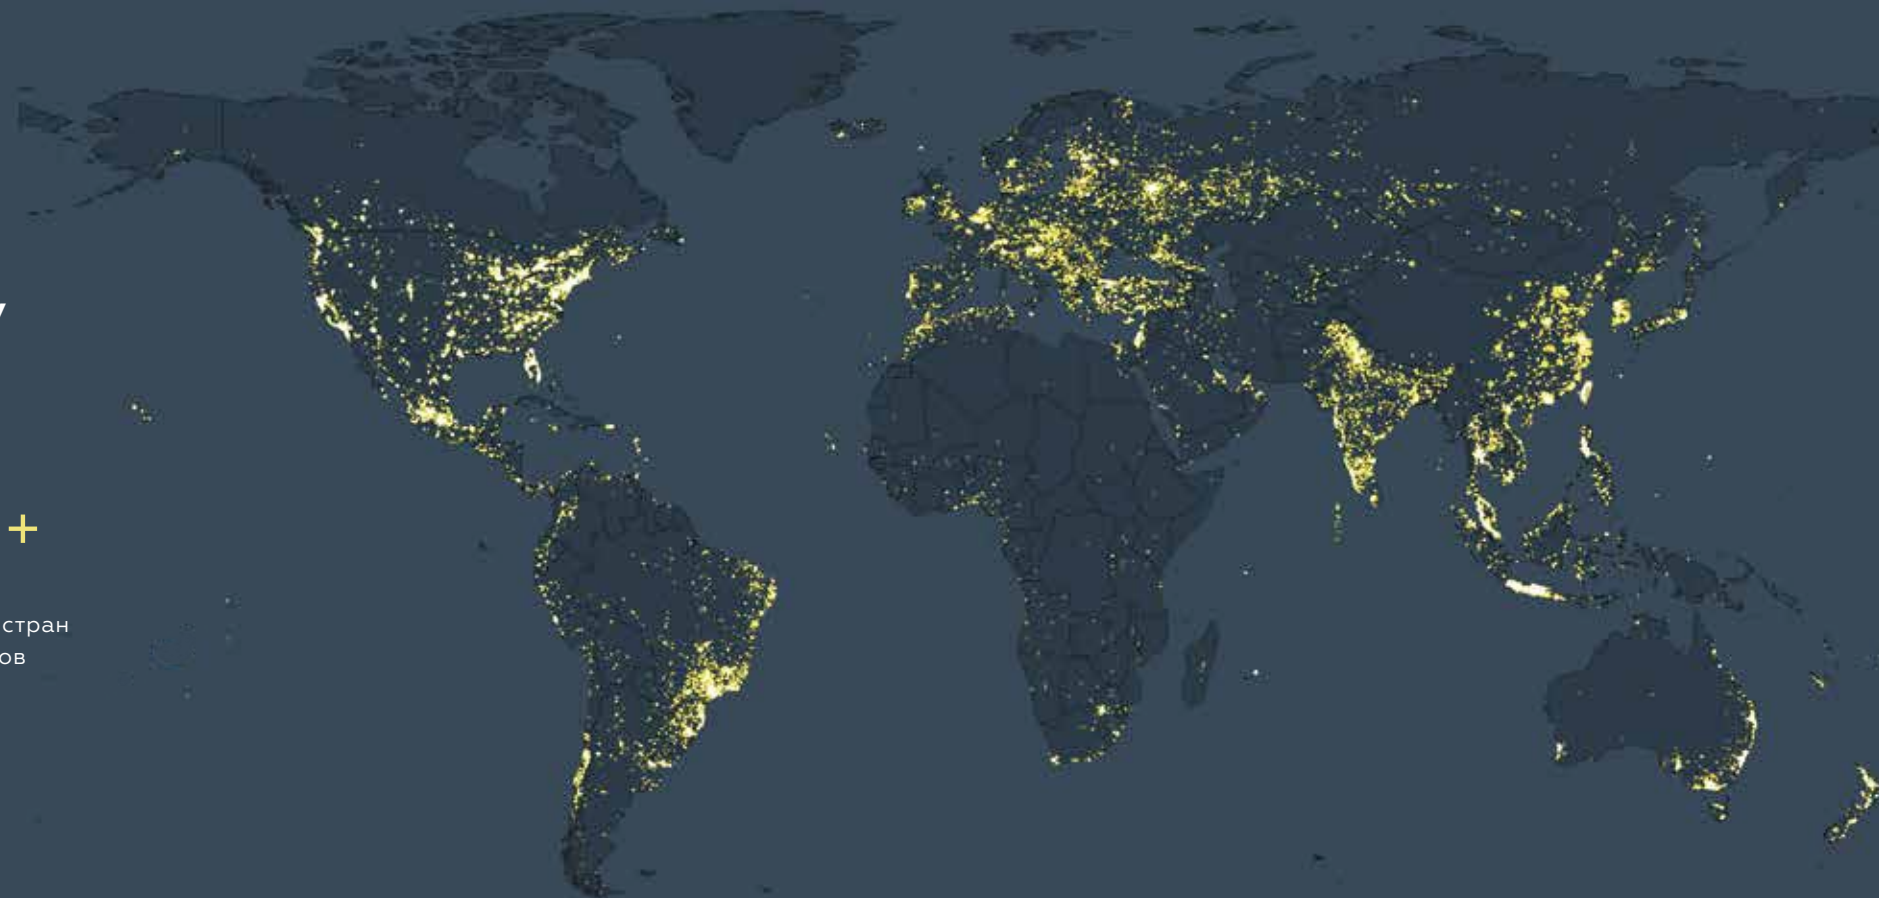

ПОЛЬЗОВАТЕЛИ YEELIGHT ПО ВСЕМУ МИРУ

80M⁺

Объем выпускаемой
продукции по всему миру

14M⁺

Число пользователей
по всему миру

10M⁺

Ежедневная
активность устройств

200⁺

Охваченных стран
и регионов

ПАРТНЕРЫ ПО ВСЕМУ МИРУ

Компания Yeelight широко сотрудничает со всемирно известными высокотехнологичными компаниями: Apple, Google, Amazon, Xiaomi, Microsoft и Samsung. Yeelight является первым брендом интеллектуального освещения в Китае, который может быть интегрирован в различные экосистемы умного дома с разным голосовым управлением: Google Assistant, Amazon Alexa и Matter.