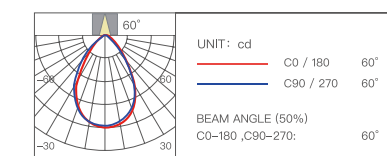

Стретч-пленка

Мягкий свет

Диаметр отверстия Глубина затемнения Угол освещения

Ø75 мм 0,01%-100% 8°/15°/24°/36°/60°

Цветовая температура Мощность Индекс цветопередачи

2700-6500K 15 Вт Ra≥98

Световой поток

	Угол освещения	Световой поток
YP-0350	8°	170 лм
YP-0351	15°	450 лм
YP-0352	24°	680 лм
YP-0353	36°	680 лм
YP-0354	60°	680 лм