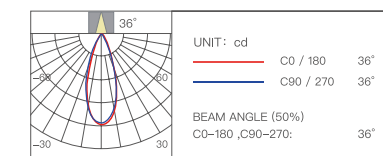

Размер отверстия	Глубина затемнения	Угол освещения
Ø75 мм	0.08%-100%	15° / 24° / 36° / 60°

Цветовая температура	Мощность	Индекс цветопередачи
2700-5700K	12 Вт	Ra ≥ 90, Ra 95 при 4000K

Световой поток

Угол освещения	Световой поток
15°	400 лм
24°	600 лм
36°	600 лм
60°	600 лм