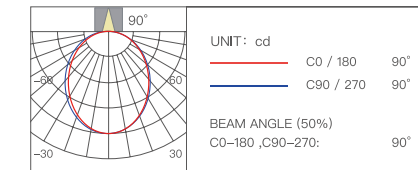

ИСТОЧНИК СВЕТА СЕРИИ E20 ТРЕКИ

Magnetic Floodlight

МАГНИТНЫЙ ТРЕКОВЫЙ СВЕТИЛЬНИК

Модель YP-0058

60см

Глубина затемнения	Мощность	Цветовая температура
0.5%-100%	12 Вт	2700-6500K

Световой поток	Индекс цветопередачи	Угол освещения
580 лм	Ra≥90	90°