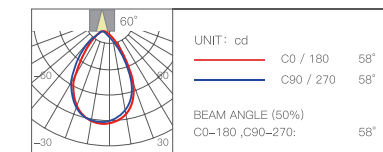

Световой поток

	Угол освещения	Световой поток
УР-0240	24°	800 лм
УР-0241	36°	800 лм
УР-0242	58°	800 лм