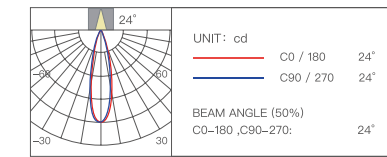

ПРОДУКЦИЯ СЕРИИ S

Recessed spotlight

Круглый светильник 75 мм

Размер Ø82x85,5 мм

Встроенный точечный светильник

Отражатель

Аксессуары

Диаметр отверстия	Глубина затемнения	Угол освещения
Ø75 мм	0.01%-100%	8°/15°/24°/36°/60°

Цветовая температура	Мощность	Индекс цветопередачи
2700-6500K	12 Вт	Ra≥98

Световой поток

	Угол освещения	Световой поток
YP-0355	8°	140 лм
YP-0356	15°	380 лм
YP-0357	24°	550 лм
YP-0358	36°	550 лм
YP-0359	60°	550 лм

ПРОДУКЦИЯ СЕРИИ S

Recessed spotlight

Квадратный светильник 75 мм

Размер 82x82x85,5 мм

Встроенный точечный светильник

Отражатель

Аксессуары

Диаметр отверстия	Глубина затемнения	Угол освещения
75x75 мм	0.01%-100%	8°/15°/24°/36°/60°

Цветовая температура	Мощность	Индекс цветопередачи
2700-6500K	12 Вт	Ra≥98

Световой поток

	Угол освещения	Световой поток
YP-0355	8°	140 лм
YP-0356	15°	380 лм
YP-0357	24°	550 лм
YP-0358	36°	550 лм
YP-0359	60°	550 лм