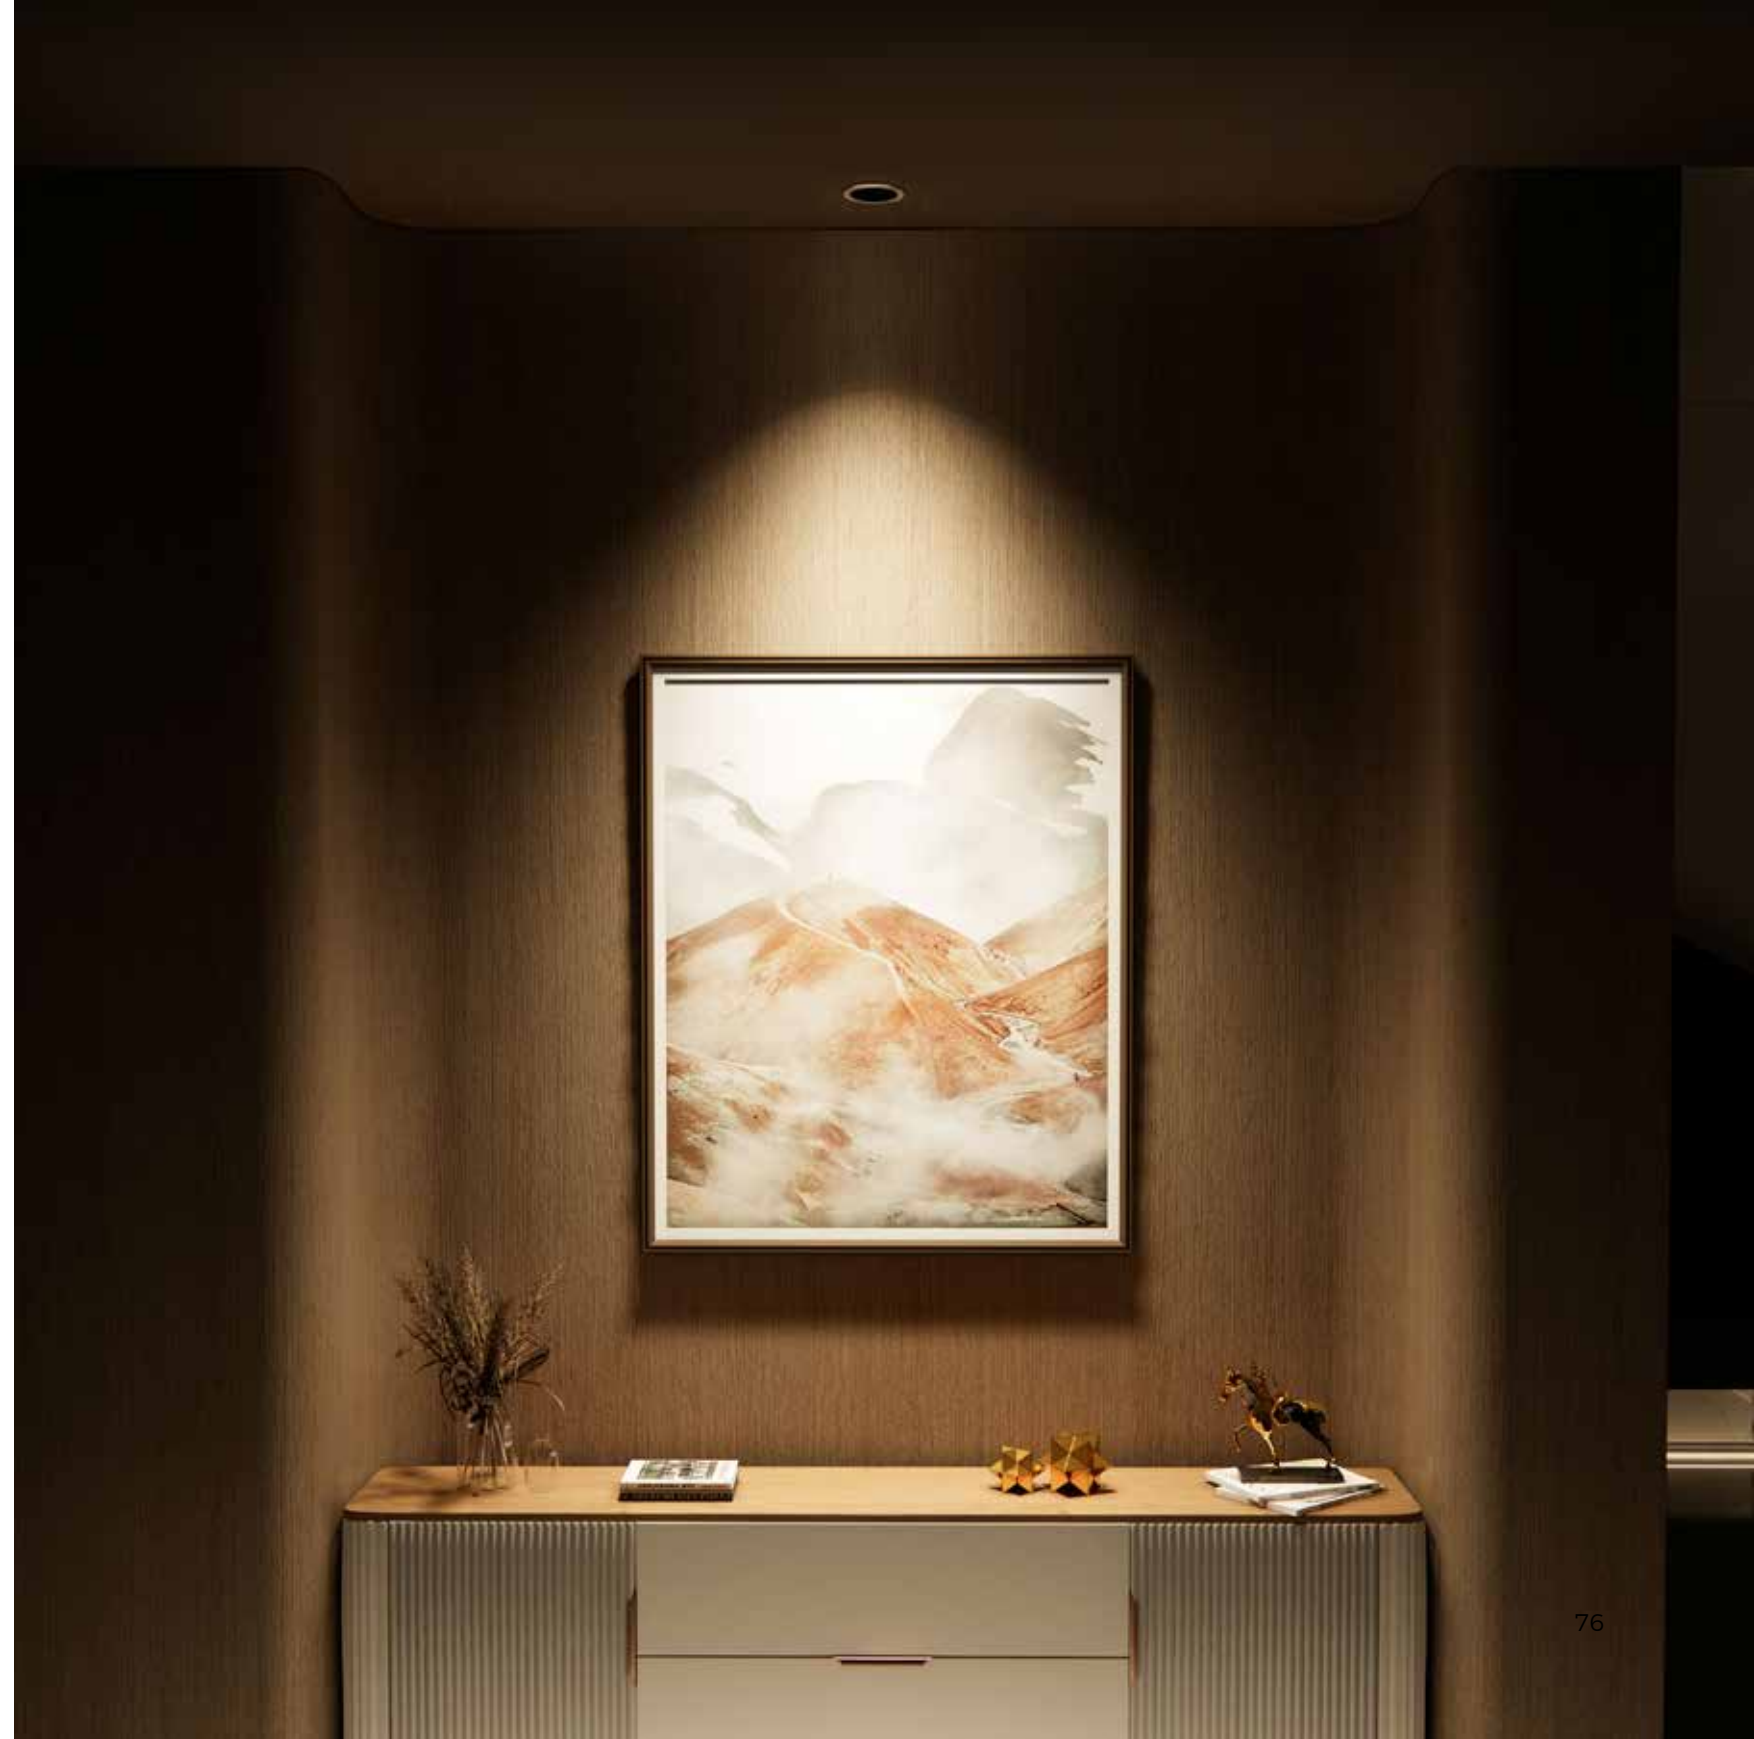

Световой поток

Угол освещения	Световой поток
24°	600 лм
36°	600 лм
60°	600 лм