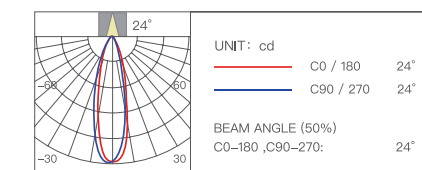

ИСТОЧНИК СВЕТА СЕРИИ E20 ТРЕКИ

Magnetic Track Spotlight

МАГНИТНЫЙ ТРЕКОВЫЙ ТОЧЕЧНЫЙ СВЕТИЛЬНИК

Модель YP-0063

Глубина затемнения	Мощность	Цветовая температура
0.5%-100%	10 Вт	2700-6000K

Световой поток	Индекс цветопередачи	Угол освещения
950 лм	Ra≥90	24°