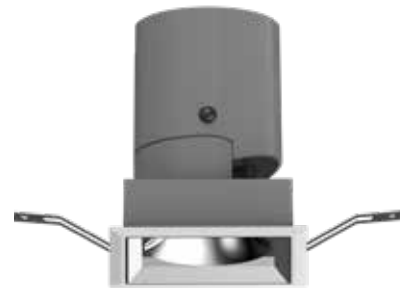

ПРОДУКЦИЯ СЕРИИ S

Recessed spotlight

Квадратный светильник 75 мм

Размер 82x82x101 мм

Встроенный точечный светильник

Квадратный без рамки

Квадратный с рамкой

Отражатель