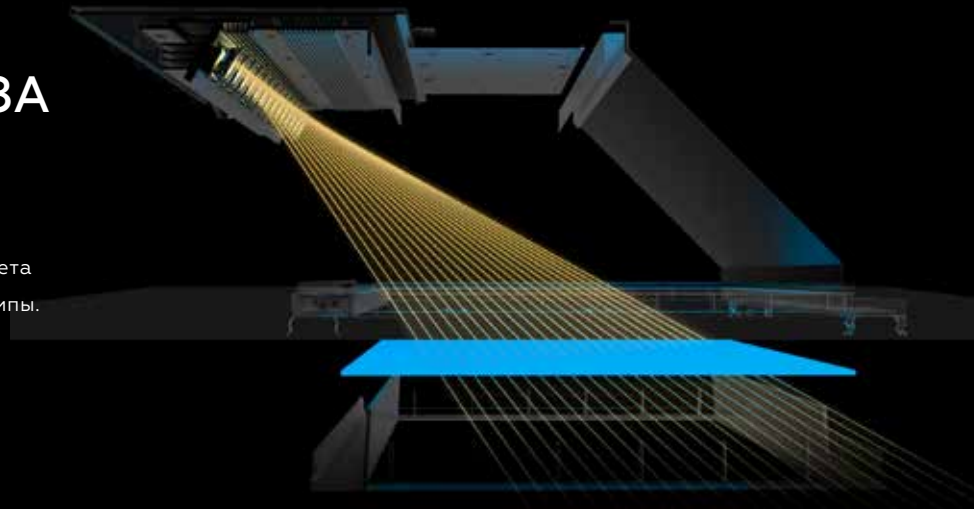

СИМУЛЯЦИЯ ЭФФЕКТА РЭЛЕЕВСКОГО РАССЕЯНИЯ

Исследования компании в сфере оптики и нанотехнологий позволили разработать и произвести светильник Yeelight Rooflight с инновационными светодиодами и нанополимерами. Вдохновляясь эффектом рэлеевского рассеяния в атмосфере, команда Yeelight смогла воссоздать его в своем светильнике.

Солнечный свет

Атмосфера

Красно-оранжевый свет

ИННОВАЦИОННАЯ ОПТИЧЕСКАЯ ЛИНЗА

Yeelight самостоятельно разработали конструкцию оптических линз, которая предотвращает неравномерное излучение света и появление темных пятен на поверхности лампы. Результат — чистое голубое небо 24/7.