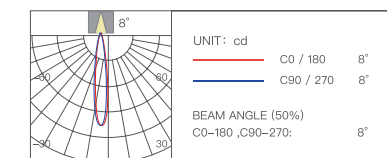

ПРОДУКЦИЯ СЕРИИ S

Recessed spotlight

Круглый светильник 75 мм

Размер Ø82x85,5 мм

Встроенный точечный светильник

Отражатель

Аксессуары

Диаметр отверстия	Глубина затемнения	Угол освещения
Ø75 мм	0.01%-100%	8°/15°/24°/36°/60°

Цветовая температура	Мощность	Индекс цветопередачи
2700-6500K	12 Вт	Ra≥98

Световой поток

	Угол освещения	Световой поток
YP-0355	8°	140 лм
YP-0356	15°	380 лм
YP-0357	24°	550 лм
YP-0358	36°	550 лм
YP-0359	60°	550 лм

ПРОДУКЦИЯ СЕРИИ S

Recessed spotlight

Квадратный светильник 75 мм

Размер 82x82x85,5 мм

Встроенный точечный светильник

Отражатель

Аксессуары

Диаметр отверстия	Глубина затемнения	Угол освещения
75x75 мм	0.01%-100%	8°/15°/24°/36°/60°

Цветовая температура	Мощность	Индекс цветопередачи
2700-6500K	12 Вт	Ra≥98

Световой поток

	Угол освещения	Световой поток
YP-0355	8°	140 лм
YP-0356	15°	380 лм
YP-0357	24°	550 лм
YP-0358	36°	550 лм
YP-0359	60°	550 лм