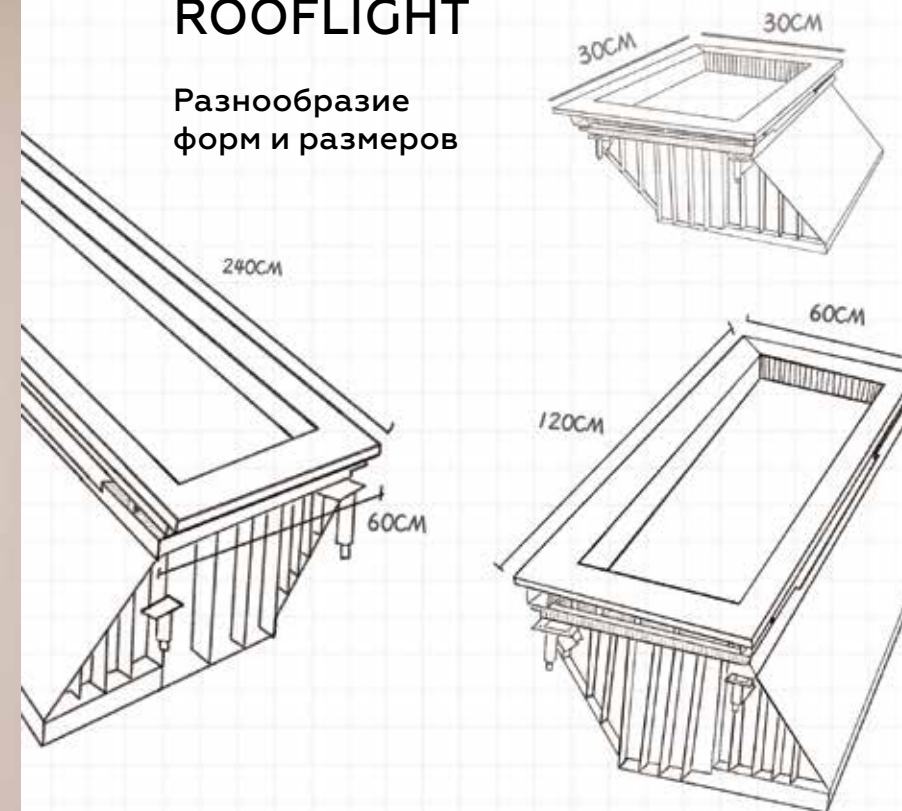

Ванная комната

Коридор

Кухня

Прихожая

СЕМЕЙСТВО СВЕТИЛЬНИКОВ YEELIGHT ROOFLIGHT

Разнообразие
форм и размеров

ПАРАМЕТРЫ СВЕТИЛЬНИКА YEELIGHT ROOFLIGHT

Номинальный ток
220 В~50/60 Гц 0,41 А