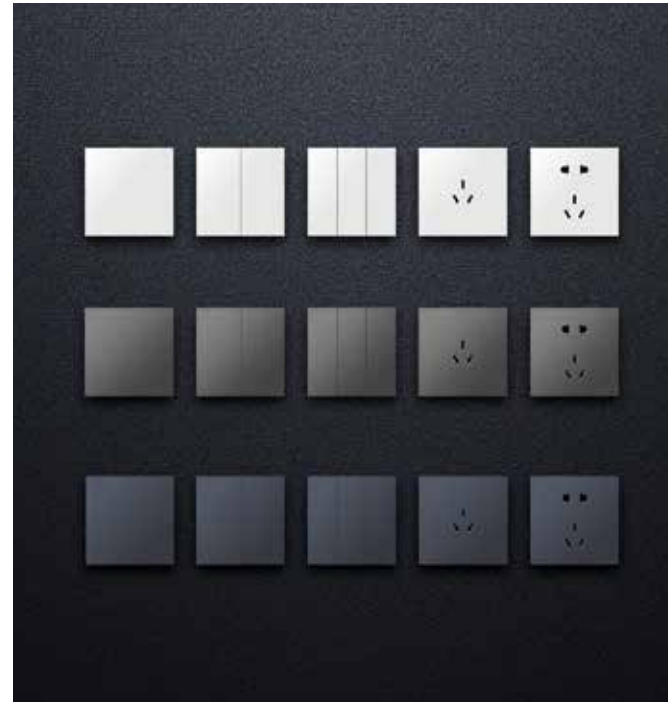

Серия Н Выключатели и розетки

Поддержка технологий Atom® / Synergy® Technology
Минималистичный дизайн

Выбор цветов
Надежные и долговечные

Спецификация продукта: 1 / 2 / 3 клавиши, розетка на 16 А, розетка на 10 А, двойной порт USB, TV, сетевой разъем.
Цвет продукта: белый / серый / темно-синий