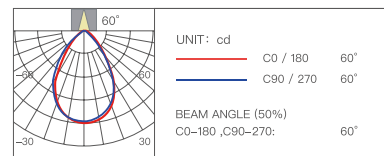

ПРОДУКЦИЯ СЕРИИ S

Recessed spotlight

Квадратный светильник 75 мм

Размер 82x82x101 мм

Встроенный точечный светильник

Отражатель

Аксессуары

Диаметр отверстия	Глубина затемнения	Угол освещения
75x75 мм	0.01%-100%	8°/15°/24°/36°/60°

Цветовая температура	Мощность	Индекс цветопередачи
2700-6500K	15 Вт	Ra≥98

Световой поток

	Угол освещения	Световой поток
YP-0350	8°	170 лм
YP-0351	15°	450 лм
YP-0352	24°	680 лм
YP-0353	36°	680 лм
YP-0354	60°	680 лм

ПРОДУКЦИЯ СЕРИИ S

Recessed spotlight

Двойной квадратный светильник 75 мм

Размер 150x82x101 мм

Встроенный точечный двойной светильник

Отражатель

Аксессуары

Диаметр отверстия	Глубина затемнения	Угол освещения
145x75 мм	0.01%-100%	8°/15°/24°/36°/60°

Цветовая температура	Мощность	Индекс цветопередачи
2700-6500K	15 Вт×2	Ra≥98

Световой поток

	Угол освещения	Световой поток
YP-0350	8°	170 лм ×2
YP-0351	15°	450 лм ×2
YP-0352	24°	680 лм ×2
YP-0353	36°	680 лм ×2
YP-0354	60°	680 лм ×2