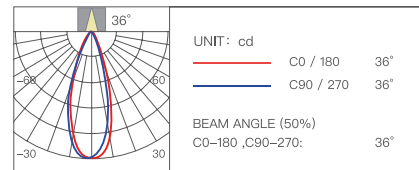

ИСТОЧНИК СВЕТА СЕРИИ E20 ТРЕКИ

Magnetic Folding Spotlight

МАГНИТНЫЙ СКЛАДНОЙ ТРЕКОВЫЙ СВЕТИЛЬНИК

Модель YP-0201

12 прожекторов

Глубина затемнения	Мощность	Цветовая температура
0.5%-100%	12 Вт	2700-6000K

Световой поток	Индекс цветопередачи	Угол освещения
750 лм	Ra≥90	36°