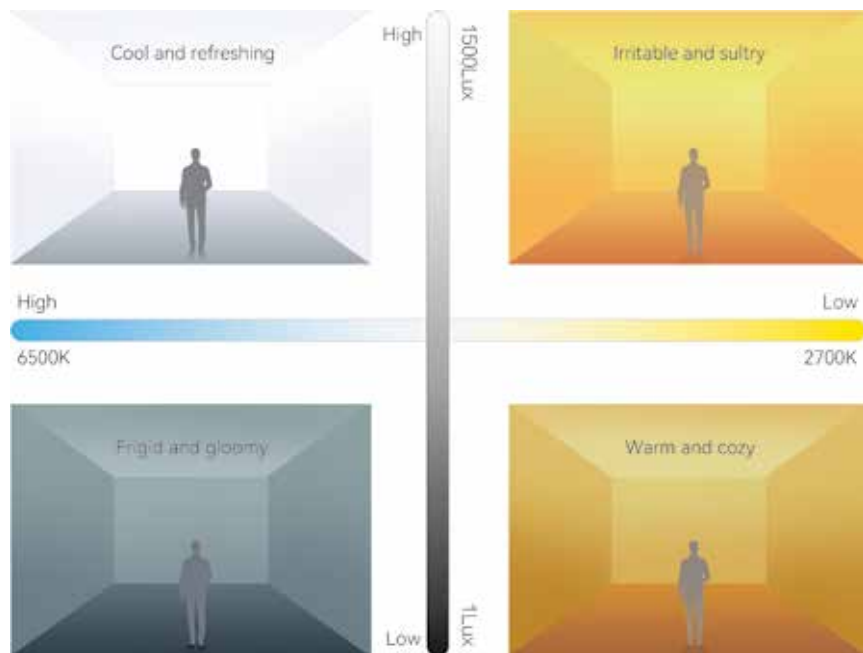

Разные цветовые температуры вызывают разные ощущения и могут влиять на настроение и продуктивность людей.