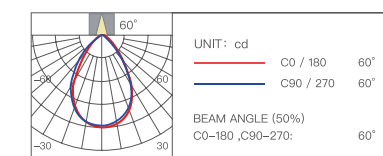

Размер отверстия	Глубина затемнения	Угол освещения
Ø75 мм	0.08%-100%	15° / 24° / 36° / 60°

Цветовая температура	Мощность	Индекс цветопередачи
2700-5700K	12 Вт	Ra ≥ 90, Ra 95 при 4000K

Световой поток

Угол освещения	Световой поток
15°	400 лм
24°	600 лм
36°	600 лм
60°	600 лм