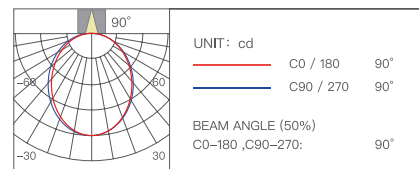

ИСТОЧНИК СВЕТА СЕРИИ E20 ТРЕКИ

Magnetic Floodlight

МАГНИТНЫЙ ТРЕКОВЫЙ СВЕТИЛЬНИК

Модель YP-0057

30см

Глубина затемнения	Мощность	Цветовая температура
0.5%-100%	6 Вт	2700-6500K

Световой поток	Индекс цветопередачи	Угол освещения
260 лм	Ra≥90	90°