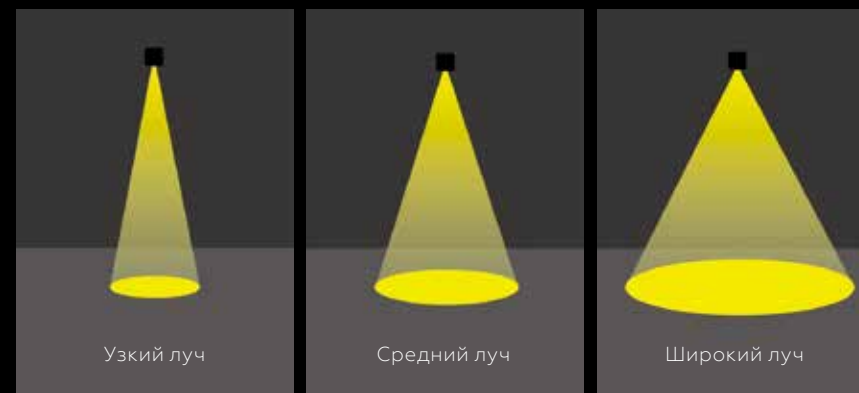

Цветовая температура

Цветовая температура (Кельвины (K)) является единицей измерения, которая указывает на цветовую составляющую, содержащуюся в свете.

Свет, имеющий в основе желтые и красные оттенки, называют теплым. Свет, имеющий в основе оттенки синего, называют холодным.

Угол луча света

Угол луча света — это мера того, как свет распространяется от источника света до объекта. Чем шире угол луча, тем меньше интенсивность света в центральной части и тем больше зона освещенности от этого луча. Узкий диапазон имеет ширину луча менее 20°. Средний диапазон имеет ширину луча — 20°-40°. Широкий диапазон имеет ширину луча — 40°-55°.