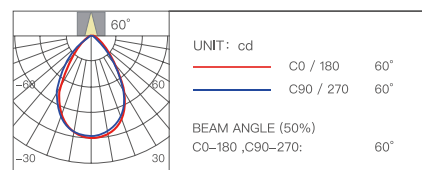

Световой поток

	Угол освещения	Световой поток
УР-0385	36°	170 лм
УР-0386	60°	120 лм