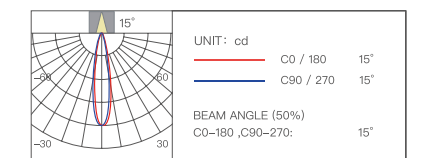

ПРОДУКЦИЯ СЕРИИ S

Recessed spotlight

Круглый светильник 75 мм

Размер Ø82x85,5 мм

Встроенный точечный светильник

Отражатель

Аксессуары

Диаметр отверстия	Глубина затемнения	Угол освещения
Ø75 мм	0.01%-100%	8°/15°/24°/36°/60°

Цветовая температура	Мощность	Индекс цветопередачи
2700-6500K	12 Вт	Ra≥98

Световой поток

	Угол освещения	Световой поток
YP-0355	8°	140 лм
YP-0356	15°	380 лм
YP-0357	24°	550 лм
YP-0358	36°	550 лм
YP-0359	60°	550 лм

ПРОДУКЦИЯ СЕРИИ S

Recessed spotlight

Квадратный светильник 75 мм

Размер 82x82x85,5 мм

Встроенный точечный светильник

Отражатель

Аксессуары

Диаметр отверстия	Глубина затемнения	Угол освещения
75x75 мм	0.01%-100%	8°/15°/24°/36°/60°

Цветовая температура	Мощность	Индекс цветопередачи
2700-6500K	12 Вт	Ra≥98

Световой поток

	Угол освещения	Световой поток
YP-0355	8°	140 лм
YP-0356	15°	380 лм
YP-0357	24°	550 лм
YP-0358	36°	550 лм
YP-0359	60°	550 лм