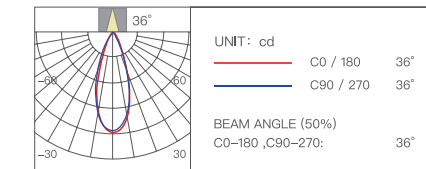

Стретч-пленка

Мягкий свет

Диаметр отверстия Глубина затемнения Угол освещения

103x55 мм 0.01%-100% 24° / 36° / 60°

Цветовая температура Мощность Индекс цветопередачи

2700-5700K 8 Вт×2 Ra≥95

Световой поток

	Угол освещения	Световой поток
YP-0384	24°	330 лм ×2
YP-0385	36°	250 лм ×2
YP-0386	60°	330 лм ×2