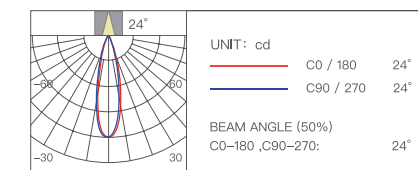

Световой поток

Угол освещения	Световой поток
24°	520 лм
36°	560 лм
70°	470 лм