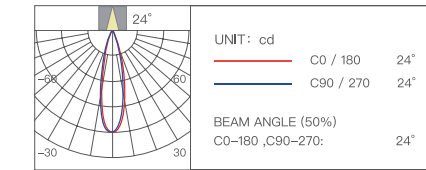

Стретч-пленка

Мягкий свет

Диаметр отверстия Глубина затемнения Угол освещения

103x55 мм 0.01%-100% 24° / 36° / 60°

Цветовая температура Мощность Индекс цветопередачи

2700-5700K 8 Вт×2 Ra≥95

Световой поток

	Угол освещения	Световой поток
YP-0384	24°	330 лм ×2
YP-0385	36°	250 лм ×2
YP-0386	60°	330 лм ×2