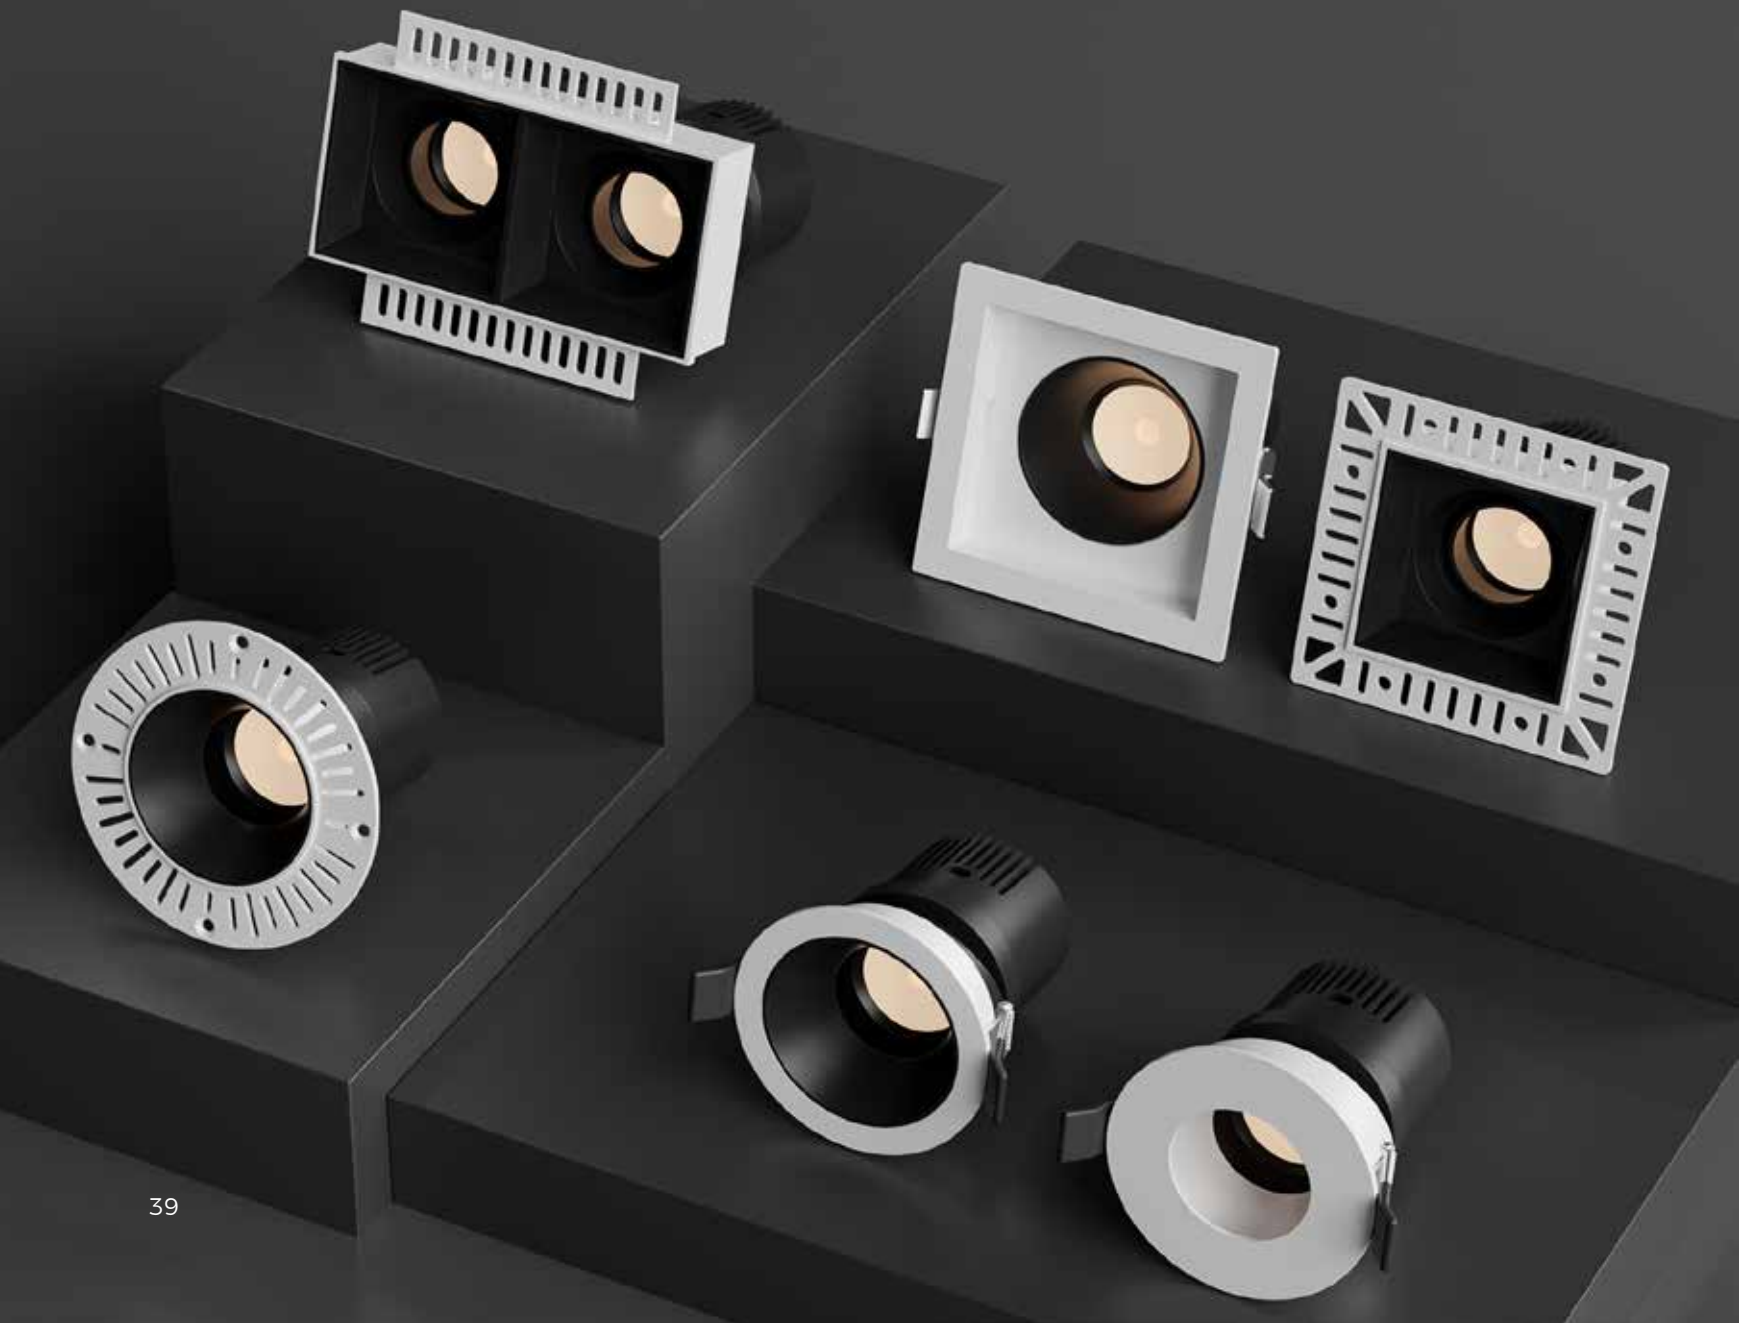

ИСТОЧНИК СВЕТА

СЕРИЯ U ВСТРАИВАЕМЫЕ СВЕТИЛЬНИКИ

| Съёмный светильник с большим выбором аксессуаров

| Сверхкомпактный блок питания

| Диммирование с шагом 0,01%

| Глубокое антибликовое покрытие UGR<10

ПРОДУКЦИЯ СЕРИИ U

Модульный светильник U spotlight module

2 дюйма

Глубина затемнения	Цветовая температура	Мощность
0.01%-100%	2700-5700K	12 Вт

Индекс цветопередачи

Ra ≥ 90

Световой поток

	Угол освещения	Световой поток
УР-0240	24°	800 лм
УР-0241	36°	800 лм
УР-0242	58°	800 лм