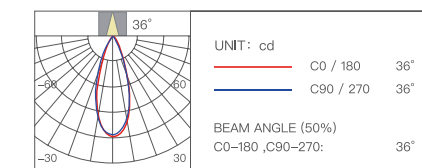

Световой поток

Угол освещения	Световой поток
24°	600 лм
36°	600 лм
60°	600 лм