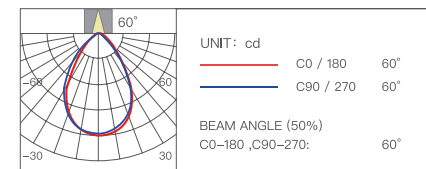

Стретч-пленка

Мягкий свет

Диаметр отверстия Глубина затемнения Угол освещения

55x55 мм 0.01%-100% 24° / 36° / 60°

Цветовая температура Мощность Индекс цветопередачи

2700-5700K 8 Вт Ra≥95

Световой поток

	Угол освещения	Световой поток
YP-0384	24°	330 лм
YP-0385	36°	250 лм
YP-0386	60°	330 лм