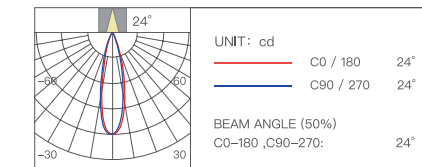

Световой поток

Угол освещения	Световой поток
24°	600 лм
36°	600 лм
60°	600 лм