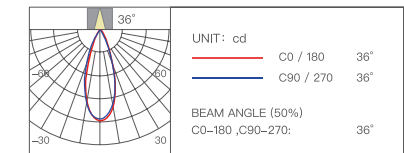

Световой поток

	Угол освещения	Световой поток
УР-0240	24°	800 лм
УР-0241	36°	800 лм
УР-0242	58°	800 лм