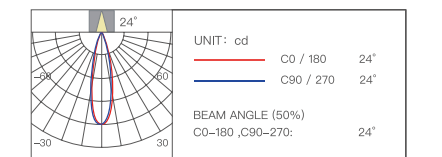

Отражатель

Аксессуары

Диаметр отверстия	Глубина затемнения	Угол освещения
145x75 мм	0.01%-100%	8°/15°/24°/36°/60°

Цветовая температура	Мощность	Индекс цветопередачи
2700-6500K	15 Вт×2	Ra≥98

Световой поток

	Угол освещения	Световой поток
YP-0350	8°	170 лм ×2
YP-0351	15°	450 лм ×2
YP-0352	24°	680 лм ×2
YP-0353	36°	680 лм ×2
YP-0354	60°	680 лм ×2