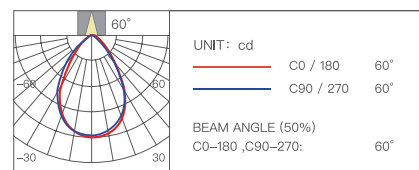

Глубина затемнения	Мощность	Угол освещения
0.1% -100%	10 Вт	60°

Цветовая температура	Индекс цветопередачи	Цвет продукта
2700-5700K	Ra≥90	Черный/белый

Световой поток		
Угол освещения	Световой поток	
60°	600 лм