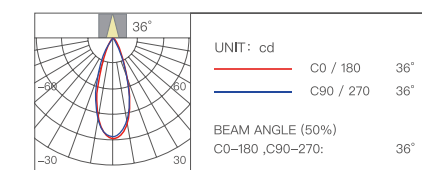

Световой поток

Угол освещения	Световой поток
24°	600 лм
36°	600 лм