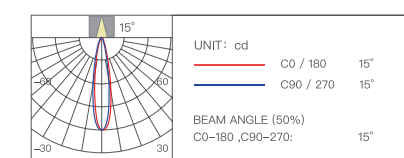

Стретч-пленка

Мягкий свет

Диаметр отверстия Глубина затемнения Угол освещения

Ø75 мм 0,01%-100% 8°/15°/24°/36°/60°

Цветовая температура Мощность Индекс цветопередачи

2700-6500K 15 Вт Ra≥98

Световой поток

	Угол освещения	Световой поток
YP-0350	8°	170 лм
YP-0351	15°	450 лм
YP-0352	24°	680 лм
YP-0353	36°	680 лм
YP-0354	60°	680 лм