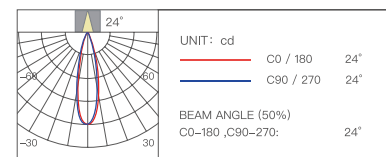

ПРОДУКЦИЯ СЕРИИ S

Recessed spotlight

Двойной квадратный светильник 75 мм

Размер 150x82x85,5 мм

Встроенный точечный двойной светильник

Отражатель

Аксессуары

Диаметр отверстия	Глубина затемнения	Угол освещения
144x75 мм	0.01%-100%	8°/15°/24°/36°/60°

Цветовая температура	Мощность	Индекс цветопередачи
2700-6500K	12 Вт×2	Ra≥98

Световой поток

	Угол освещения	Световой поток
YP-0355	8°	140 лм ×2
YP-0356	15°	380 лм ×2
YP-0357	24°	550 лм ×2
YP-0358	36°	550 лм ×2
YP-0359	60°	550 лм ×2

ПРОДУКЦИЯ СЕРИИ S

Recessed spotlight

Круглый светильник 55 мм

Размер Ø62x80,5 мм

Встроенный точечный светильник

Отражатель

Аксессуары

Диаметр отверстия	Глубина затемнения	Угол освещения
Ø55 мм	0.01%-100%	24°/ 36°/ 60°

Цветовая температура	Мощность	Индекс цветопередачи
2700-5700K	8 Вт	Ra≥95

Световой поток

	Угол освещения	Световой поток
YP-0384	24°	330 лм
YP-0385	36°	250 лм
YP-0386	60°	330 лм