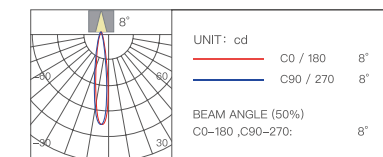

ПРОДУКЦИЯ СЕРИИ S

Recessed spotlight

Квадратный светильник 75 мм

Размер 82x82x101 мм

Встроенный точечный светильник

Отражатель

Аксессуары

Диаметр отверстия	Глубина затемнения	Угол освещения
75x75 мм	0.01%-100%	8°/15°/24°/36°/60°

Цветовая температура	Мощность	Индекс цветопередачи
2700-6500K	15 Вт	Ra≥98

Световой поток

	Угол освещения	Световой поток
YP-0350	8°	170 лм
YP-0351	15°	450 лм
YP-0352	24°	680 лм
YP-0353	36°	680 лм
YP-0354	60°	680 лм

ПРОДУКЦИЯ СЕРИИ S

Recessed spotlight

Двойной квадратный светильник 75 мм

Размер 150x82x101 мм

Встроенный точечный двойной светильник

Отражатель

Аксессуары

Диаметр отверстия	Глубина затемнения	Угол освещения
145x75 мм	0.01%-100%	8°/15°/24°/36°/60°

Цветовая температура	Мощность	Индекс цветопередачи
2700-6500K	15 Вт×2	Ra≥98

Световой поток

	Угол освещения	Световой поток
YP-0350	8°	170 лм ×2
YP-0351	15°	450 лм ×2
YP-0352	24°	680 лм ×2
YP-0353	36°	680 лм ×2
YP-0354	60°	680 лм ×2