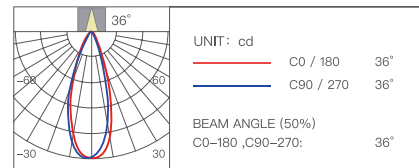

ИСТОЧНИК СВЕТА СЕРИИ E20 ТРЕКИ

Magnetic Grille Light

МАГНИТНЫЙ ТРЕКОВЫЙ СВЕТИЛЬНИК

Модель YP-0060

12 прожекторов

Глубина затемнения	Мощность	Цветовая температура
0.5%-100%	12 Вт	2700-6000К

Световой поток	Индекс цветопередачи	Угол освещения
830 лм	Ra≥90	36°