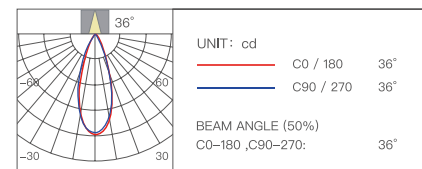

Световой поток

Угол освещения	Световой поток
24°	600 лм
36°	600 лм
60°	600 лм