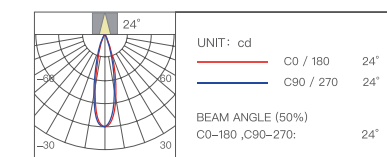

Стретч-пленка

Мягкий свет

Диаметр отверстия Глубина затемнения Угол освещения

Ø75 мм 0,01%-100% 8°/15°/24°/36°/60°

Цветовая температура Мощность Индекс цветопередачи

2700-6500K 15 Вт Ra≥98

Световой поток

	Угол освещения	Световой поток
YP-0350	8°	170 лм
YP-0351	15°	450 лм
YP-0352	24°	680 лм
YP-0353	36°	680 лм
YP-0354	60°	680 лм