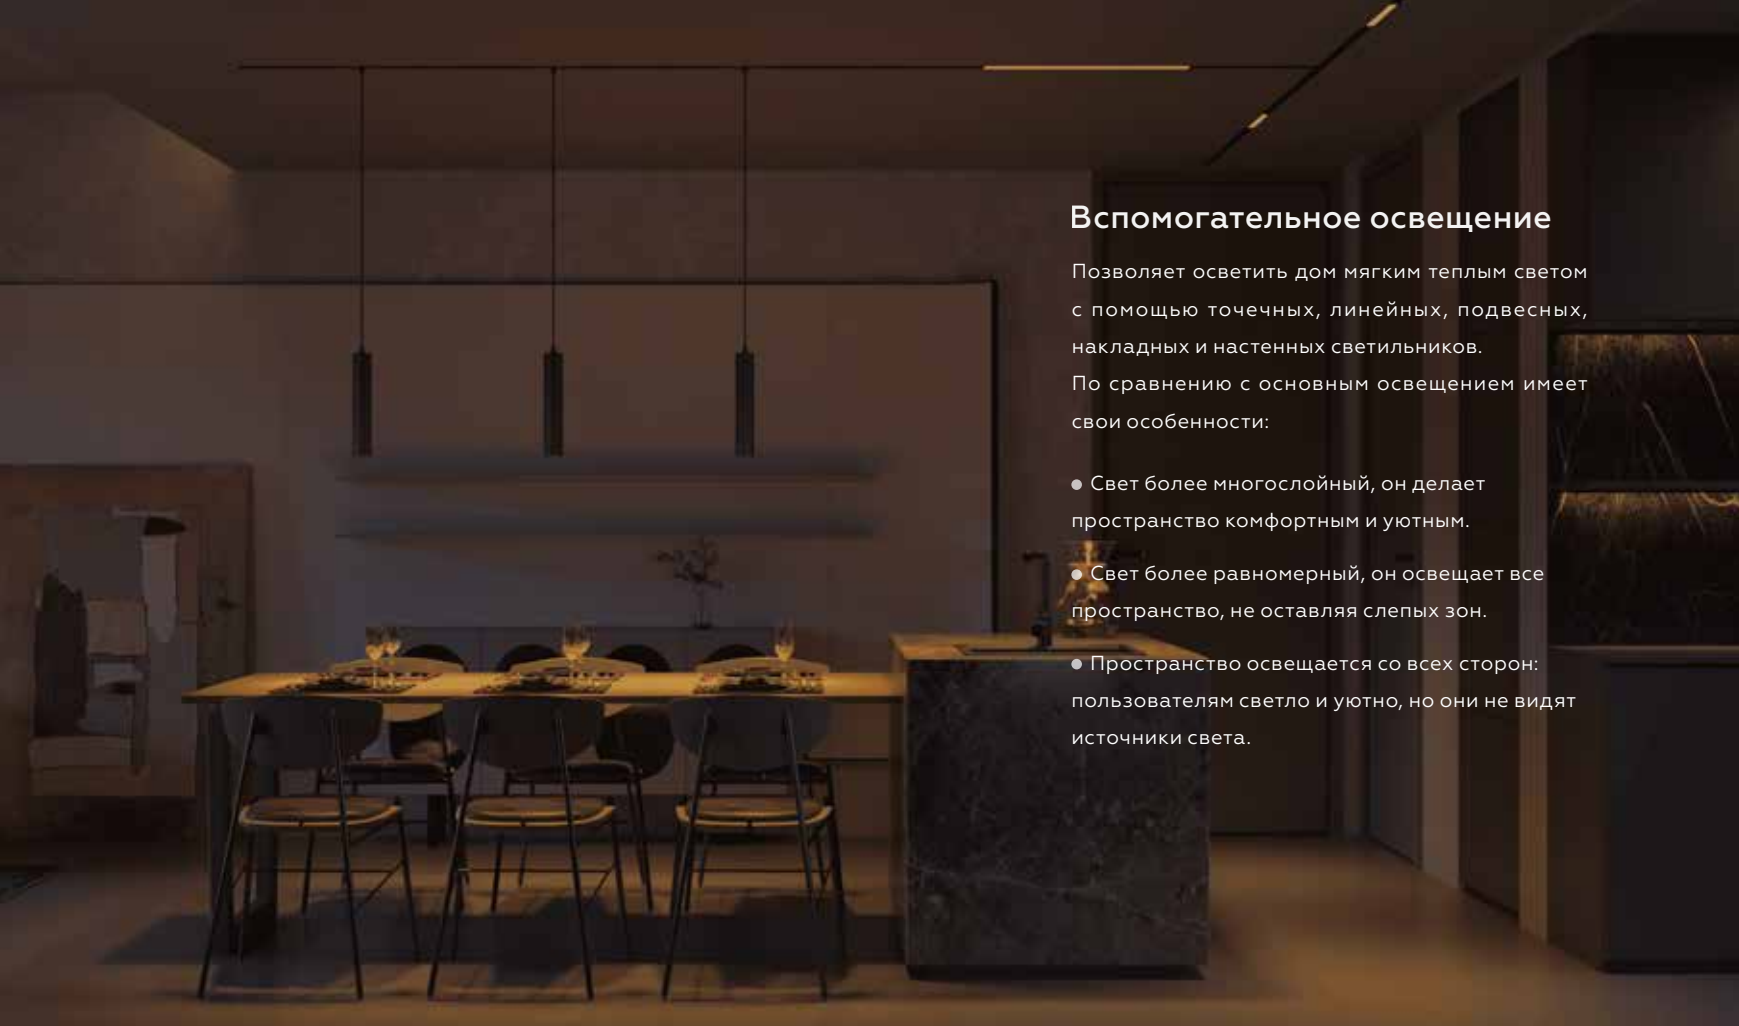

Угол луча света

Угол луча света — это мера того, как свет распространяется от источника света до объекта. Чем шире угол луча, тем меньше интенсивность света в центральной части и тем больше зона освещенности от этого луча. Узкий диапазон имеет ширину луча менее 20°. Средний диапазон имеет ширину луча — 20°-40°. Широкий диапазон имеет ширину луча — 40°-55°.