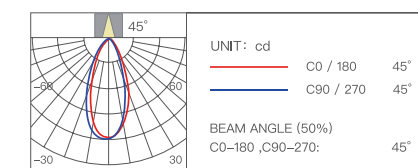

Световой поток

Угол освещения	Световой поток
30°	1000 лм
45°	1000 лм