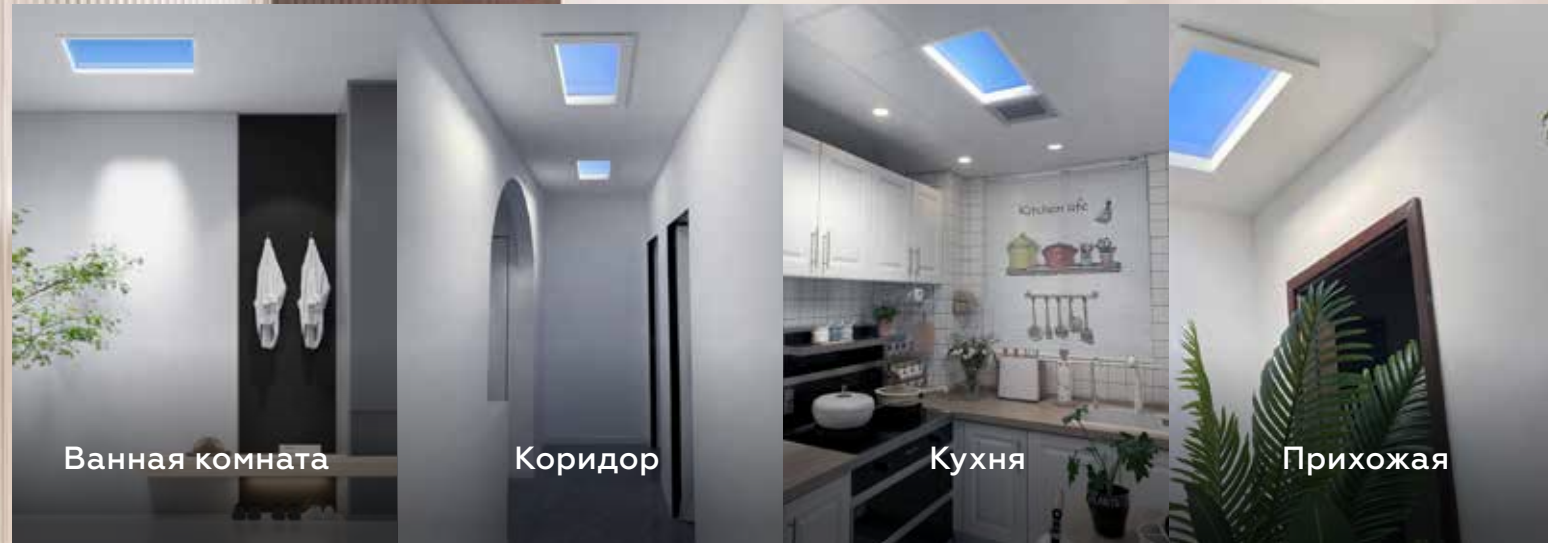

Ванная комната

Коридор

Кухня

Прихожая