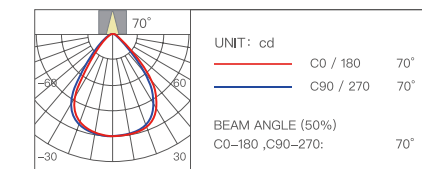

ИСТОЧНИК СВЕТА

СЕРИЯ M УМНЫЕ СВЕТОДИОДНЫЕ ЛАМПЫ

| Компактный размер

| Два типа цоколя: E27 и E14

| Возможность регулировки цветовой температуры
2700-6500K

| Поддерживает технологии Atom® /Synergy®
Technology