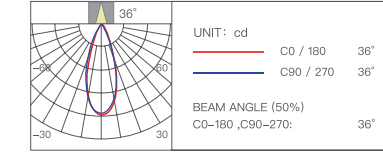

ПРОДУКЦИЯ СЕРИИ S

Recessed spotlight

Квадратный светильник 75 мм

Размер 82x82x101 мм

Встроенный точечный светильник

Отражатель

Аксессуары

Диаметр отверстия	Глубина затемнения	Угол освещения
75x75 мм	0.01%-100%	8°/15°/24°/36°/60°

Цветовая температура	Мощность	Индекс цветопередачи
2700-6500K	15 Вт	Ra≥98

Световой поток

	Угол освещения	Световой поток
YP-0350	8°	170 лм
YP-0351	15°	450 лм
YP-0352	24°	680 лм
YP-0353	36°	680 лм
YP-0354	60°	680 лм

ПРОДУКЦИЯ СЕРИИ S

Recessed spotlight

Двойной квадратный светильник 75 мм

Размер 150x82x101 мм

Встроенный точечный двойной светильник

Отражатель

Аксессуары

Диаметр отверстия	Глубина затемнения	Угол освещения
145x75 мм	0.01%-100%	8°/15°/24°/36°/60°

Цветовая температура	Мощность	Индекс цветопередачи
2700-6500K	15 Вт×2	Ra≥98

Световой поток

	Угол освещения	Световой поток
YP-0350	8°	170 лм ×2
YP-0351	15°	450 лм ×2
YP-0352	24°	680 лм ×2
YP-0353	36°	680 лм ×2
YP-0354	60°	680 лм ×2