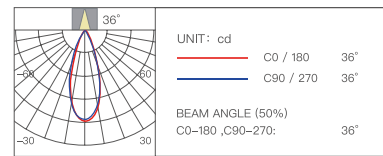

ПРОДУКЦИЯ СЕРИИ S

Recessed spotlight

Квадратный светильник 75 мм

Размер 82x82x101 мм

Встроенный точечный светильник

Отражатель

Аксессуары

Диаметр отверстия	Глубина затемнения	Угол освещения
75x75 мм	0.01%-100%	8°/15°/24°/36°/60°

Цветовая температура	Мощность	Индекс цветопередачи
2700-6500K	15 Вт	Ra≥98

Световой поток

	Угол освещения	Световой поток
YP-0350	8°	170 лм
YP-0351	15°	450 лм
YP-0352	24°	680 лм
YP-0353	36°	680 лм
YP-0354	60°	680 лм

ПРОДУКЦИЯ СЕРИИ S

Recessed spotlight

Двойной квадратный светильник 75 мм

Размер 150x82x101 мм

Встроенный точечный двойной светильник

Отражатель

Аксессуары

Диаметр отверстия	Глубина затемнения	Угол освещения
145x75 мм	0.01%-100%	8°/15°/24°/36°/60°

Цветовая температура	Мощность	Индекс цветопередачи
2700-6500K	15 Вт×2	Ra≥98

Световой поток

	Угол освещения	Световой поток
YP-0350	8°	170 лм ×2
YP-0351	15°	450 лм ×2
YP-0352	24°	680 лм ×2
YP-0353	36°	680 лм ×2
YP-0354	60°	680 лм ×2