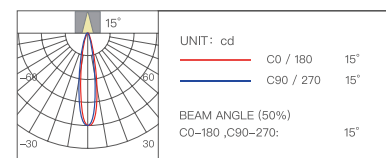

ПРОДУКЦИЯ СЕРИИ S

Recessed spotlight

Круглый светильник 75 мм

Размер Ø82x85,5 мм

Встроенный точечный светильник

Отражатель

Аксессуары

Диаметр отверстия	Глубина затемнения	Угол освещения
Ø75 мм	0.01%-100%	8°/15°/24°/36°/60°

Цветовая температура	Мощность	Индекс цветопередачи
2700-6500K	12 Вт	Ra≥98

Световой поток

	Угол освещения	Световой поток
YP-0355	8°	140 лм
YP-0356	15°	380 лм
YP-0357	24°	550 лм
YP-0358	36°	550 лм
YP-0359	60°	550 лм

ПРОДУКЦИЯ СЕРИИ S

Recessed spotlight

Квадратный светильник 75 мм

Размер 82x82x85,5 мм

Встроенный точечный светильник

Отражатель

Аксессуары

Диаметр отверстия	Глубина затемнения	Угол освещения
75x75 мм	0.01%-100%	8°/15°/24°/36°/60°

Цветовая температура	Мощность	Индекс цветопередачи
2700-6500K	12 Вт	Ra≥98

Световой поток

	Угол освещения	Световой поток
YP-0355	8°	140 лм
YP-0356	15°	380 лм
YP-0357	24°	550 лм
YP-0358	36°	550 лм
YP-0359	60°	550 лм