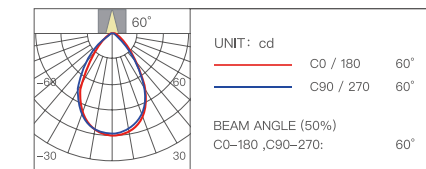

Стретч-пленка

Мягкий свет

Диаметр отверстия Глубина затемнения Угол освещения

103x55 мм 0.01%-100% 24° / 36° / 60°

Цветовая температура Мощность Индекс цветопередачи

2700-5700K 8 Вт×2 Ra≥95

Световой поток

	Угол освещения	Световой поток
YP-0384	24°	330 лм ×2
YP-0385	36°	250 лм ×2
YP-0386	60°	330 лм ×2