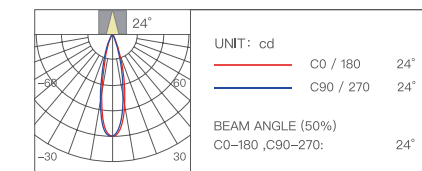

Размер отверстия	Глубина затемнения	Угол освещения
Ø75 мм	0.1% -100%	24°

Цветовая температура	Мощность	Индекс цветопередачи
2700-5700K	8 Вт	Ra ≥ 90, Ra 95 при 4000K

Световой поток	Угол освещения	Световой поток
	24°	480 лм