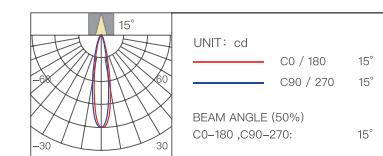

Размер отверстия	Глубина затемнения	Угол освещения
Ø75 мм	0.08%-100%	15° / 24° / 36° / 60°

Цветовая температура	Мощность	Индекс цветопередачи
2700-5700K	12 Вт	Ra ≥ 90, Ra 95 при 4000K

Световой поток

Угол освещения	Световой поток
15°	400 лм
24°	600 лм
36°	600 лм
60°	600 лм