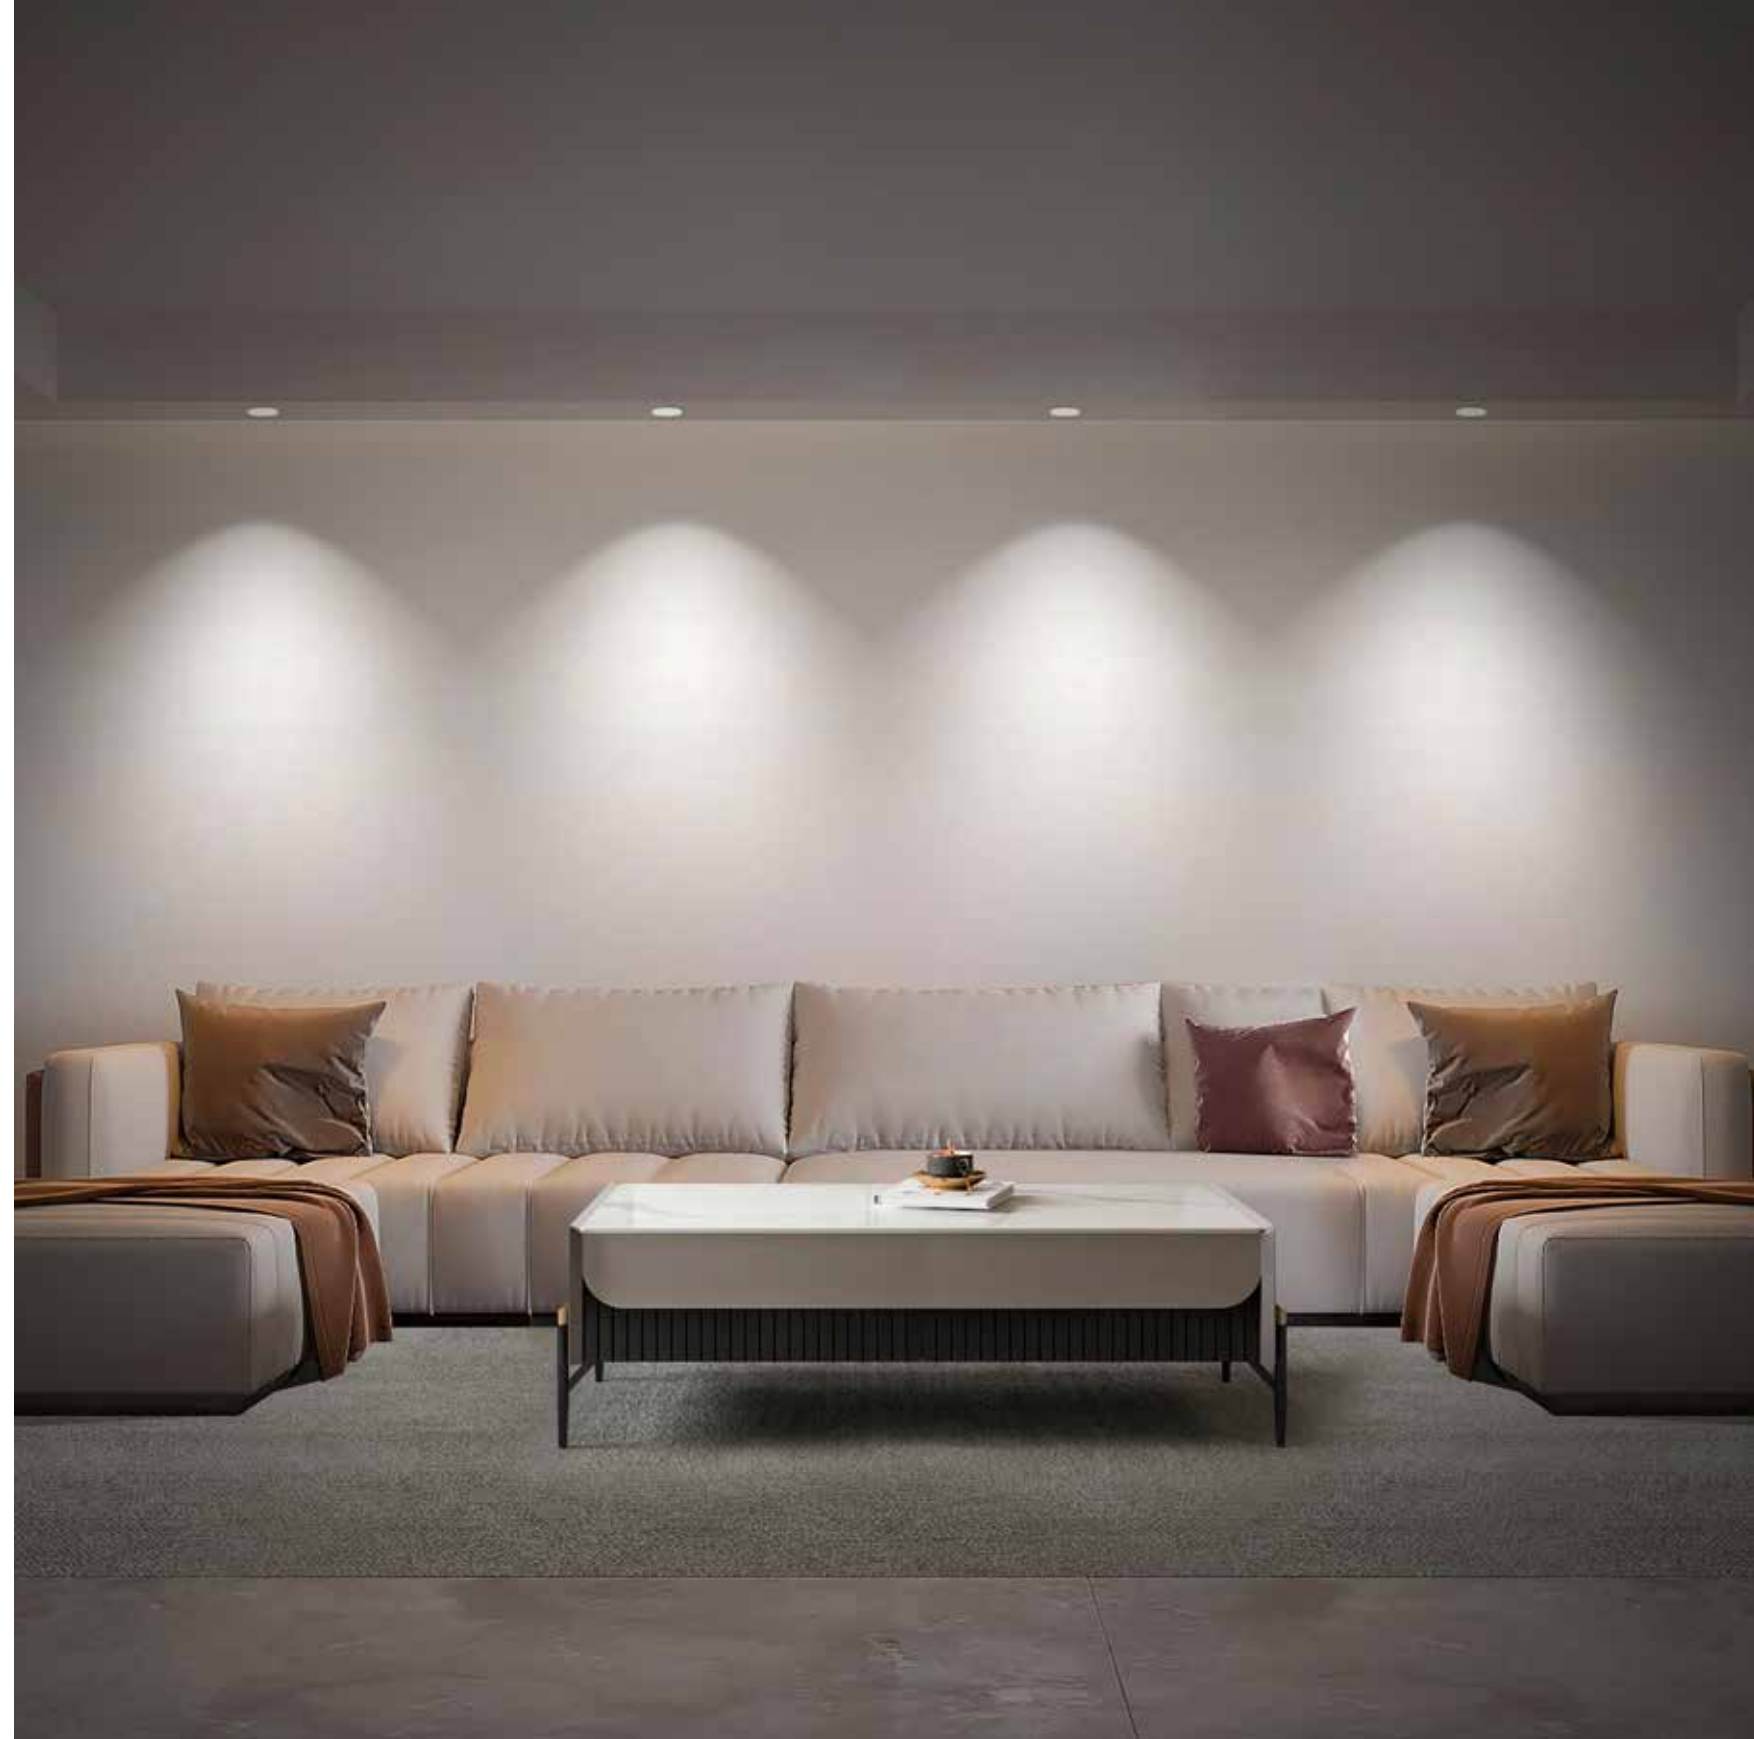

Размер отверстия	Глубина затемнения	Угол освещения
Ø75 мм	0.1% -100%	80°

Цветовая температура	Мощность	Индекс цветопередачи
2700-5700K	8 Вт	Ra ≥ 90, Ra 95 при 4000K

Световой поток	Угол освещения	Световой поток
	80°	400 лм