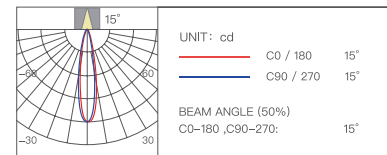

ПРОДУКЦИЯ СЕРИИ S

Recessed spotlight

Двойной квадратный светильник 75 мм

Размер 150x82x85,5 мм

Встроенный точечный двойной светильник

Отражатель

Аксессуары

Диаметр отверстия	Глубина затемнения	Угол освещения
144x75 мм	0.01%-100%	8°/15°/24°/36°/60°

Цветовая температура	Мощность	Индекс цветопередачи
2700-6500K	12 Вт×2	Ra≥98

Световой поток

	Угол освещения	Световой поток
YP-0355	8°	140 лм ×2
YP-0356	15°	380 лм ×2
YP-0357	24°	550 лм ×2
YP-0358	36°	550 лм ×2
YP-0359	60°	550 лм ×2

ПРОДУКЦИЯ СЕРИИ S

Recessed spotlight

Круглый светильник 55 мм

Размер Ø62x80,5 мм

Встроенный точечный светильник

Отражатель

Аксессуары

Диаметр отверстия	Глубина затемнения	Угол освещения
Ø55 мм	0.01%-100%	24°/ 36°/ 60°

Цветовая температура	Мощность	Индекс цветопередачи
2700-5700K	8 Вт	Ra≥95

Световой поток

	Угол освещения	Световой поток
YP-0384	24°	330 лм
YP-0385	36°	250 лм
YP-0386	60°	330 лм