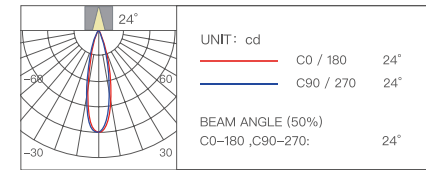

Стретч-пленка

Мягкий свет

Диаметр отверстия Глубина затемнения Угол освещения

55x55 мм 0.01%-100% 24° / 36° / 60°

Цветовая температура Мощность Индекс цветопередачи

2700-5700K 8 Вт Ra≥95

Световой поток

	Угол освещения	Световой поток
YP-0384	24°	330 лм
YP-0385	36°	250 лм
YP-0386	60°	330 лм