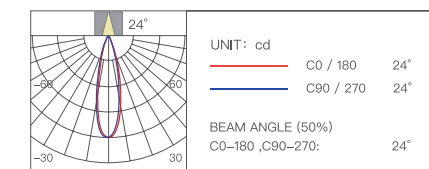

ВСТРАИВАЕМАЯ МАГНИТНАЯ СЕРИЯ S

Magnetic Pendant Light

Магнитный трековый
светильник YP-0131

Размер 302×41 мм

Глубина затемнения	Мощность	Цветовая температура
0.08%-100%	15 Вт	2700-6000К
Световой поток	Индекс цветопередачи	Угол освещения
850 лм	Ra≥90	24°