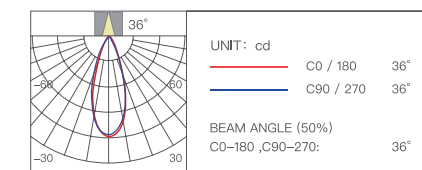

Аксессуары

Диаметр отверстия	Глубина затемнения	Угол освещения
103x55 мм	0,01%-100%	24° / 36° / 60°

Цветовая температура	Мощность	Индекс цветопередачи
2700-5700K	8 Вт×2	Ra≥95

Световой поток	Угол освещения		Световой поток
	Угол освещения	Световой поток	
YP-0384	24°	330 лм ×2	
YP-0385	36°	250 лм ×2	
YP-0386	60°	330 лм ×2