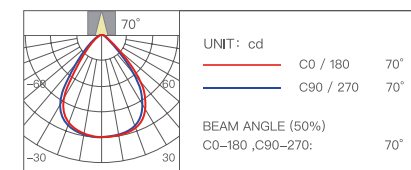

Цветовая температура	Индекс цветопередачи
2700-6500K	Ra≥80

Световой поток	Угол освещения	Световой поток
	70°	320 лм

ИСТОЧНИК СВЕТА

СЕРИЯ M УМНЫЕ СВЕТОДИОДНЫЕ ЛАМПЫ

| Компактный размер

| Два типа цоколя: E27 и E14