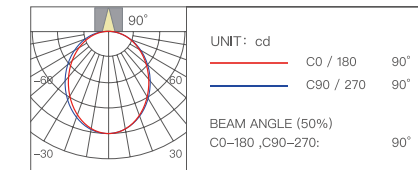

ИСТОЧНИК СВЕТА СЕРИИ E20 ТРЕКИ

Magnetic Floodlight

МАГНИТНЫЙ ТРЕКОВЫЙ СВЕТИЛЬНИК

Модель YP-0058

60 см

Глубина затемнения	Мощность	Цветовая температура
0,5%-100%	12 Вт	2700-6500K

Световой поток	Индекс цветопередачи	Угол освещения
580 лм	Ra≥90	90°