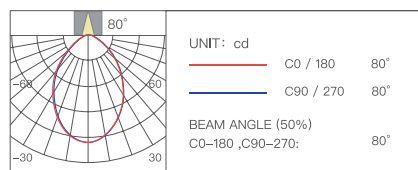

Размер отверстия	Глубина затемнения	Угол освещения
Ø75 мм	0,1% -100%	80°

Цветовая температура	Мощность	Индекс цветопередачи
2700-5700K	8 Вт	Ra ≥ 90, Ra 95 при 4000K

Световой поток	Угол освещения	Световой поток
	80°	400 лм