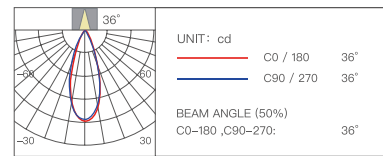

ПРОДУКЦИЯ СЕРИИ S

Recessed spotlight

Квадратный светильник 75 мм

Размер 82x82x101 мм

Встроенный точечный светильник

Отражатель

Аксессуары

Диаметр отверстия	Глубина затемнения	Угол освещения
75x75 мм	0,01%-100%	8°/15°/24°/36°/60°

Цветовая температура	Мощность	Индекс цветопередачи
2700-6500K	15 Вт	Ra≥98

Световой поток

	Угол освещения	Световой поток
YP-0350	8°	170 лм
YP-0351	15°	450 лм
YP-0352	24°	680 лм
YP-0353	36°	680 лм
YP-0354	60°	680 лм

ПРОДУКЦИЯ СЕРИИ S

Recessed spotlight

Двойной квадратный светильник 75 мм

Размер 150x82x101 мм

Встроенный точечный двойной светильник

Отражатель

Аксессуары

Диаметр отверстия	Глубина затемнения	Угол освещения
145x75 мм	0,01%-100%	8°/15°/24°/36°/60°

Цветовая температура	Мощность	Индекс цветопередачи
2700-6500K	15 Вт×2	Ra≥98

Световой поток

	Угол освещения	Световой поток
YP-0350	8°	170 лм ×2
YP-0351	15°	450 лм ×2
YP-0352	24°	680 лм ×2
YP-0353	36°	680 лм ×2
YP-0354	60°	680 лм ×2