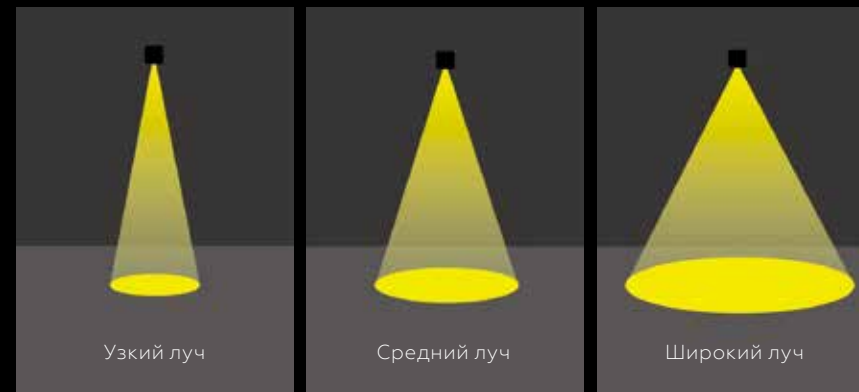

Теплый приглушенный свет

Холодный более яркий свет

Цветовая температура

Цветовая температура (Кельвины (K) является единицей измерения, которая указывает на цветовую составляющую, содержащуюся в свете.

Свет, имеющий в основе желтые и красные оттенки, называют теплым. Свет, имеющий в основе оттенки синего, называют холодным.

Угол луча света

Угол луча света — это мера того, как свет распространяется от источника света до объекта. Чем шире угол луча, тем меньше интенсивность света в центральной части и тем больше зона освещенности от этого луча. Узкий диапазон имеет ширину луча менее 20°. Средний диапазон имеет ширину луча — 20°-40°. Широкий диапазон имеет ширину луча — 40°-55°.