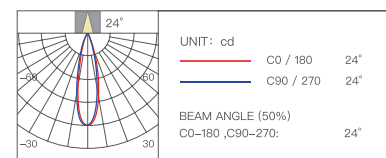

ПРОДУКЦИЯ СЕРИИ S

Recessed spotlight

Двойной квадратный светильник 75 мм

Размер 150x82x85,5 мм

Встроенный точечный двойной светильник

Отражатель

Аксессуары

Диаметр отверстия	Глубина затемнения	Угол освещения
144x75 мм	0,01%-100%	8°/15°/24°/36°/60°

Цветовая температура	Мощность	Индекс цветопередачи
2700-6500K	12 Вт×2	Ra≥98

Световой поток

	Угол освещения	Световой поток
YP-0355	8°	140 лм ×2
YP-0356	15°	380 лм ×2
YP-0357	24°	550 лм ×2
YP-0358	36°	550 лм ×2
YP-0359	60°	550 лм ×2

ПРОДУКЦИЯ СЕРИИ S

Recessed spotlight

Круглый светильник 55 мм

Размер Ø62x80,5 мм

Встроенный точечный светильник

Отражатель

Аксессуары

Диаметр отверстия	Глубина затемнения	Угол освещения
Ø55 мм	0,01%-100%	24°/ 36°/ 60°

Цветовая температура	Мощность	Индекс цветопередачи
2700-5700K	8 Вт	Ra≥95

Световой поток

	Угол освещения	Световой поток
YP-0384	24°	330 лм
YP-0385	36°	250 лм
YP-0386	60°	330 лм