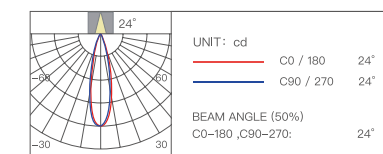

Размер отверстия	Глубина затемнения	Угол освещения
Ø75 мм	0,08%-100%	15° / 24° / 36° / 60°

Цветовая температура	Мощность	Индекс цветопередачи
2700-5700K	12 Вт	Ra ≥ 90, Ra 95 при 4000K

Световой поток

Угол освещения	Световой поток
15°	400 лм
24°	600 лм
36°	600 лм
60°	600 лм