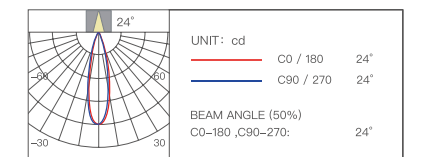

Световой поток

	Угол освещения	Световой поток
YP-0350	8°	170 лм ×2
YP-0351	15°	450 лм ×2
YP-0352	24°	680 лм ×2
YP-0353	36°	680 лм ×2
YP-0354	60°	680 лм ×2