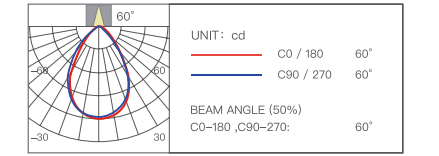

Световой поток

	Угол освещения	Световой поток
YP-0350	8°	170 лм ×2
YP-0351	15°	450 лм ×2
YP-0352	24°	680 лм ×2
YP-0353	36°	680 лм ×2
YP-0354	60°	680 лм ×2