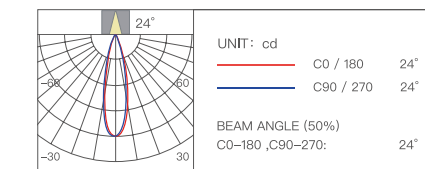

Световой поток

Угол освещения	Световой поток
24°	600 лм
36°	600 лм