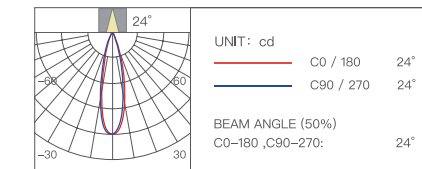

Размер Ø83×72 мм

3 дюйма

Размер отверстия	Глубина затемнения	Угол освещения
Ø75 мм	0,1% -100%	24°

Цветовая температура	Мощность	Индекс цветопередачи
2700-5700K	8 Вт	Ra ≥ 90, Ra 95 при 4000K

Световой поток	Угол освещения	Световой поток
	24°	480 лм