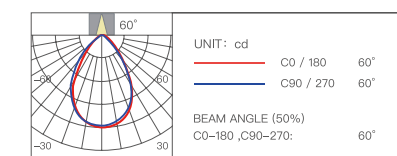

Размер отверстия	Глубина затемнения	Угол освещения
Ø75 мм	0,08%-100%	15° / 24° / 36° / 60°

Цветовая температура	Мощность	Индекс цветопередачи
2700-5700K	12 Вт	Ra ≥ 90, Ra 95 при 4000K

Световой поток

Угол освещения	Световой поток
15°	400 лм
24°	600 лм
36°	600 лм
60°	600 лм