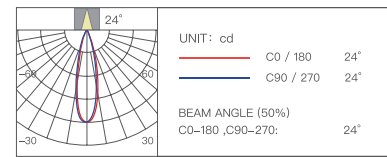

ПРОДУКЦИЯ СЕРИИ S

Recessed spotlight

Круглый светильник 75 мм

Размер Ø82x85,5 мм

Встроенный точечный светильник

Отражатель

Аксессуары

Диаметр отверстия	Глубина затемнения	Угол освещения
Ø75 мм	0,01%-100%	8°/15°/24°/36°/60°

Цветовая температура	Мощность	Индекс цветопередачи
2700-6500K	12 Вт	Ra≥98

Световой поток

	Угол освещения	Световой поток
YP-0355	8°	140 лм
YP-0356	15°	380 лм
YP-0357	24°	550 лм
YP-0358	36°	550 лм
YP-0359	60°	550 лм

ПРОДУКЦИЯ СЕРИИ S

Recessed spotlight

Квадратный светильник 75 мм

Размер 82x82x85,5 мм

Встроенный точечный светильник

Отражатель

Аксессуары

Диаметр отверстия	Глубина затемнения	Угол освещения
75x75 мм	0,01%-100%	8°/15°/24°/36°/60°

Цветовая температура	Мощность	Индекс цветопередачи
2700-6500K	12 Вт	Ra≥98

Световой поток

	Угол освещения	Световой поток
YP-0355	8°	140 лм
YP-0356	15°	380 лм
YP-0357	24°	550 лм
YP-0358	36°	550 лм
YP-0359	60°	550 лм