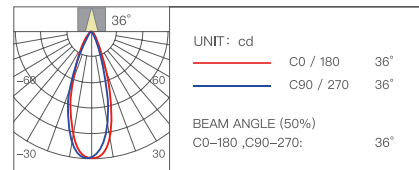

ИСТОЧНИК СВЕТА СЕРИИ E20 ТРЕКИ

Magnetic Folding Spotlight

МАГНИТНЫЙ СКЛАДНОЙ ТРЕКОВЫЙ СВЕТИЛЬНИК

Модель YP-0201

12 прожекторов

Глубина затемнения	Мощность	Цветовая температура
0,5%-100%	12 Вт	2700-6000K

Световой поток	Индекс цветопередачи	Угол освещения
750 лм	Ra≥90	36°