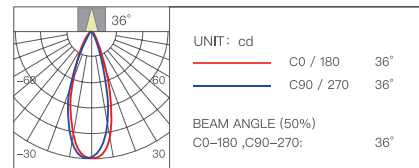

ИСТОЧНИК СВЕТА СЕРИИ E20 ТРЕКИ

Magnetic Grille Light

МАГНИТНЫЙ ТРЕКОВЫЙ СВЕТИЛЬНИК

Модель YP-0060

12 прожекторов

Глубина затемнения	Мощность	Цветовая температура
0,5%-100%	12 Вт	2700-6000K

Световой поток	Индекс цветопередачи	Угол освещения
830 лм	Ra≥90	36°