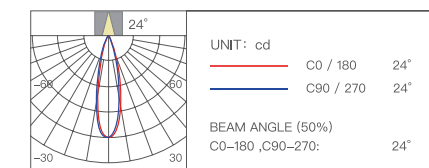

ВСТРАИВАЕМАЯ МАГНИТНАЯ СЕРИЯ S

Magnetic Pendant Light

Магнитный трековый светильник YP-0131

Размер 302×41 мм

Глубина затемнения	Мощность	Цветовая температура
0,08%-100%	15 Вт	2700-6000К
Световой поток	Индекс цветопередачи	Угол освещения
850 лм	Ra≥90	24°