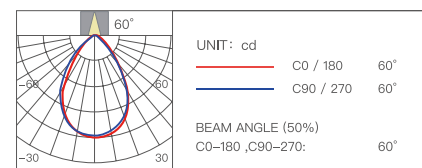

Размер отверстия	Глубина затемнения	Угол освещения
Ø80 мм	0,08%-100%	24° / 36° / 60°

Цветовая температура	Мощность	Индекс цветопередачи
2700-5700K	10 Вт	Ra ≥ 90, Ra 95 при 4000K

Световой поток	Угол освещения	Световой поток
	24°	600 лм
	36°	600 лм
	60°	600 лм