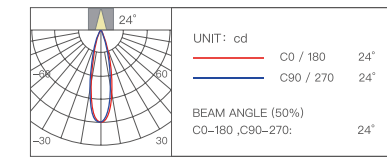

ПРОДУКЦИЯ СЕРИИ S

Recessed spotlight

Круглый светильник 75 мм

Размер Ø82x85,5 мм

Встроенный точечный светильник

Отражатель

Аксессуары

Диаметр отверстия	Глубина затемнения	Угол освещения
Ø75 мм	0,01%-100%	8°/15°/24°/36°/60°

Цветовая температура	Мощность	Индекс цветопередачи
2700-6500K	12 Вт	Ra≥98

Световой поток

	Угол освещения	Световой поток
YP-0355	8°	140 лм
YP-0356	15°	380 лм
YP-0357	24°	550 лм
YP-0358	36°	550 лм
YP-0359	60°	550 лм

ПРОДУКЦИЯ СЕРИИ S

Recessed spotlight

Квадратный светильник 75 мм

Размер 82x82x85,5 мм

Встроенный точечный светильник

Отражатель

Аксессуары

Диаметр отверстия	Глубина затемнения	Угол освещения
75x75 мм	0,01%-100%	8°/15°/24°/36°/60°

Цветовая температура	Мощность	Индекс цветопередачи
2700-6500K	12 Вт	Ra≥98

Световой поток

	Угол освещения	Световой поток
YP-0355	8°	140 лм
YP-0356	15°	380 лм
YP-0357	24°	550 лм
YP-0358	36°	550 лм
YP-0359	60°	550 лм