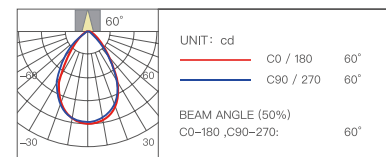

ПРОДУКЦИЯ СЕРИИ S

Recessed spotlight

Двойной квадратный светильник 75 мм

Размер 150x82x85,5 мм

Встроенный точечный двойной светильник

Отражатель

Аксессуары

Диаметр отверстия	Глубина затемнения	Угол освещения
144x75 мм	0,01%-100%	8°/15°/24°/36°/60°

Цветовая температура	Мощность	Индекс цветопередачи
2700-6500K	12 Вт×2	Ra≥98

Световой поток

	Угол освещения	Световой поток
YP-0355	8°	140 лм ×2
YP-0356	15°	380 лм ×2
YP-0357	24°	550 лм ×2
YP-0358	36°	550 лм ×2
YP-0359	60°	550 лм ×2

ПРОДУКЦИЯ СЕРИИ S

Recessed spotlight

Круглый светильник 55 мм

Размер Ø62x80,5 мм

Встроенный точечный светильник

Отражатель

Аксессуары

Диаметр отверстия	Глубина затемнения	Угол освещения
Ø55 мм	0,01%-100%	24°/ 36°/ 60°

Цветовая температура	Мощность	Индекс цветопередачи
2700-5700K	8 Вт	Ra≥95

Световой поток

	Угол освещения	Световой поток
YP-0384	24°	330 лм
YP-0385	36°	250 лм
YP-0386	60°	330 лм