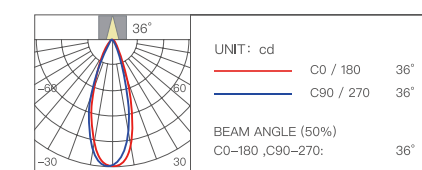

ИСТОЧНИК СВЕТА СЕРИИ E20 ТРЕКИ

Magnetic Folding Spotlight

МАГНИТНЫЙ ТРЕКОВЫЙ СВЕТИЛЬНИК

Модель YP-0200

6 прожекторов

Глубина затемнения	Мощность	Цветовая температура
0,5%-100%	6 Вт	2700-6000К

Световой поток	Индекс цветопередачи	Угол освещения
370 лм	Ra≥90	36°