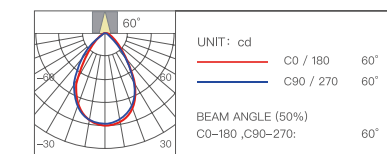

ИСТОЧНИК СВЕТА

СЕРИЯ S ВСТРАИВАЕМЫЕ ТОЧЕЧНЫЕ СВЕТИЛЬНИКИ

| Светильники с модульной конструкцией

| Мягкое и постепенное изменение цветовой температуры без резких переходов

| Диммирование с шагом 0,01%

| Высокая цветопередача 98 Ra

| Инновационная рассеивающая линза, созданная с учетом принципа Ферма

ПРОДУКЦИЯ СЕРИИ S

Recessed spotlight

Круглый светильник 75 мм

Размер 82x101 мм

Встроенный точечный светильник

Отражатель

Аксессуары

Диаметр отверстия   Глубина затемнения   Угол освещения

Ø75 мм   0,01%-100%   8°/15°/24°/36°/60°

Цветовая температура   Мощность   Индекс цветопередачи

2700-6500K   15 Вт   Ra≥98

Световой поток

Угол освещения   Световой поток

УР-0350   8°   170 лм

УР-0351   15°   450 лм

УР-0352   24°   680 лм

УР-0353   36°   680 лм

УР-0354   60°   680 лм