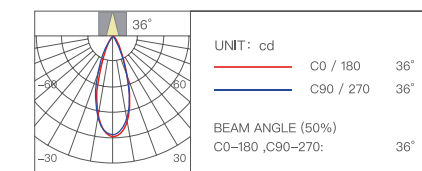

Световой поток

	Угол освещения	Световой поток
YP-0384	24°	330 лм
YP-0385	36°	250 лм
YP-0386	60°	330 лм