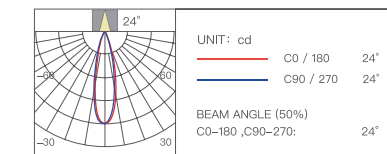

ИСТОЧНИК СВЕТА

СЕРИЯ S ВСТРАИВАЕМЫЕ ТОЧЕЧНЫЕ СВЕТИЛЬНИКИ

| Светильники с модульной конструкцией

| Мягкое и постепенное изменение цветовой температуры без резких переходов

| Диммирование с шагом 0,01%

| Высокая цветопередача 98 Ra

| Инновационная рассеивающая линза, созданная с учетом принципа Ферма

ПРОДУКЦИЯ СЕРИИ S

Recessed spotlight

Круглый светильник 75 мм

Размер 82x101 мм

Встроенный точечный светильник

Отражатель

Аксессуары

Диаметр отверстия   Глубина затемнения   Угол освещения

Ø75 мм   0,01%-100%   8°/15°/24°/36°/60°

Цветовая температура   Мощность   Индекс цветопередачи

2700-6500K   15 Вт   Ra≥98

Световой поток

Угол освещения   Световой поток

УР-0350   8°   170 лм

УР-0351   15°   450 лм

УР-0352   24°   680 лм

УР-0353   36°   680 лм

УР-0354   60°   680 лм