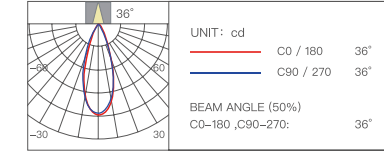

ПРОДУКЦИЯ СЕРИИ S

Recessed spotlight

Квадратный светильник 75 мм

Размер 82x82x101 мм

Встроенный точечный светильник

Отражатель

Аксессуары

Диаметр отверстия	Глубина затемнения	Угол освещения
75x75 мм	0,01%-100%	8°/15°/24°/36°/60°

Цветовая температура	Мощность	Индекс цветопередачи
2700-6500K	15 Вт	Ra≥98

Световой поток

	Угол освещения	Световой поток
YP-0350	8°	170 лм
YP-0351	15°	450 лм
YP-0352	24°	680 лм
YP-0353	36°	680 лм
YP-0354	60°	680 лм

ПРОДУКЦИЯ СЕРИИ S

Recessed spotlight

Двойной квадратный светильник 75 мм

Размер 150x82x101 мм

Встроенный точечный двойной светильник

Отражатель

Аксессуары

Диаметр отверстия	Глубина затемнения	Угол освещения
145x75 мм	0,01%-100%	8°/15°/24°/36°/60°

Цветовая температура	Мощность	Индекс цветопередачи
2700-6500K	15 Вт×2	Ra≥98

Световой поток

	Угол освещения	Световой поток
YP-0350	8°	170 лм ×2
YP-0351	15°	450 лм ×2
YP-0352	24°	680 лм ×2
YP-0353	36°	680 лм ×2
YP-0354	60°	680 лм ×2