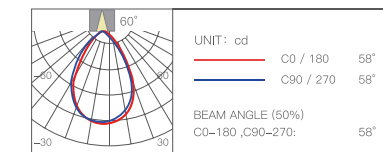

Глубина затемнения	Цветовая температура	Мощность
0,01%-100%	2700-5700K	12 Вт

Индекс цветопередачи

Ra 90

Световой поток

	Угол освещения	Световой поток
УР-0240	24°	800 лм
УР-0241	36°	800 лм
УР-0242	58°	800 лм