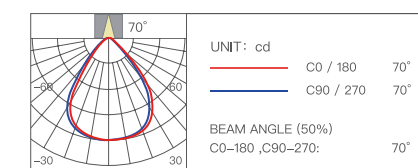

Угол освещения	Световой поток
24°	520 лм
36°	560 лм
70°	470 лм

ИСТОЧНИК СВЕТА

СЕРИЯ Е НАКЛАДНЫЕ ТОЧЕЧНЫЕ СВЕТИЛЬНИКИ

Высокий индекс цветопередачи $Ra \geq 90$

Эффективное антибликовое покрытие: эффект свечения поверхности без прямого света от источника