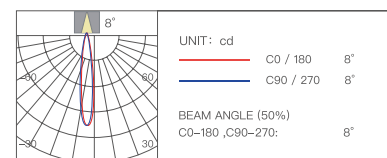

ПРОДУКЦИЯ СЕРИИ S

Recessed spotlight

Круглый светильник 75 мм

Размер Ø82x85,5 мм

Встроенный точечный светильник

Отражатель

Аксессуары

Диаметр отверстия	Глубина затемнения	Угол освещения
Ø75 мм	0,01%-100%	8°/15°/24°/36°/60°

Цветовая температура	Мощность	Индекс цветопередачи
2700-6500K	12 Вт	Ra≥98

Световой поток

	Угол освещения	Световой поток
YP-0355	8°	140 лм
YP-0356	15°	380 лм
YP-0357	24°	550 лм
YP-0358	36°	550 лм
YP-0359	60°	550 лм

ПРОДУКЦИЯ СЕРИИ S

Recessed spotlight

Квадратный светильник 75 мм

Размер 82x82x85,5 мм

Встроенный точечный светильник

Отражатель

Аксессуары

Диаметр отверстия	Глубина затемнения	Угол освещения
75x75 мм	0,01%-100%	8°/15°/24°/36°/60°

Цветовая температура	Мощность	Индекс цветопередачи
2700-6500K	12 Вт	Ra≥98

Световой поток

	Угол освещения	Световой поток
YP-0355	8°	140 лм
YP-0356	15°	380 лм
YP-0357	24°	550 лм
YP-0358	36°	550 лм
YP-0359	60°	550 лм