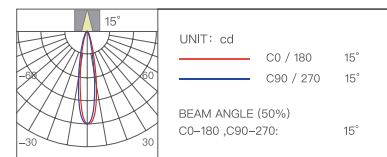

ПРОДУКЦИЯ СЕРИИ S

Recessed spotlight

Двойной квадратный светильник 75 мм

Размер 150x82x85,5 мм

Встроенный точечный двойной светильник

Отражатель

Аксессуары

Диаметр отверстия	Глубина затемнения	Угол освещения
144x75 мм	0,01%-100%	8°/15°/24°/36°/60°

Цветовая температура	Мощность	Индекс цветопередачи
2700-6500K	12 Вт×2	Ra≥98

Световой поток

	Угол освещения	Световой поток
YP-0355	8°	140 лм ×2
YP-0356	15°	380 лм ×2
YP-0357	24°	550 лм ×2
YP-0358	36°	550 лм ×2
YP-0359	60°	550 лм ×2

ПРОДУКЦИЯ СЕРИИ S

Recessed spotlight

Круглый светильник 55 мм

Размер Ø62x80,5 мм

Встроенный точечный светильник

Отражатель

Аксессуары

Диаметр отверстия	Глубина затемнения	Угол освещения
Ø55 мм	0,01%-100%	24°/ 36°/ 60°

Цветовая температура	Мощность	Индекс цветопередачи
2700-5700K	8 Вт	Ra≥95

Световой поток

	Угол освещения	Световой поток
YP-0384	24°	330 лм
YP-0385	36°	250 лм
YP-0386	60°	330 лм