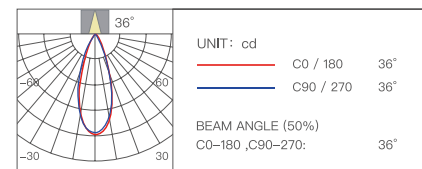

Размер отверстия	Глубина затемнения	Угол освещения
Ø80 мм	0,08%-100%	24° / 36° / 60°

Цветовая температура	Мощность	Индекс цветопередачи
2700-5700K	10 Вт	Ra ≥ 90, Ra 95 при 4000K

Световой поток	Угол освещения	Световой поток
	24°	600 лм
	36°	600 лм
	60°	600 лм