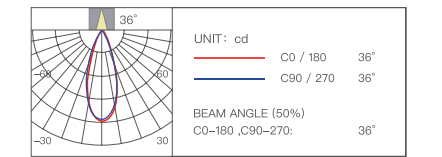

ПРОДУКЦИЯ СЕРИИ S

Recessed spotlight

Круглый светильник 75 мм

Размер Ø82x85,5 мм

Встроенный точечный светильник

Отражатель

Аксессуары

Диаметр отверстия	Глубина затемнения	Угол освещения
Ø75 мм	0,01%-100%	8°/15°/24°/36°/60°

Цветовая температура	Мощность	Индекс цветопередачи
2700-6500K	12 Вт	Ra≥98

Световой поток

	Угол освещения	Световой поток
YP-0355	8°	140 лм
YP-0356	15°	380 лм
YP-0357	24°	550 лм
YP-0358	36°	550 лм
YP-0359	60°	550 лм

ПРОДУКЦИЯ СЕРИИ S

Recessed spotlight

Квадратный светильник 75 мм

Размер 82x82x85,5 мм

Встроенный точечный светильник

Отражатель

Аксессуары

Диаметр отверстия	Глубина затемнения	Угол освещения
75x75 мм	0,01%-100%	8°/15°/24°/36°/60°

Цветовая температура	Мощность	Индекс цветопередачи
2700-6500K	12 Вт	Ra≥98

Световой поток

	Угол освещения	Световой поток
YP-0355	8°	140 лм
YP-0356	15°	380 лм
YP-0357	24°	550 лм
YP-0358	36°	550 лм
YP-0359	60°	550 лм