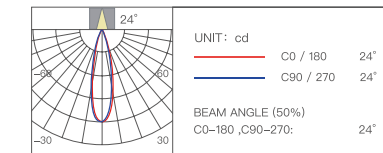

Глубина затемнения	Цветовая температура	Мощность
0,01%-100%	2700-5700K	12 Вт

Индекс цветопередачи

Ra 90

Световой поток

	Угол освещения	Световой поток
УР-0240	24°	800 лм
УР-0241	36°	800 лм
УР-0242	58°	800 лм