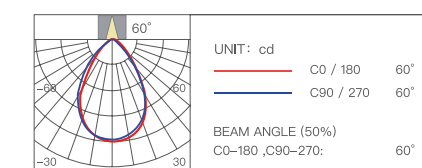

Световой поток

Угол освещения	Световой поток
24°	600 лм
36°	600 лм
60°	600 лм