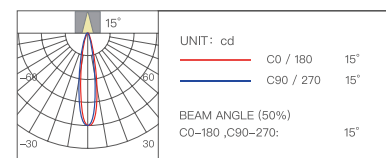

ПРОДУКЦИЯ СЕРИИ S

Recessed spotlight

Круглый светильник 75 мм

Размер Ø82x85,5 мм

Встроенный точечный светильник

Отражатель

Аксессуары

Диаметр отверстия	Глубина затемнения	Угол освещения
Ø75 мм	0,01%-100%	8°/15°/24°/36°/60°

Цветовая температура	Мощность	Индекс цветопередачи
2700-6500K	12 Вт	Ra≥98

Световой поток

	Угол освещения	Световой поток
YP-0355	8°	140 лм
YP-0356	15°	380 лм
YP-0357	24°	550 лм
YP-0358	36°	550 лм
YP-0359	60°	550 лм

ПРОДУКЦИЯ СЕРИИ S

Recessed spotlight

Квадратный светильник 75 мм

Размер 82x82x85,5 мм

Встроенный точечный светильник

Отражатель

Аксессуары

Диаметр отверстия	Глубина затемнения	Угол освещения
75x75 мм	0,01%-100%	8°/15°/24°/36°/60°

Цветовая температура	Мощность	Индекс цветопередачи
2700-6500K	12 Вт	Ra≥98

Световой поток

	Угол освещения	Световой поток
YP-0355	8°	140 лм
YP-0356	15°	380 лм
YP-0357	24°	550 лм
YP-0358	36°	550 лм
YP-0359	60°	550 лм