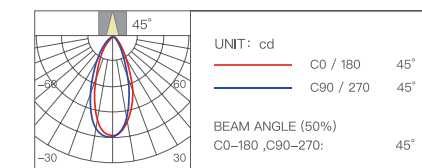

Диаметр отверстия	Глубина затемнения	Угол освещения
146x76x95 мм	0,01%-100%	30° / 45°

Цветовая температура	Мощность	Индекс цветопередачи
2800-6000K	16 Вт	Ra≥90

Световой поток	
Угол освещения	Световой поток
30°	1000 лм
45°	1000 лм