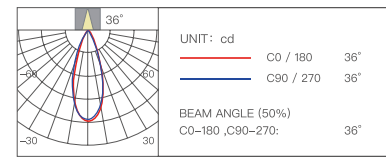

ПРОДУКЦИЯ СЕРИИ S

Recessed spotlight

Круглый светильник 75 мм

Размер Ø82x85,5 мм

Встроенный точечный светильник

Отражатель

Аксессуары

Диаметр отверстия	Глубина затемнения	Угол освещения
Ø75 мм	0,01%-100%	8°/15°/24°/36°/60°

Цветовая температура	Мощность	Индекс цветопередачи
2700-6500K	12 Вт	Ra≥98

Световой поток

	Угол освещения	Световой поток
YP-0355	8°	140 лм
YP-0356	15°	380 лм
YP-0357	24°	550 лм
YP-0358	36°	550 лм
YP-0359	60°	550 лм

ПРОДУКЦИЯ СЕРИИ S

Recessed spotlight

Квадратный светильник 75 мм

Размер 82x82x85,5 мм

Встроенный точечный светильник

Отражатель

Аксессуары

Диаметр отверстия	Глубина затемнения	Угол освещения
75x75 мм	0,01%-100%	8°/15°/24°/36°/60°

Цветовая температура	Мощность	Индекс цветопередачи
2700-6500K	12 Вт	Ra≥98

Световой поток

	Угол освещения	Световой поток
YP-0355	8°	140 лм
YP-0356	15°	380 лм
YP-0357	24°	550 лм
YP-0358	36°	550 лм
YP-0359	60°	550 лм