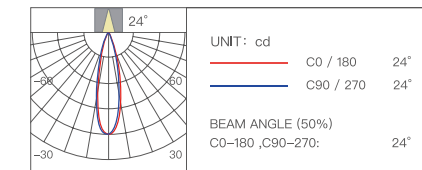

Аксессуары

Диаметр отверстия	Глубина затемнения	Угол освещения
103x55 мм	0,01%-100%	24° / 36° / 60°

Цветовая температура	Мощность	Индекс цветопередачи
2700-5700K	8 Вт×2	Ra≥95

Световой поток	Угол освещения		Световой поток
	Угол освещения	Световой поток	
YP-0384	24°	330 лм ×2	
YP-0385	36°	250 лм ×2	
YP-0386	60°	330 лм ×2