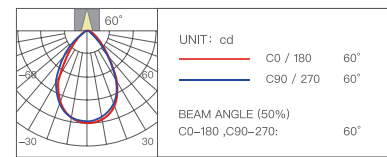

ПРОДУКЦИЯ СЕРИИ S

Recessed spotlight

Круглый светильник 75 мм

Размер Ø82x85,5 мм

Встроенный точечный светильник

Отражатель

Аксессуары

Диаметр отверстия	Глубина затемнения	Угол освещения
Ø75 мм	0,01%-100%	8°/15°/24°/36°/60°

Цветовая температура	Мощность	Индекс цветопередачи
2700-6500K	12 Вт	Ra≥98

Световой поток

	Угол освещения	Световой поток
YP-0355	8°	140 лм
YP-0356	15°	380 лм
YP-0357	24°	550 лм
YP-0358	36°	550 лм
YP-0359	60°	550 лм

ПРОДУКЦИЯ СЕРИИ S

Recessed spotlight

Квадратный светильник 75 мм

Размер 82x82x85,5 мм

Встроенный точечный светильник

Отражатель

Аксессуары

Диаметр отверстия	Глубина затемнения	Угол освещения
75x75 мм	0,01%-100%	8°/15°/24°/36°/60°

Цветовая температура	Мощность	Индекс цветопередачи
2700-6500K	12 Вт	Ra≥98

Световой поток

	Угол освещения	Световой поток
YP-0355	8°	140 лм
YP-0356	15°	380 лм
YP-0357	24°	550 лм
YP-0358	36°	550 лм
YP-0359	60°	550 лм