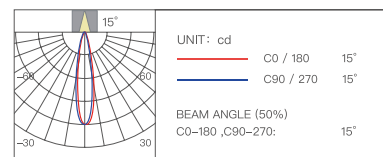

ПРОДУКЦИЯ СЕРИИ S

Recessed spotlight

Квадратный светильник 75 мм

Размер 82x82x101 мм

Встроенный точечный светильник

Отражатель

Аксессуары

Диаметр отверстия	Глубина затемнения	Угол освещения
75x75 мм	0,01%-100%	8°/15°/24°/36°/60°

Цветовая температура	Мощность	Индекс цветопередачи
2700-6500K	15 Вт	Ra≥98

Световой поток

	Угол освещения	Световой поток
YP-0350	8°	170 лм
YP-0351	15°	450 лм
YP-0352	24°	680 лм
YP-0353	36°	680 лм
YP-0354	60°	680 лм

ПРОДУКЦИЯ СЕРИИ S

Recessed spotlight

Двойной квадратный светильник 75 мм

Размер 150x82x101 мм

Встроенный точечный двойной светильник

Отражатель

Аксессуары

Диаметр отверстия	Глубина затемнения	Угол освещения
145x75 мм	0,01%-100%	8°/15°/24°/36°/60°

Цветовая температура	Мощность	Индекс цветопередачи
2700-6500K	15 Вт×2	Ra≥98

Световой поток

	Угол освещения	Световой поток
YP-0350	8°	170 лм ×2
YP-0351	15°	450 лм ×2
YP-0352	24°	680 лм ×2
YP-0353	36°	680 лм ×2
YP-0354	60°	680 лм ×2