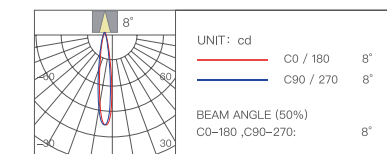

ИСТОЧНИК СВЕТА

СЕРИЯ S ВСТРАИВАЕМЫЕ ТОЧЕЧНЫЕ СВЕТИЛЬНИКИ

| Светильники с модульной конструкцией

| Мягкое и постепенное изменение цветовой температуры без резких переходов

| Диммирование с шагом 0,01%

| Высокая цветопередача 98 Ra

| Инновационная рассеивающая линза, созданная с учетом принципа Ферма

ПРОДУКЦИЯ СЕРИИ S

Recessed spotlight

Круглый светильник 75 мм

Размер 82x101 мм

Встроенный точечный светильник

Отражатель

Аксессуары

Диаметр отверстия   Глубина затемнения   Угол освещения

Ø75 мм   0,01%-100%   8°/15°/24°/36°/60°

Цветовая температура   Мощность   Индекс цветопередачи

2700-6500K   15 Вт   Ra≥98

Световой поток

Угол освещения   Световой поток

УР-0350   8°   170 лм

УР-0351   15°   450 лм

УР-0352   24°   680 лм

УР-0353   36°   680 лм

УР-0354   60°   680 лм