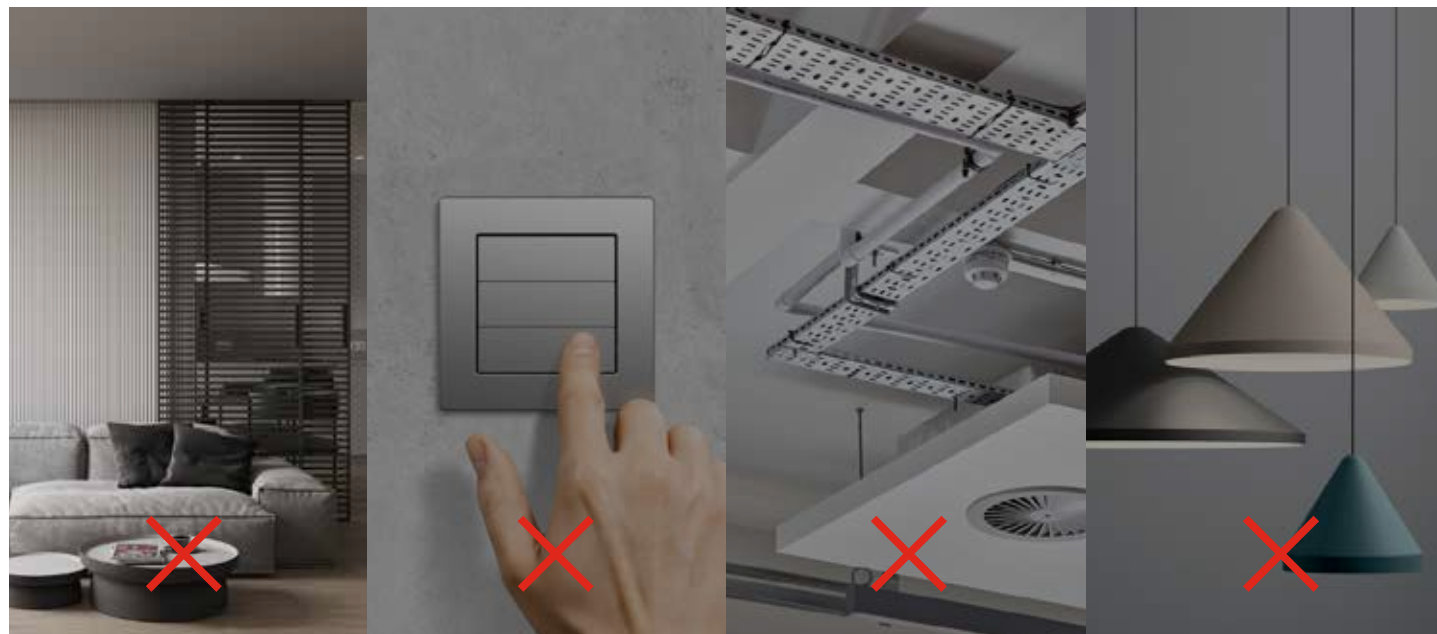

РАСПРОСТРАНЕННЫЕ ЗАБЛУЖДЕНИЯ ОБ УМНОМ ОСВЕЩЕНИИ

Непрактичное, не многофункциональное, отсутствие зонирования пространства

Неудобное в использовании

Сложная установка и настройка функций, неудобное управление

Стильно, но непрактично и сделано из некачественных материалов

БАЗОВЫЕ ЗНАНИЯ О ДИЗАЙНЕ ОСВЕЩЕНИЯ

Искусственный или естественный — любой свет обладает базовыми свойствами: индекс светопередачи, яркость, цветовая температура. Чтобы создавать комфортную атмосферу с помощью света, необходимо понимать его суть и предназначение.

Яркость

Яркость (luminance, ед. измер. кандела на квадратный метр (кд/м²) — физическая величина, характеризующая интенсивность света, отраженного излучающей поверхностью или освещаемой поверхностью. Простыми словами, яркость — это восприятие интенсивности света человеческим глазом, то есть субъективная величина. Поэтому слова «в комнате слишком светло» или «света здесь недостаточно» характеризуют именно яркость освещения.