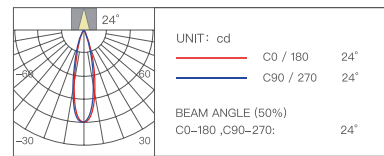

ПРОДУКЦИЯ СЕРИИ S

Recessed spotlight

Квадратный светильник 75 мм

Размер 82x82x101 мм

Встроенный точечный светильник

Отражатель

Аксессуары

Диаметр отверстия	Глубина затемнения	Угол освещения
75x75 мм	0,01%-100%	8°/15°/24°/36°/60°

Цветовая температура	Мощность	Индекс цветопередачи
2700-6500K	15 Вт	Ra≥98

Световой поток

	Угол освещения	Световой поток
YP-0350	8°	170 лм
YP-0351	15°	450 лм
YP-0352	24°	680 лм
YP-0353	36°	680 лм
YP-0354	60°	680 лм

ПРОДУКЦИЯ СЕРИИ S

Recessed spotlight

Двойной квадратный светильник 75 мм

Размер 150x82x101 мм

Встроенный точечный двойной светильник

Отражатель

Аксессуары

Диаметр отверстия	Глубина затемнения	Угол освещения
145x75 мм	0,01%-100%	8°/15°/24°/36°/60°

Цветовая температура	Мощность	Индекс цветопередачи
2700-6500K	15 Вт×2	Ra≥98

Световой поток

	Угол освещения	Световой поток
YP-0350	8°	170 лм ×2
YP-0351	15°	450 лм ×2
YP-0352	24°	680 лм ×2
YP-0353	36°	680 лм ×2
YP-0354	60°	680 лм ×2