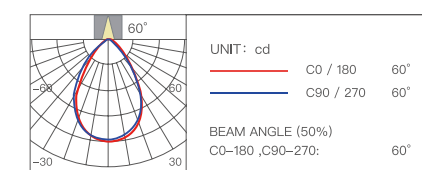

Аксессуары

Диаметр отверстия	Глубина затемнения	Угол освещения
103x55 мм	0,01%-100%	24° / 36° / 60°

Цветовая температура	Мощность	Индекс цветопередачи
2700-5700K	8 Вт×2	Ra≥95

Световой поток	Угол освещения		Световой поток
	Угол освещения	Световой поток	
YP-0384	24°	330 лм ×2	
YP-0385	36°	250 лм ×2	
YP-0386	60°	330 лм ×2