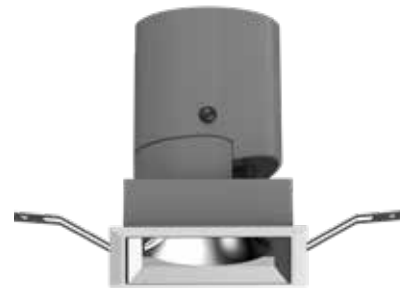

ПРОДУКЦИЯ СЕРИИ S

Recessed spotlight

Квадратный светильник 75 мм

Размер 82x82x101 мм

Встроенный точечный светильник