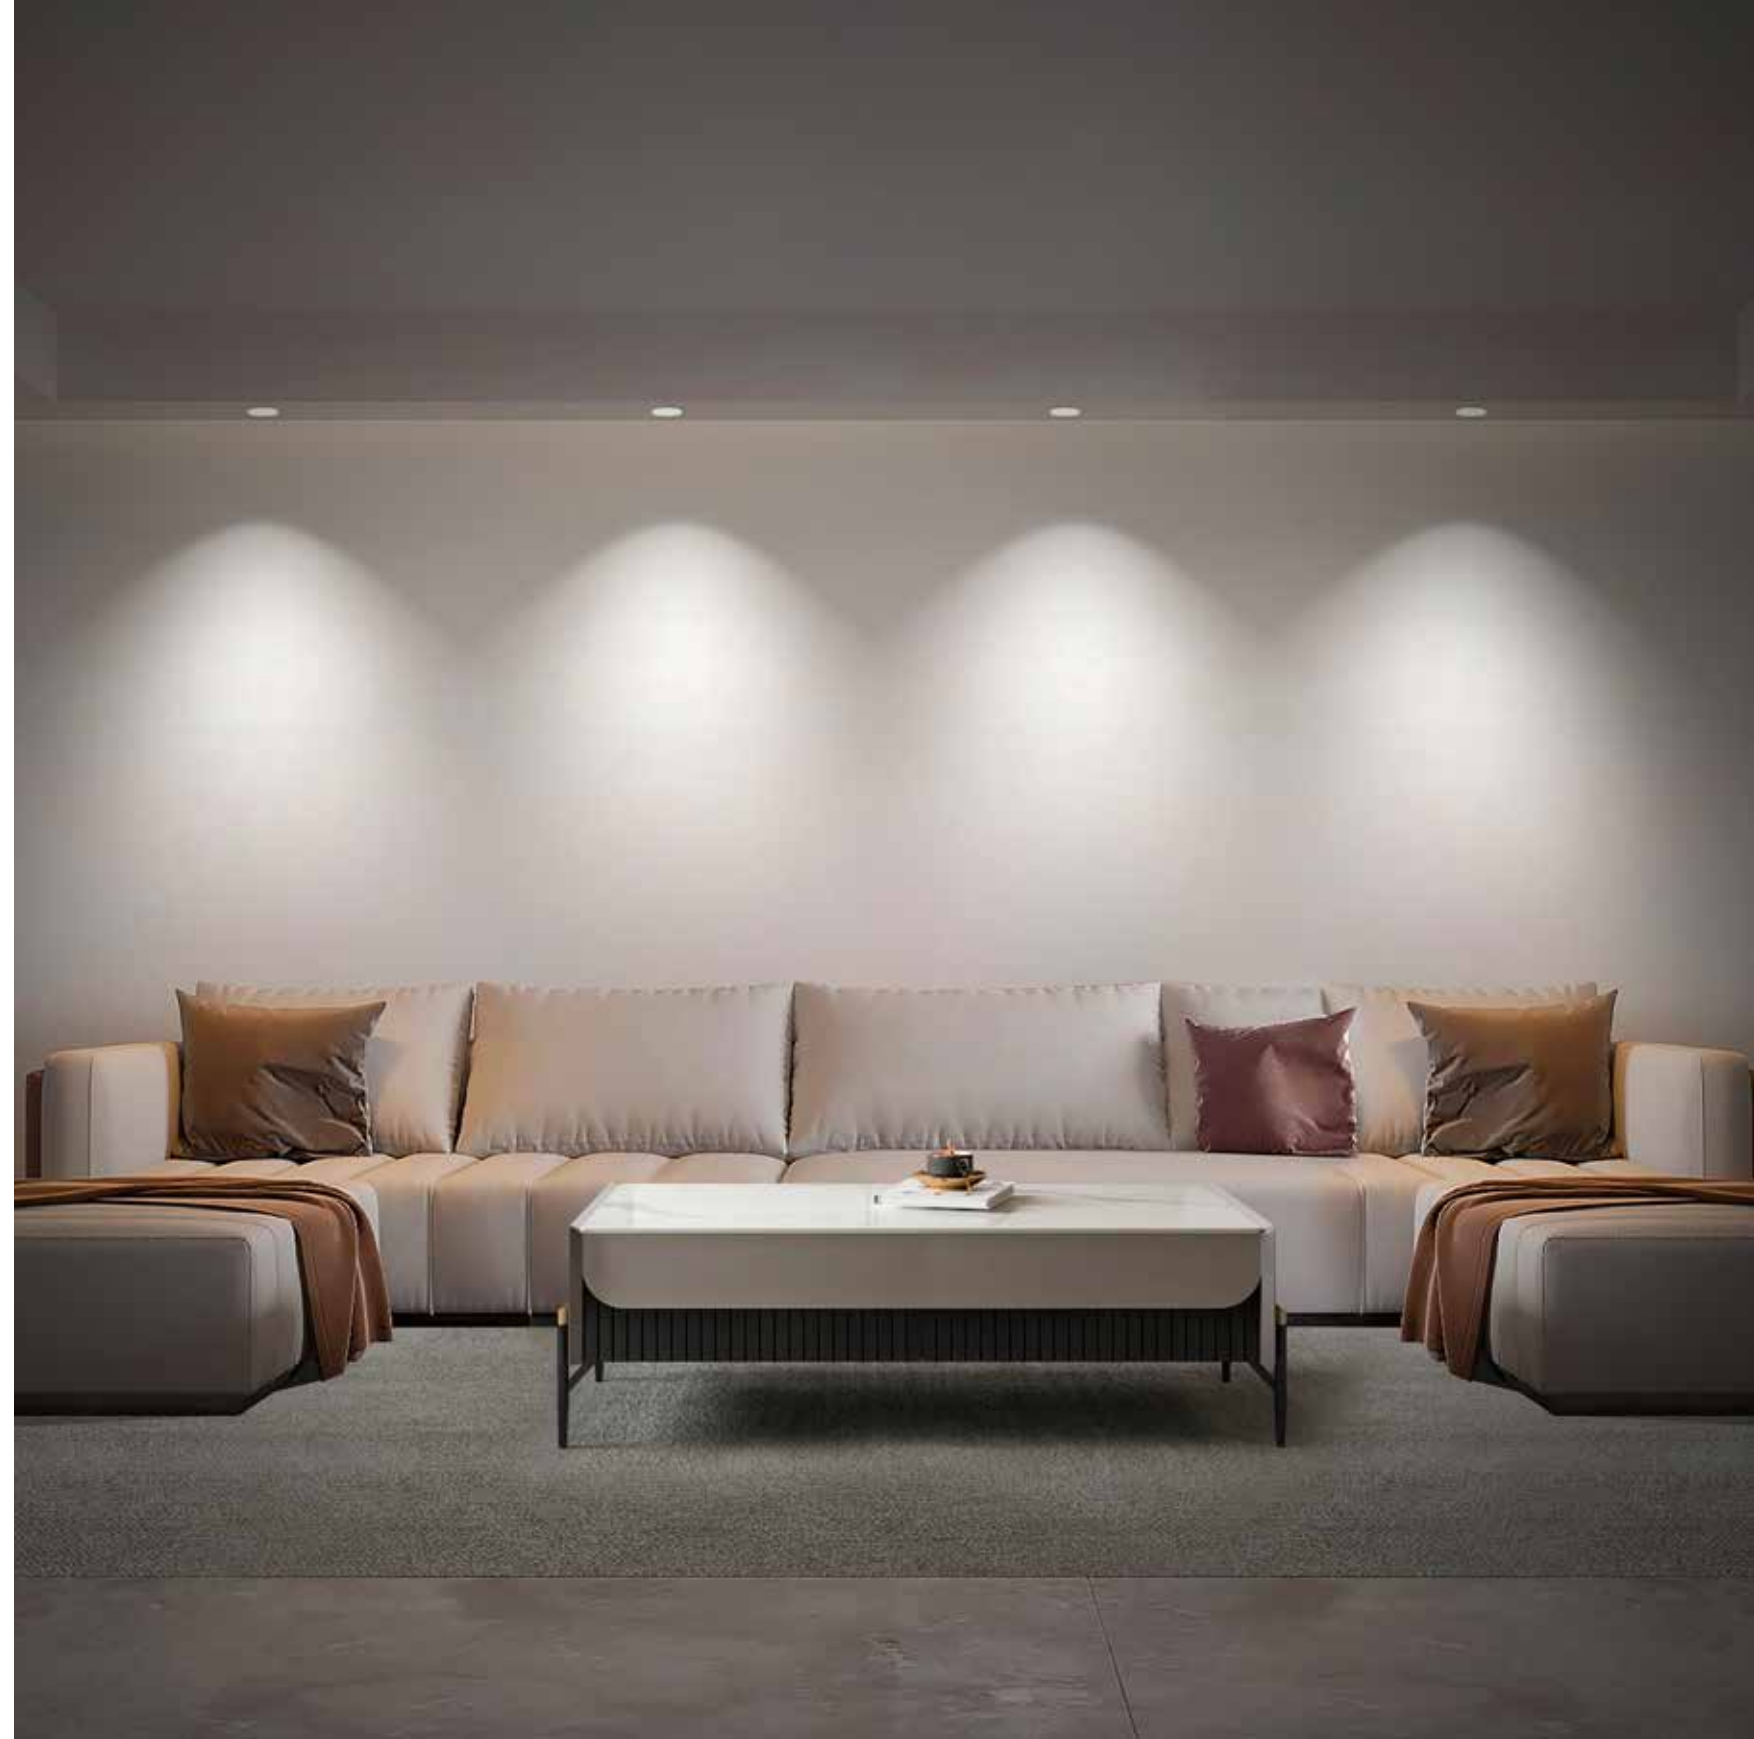

Размер отверстия	Глубина затемнения	Угол освещения
Ø75 мм	0,1% -100%	80°

Цветовая температура	Мощность	Индекс цветопередачи
2700-5700K	8 Вт	Ra ≥ 90, Ra 95 при 4000K

Световой поток	Угол освещения	Световой поток
	80°	400 лм