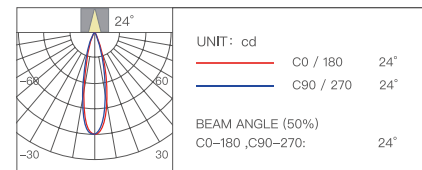

Аксессуары

Диаметр отверстия	Глубина затемнения	Угол освещения
55x55 мм	0,01%-100%	24° / 36° / 60°

Цветовая температура	Мощность	Индекс цветопередачи
2700-5700K	8 Вт	Ra≥95

Световой поток	Угол освещения		Световой поток
	Угол освещения	Световой поток	
YP-0384	24°	330 лм	
YP-0385	36°	250 лм	
YP-0386	60°	330 лм