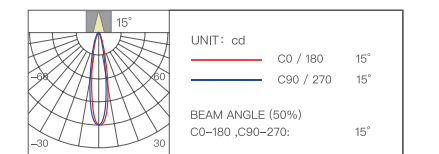

Отражатель

Аксессуары

Диаметр отверстия   Глубина затемнения   Угол освещения

Ø75 мм   0,01%-100%   8°/15°/24°/36°/60°

Цветовая температура   Мощность   Индекс цветопередачи

2700-6500K   15 Вт   Ra≥98

Световой поток

Угол освещения   Световой поток

УР-0350   8°   170 лм

УР-0351   15°   450 лм

УР-0352   24°   680 лм

УР-0353   36°   680 лм

УР-0354   60°   680 лм