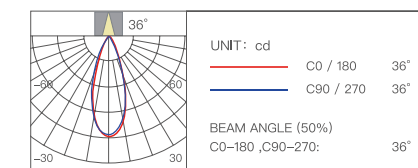

Угол освещения	Световой поток
24°	520 лм
36°	560 лм
70°	470 лм

ИСТОЧНИК СВЕТА

СЕРИЯ Е НАКЛАДНЫЕ ТОЧЕЧНЫЕ СВЕТИЛЬНИКИ

Высокий индекс цветопередачи $Ra \geq 90$

Эффективное антибликовое покрытие: эффект свечения поверхности без прямого света от источника