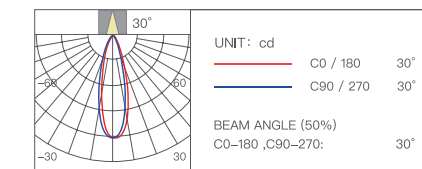

Диаметр отверстия	Глубина затемнения	Угол освещения
146x76x95 мм	0,01%-100%	30° / 45°

Цветовая температура	Мощность	Индекс цветопередачи
2800-6000K	16 Вт	Ra≥90

Световой поток	
Угол освещения	Световой поток
30°	1000 лм
45°	1000 лм