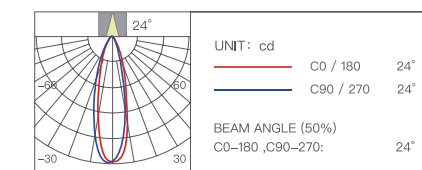

ИСТОЧНИК СВЕТА СЕРИИ E20 ТРЕКИ

Magnetic Track Spotlight

МАГНИТНЫЙ ТРЕКОВЫЙ ТОЧЕЧНЫЙ СВЕТИЛЬНИК

Модель YP-0063

Глубина затемнения	Мощность	Цветовая температура
0,5%-100%	10 Вт	2700-6000К

Световой поток	Индекс цветопередачи	Угол освещения
950 лм	Ra≥90	24°