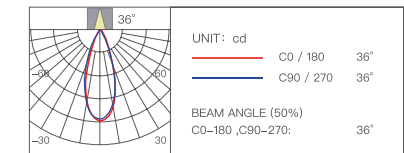

Глубина затемнения	Цветовая температура	Мощность
0,01%-100%	2700-5700K	12 Вт

Индекс цветопередачи

Ra 90

Световой поток

	Угол освещения	Световой поток
УР-0240	24°	800 лм
УР-0241	36°	800 лм
УР-0242	58°	800 лм