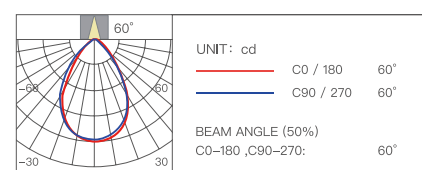

Аксессуары

Диаметр отверстия	Глубина затемнения	Угол освещения
55x55 мм	0,01%-100%	24° / 36° / 60°

Цветовая температура	Мощность	Индекс цветопередачи
2700-5700K	8 Вт	Ra≥95

Световой поток	Угол освещения		Световой поток
	Угол освещения	Световой поток	
YP-0384	24°	330 лм	
YP-0385	36°	250 лм	
YP-0386	60°	330 лм