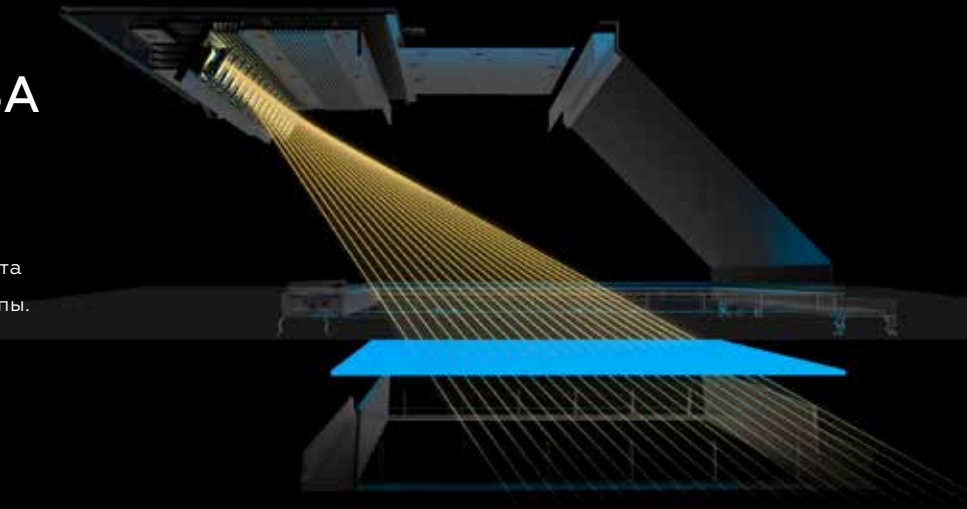

СИМУЛЯЦИЯ ЭФФЕКТА РЭЛЕЕВСКОГО РАССЕЯНИЯ

Исследования компании в сфере оптики и нанотехнологий позволили разработать и произвести светильник Yeelight Rooflight с инновационными светодиодами и нанополимерами. Вдохновляясь эффектом рэлеевского рассеяния в атмосфере, команда Yeelight смогла воссоздать его в своем светильнике.

Солнечный свет

Атмосфера

Красно-оранжевый свет

ИННОВАЦИОННАЯ ОПТИЧЕСКАЯ ЛИНЗА

Yeelight самостоятельно разработали конструкцию оптических линз, которая предотвращает неравномерное излучение света и появление темных пятен на поверхности лампы. Результат — чистое голубое небо 24/7.