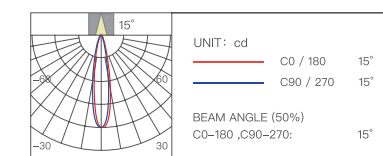

Размер отверстия	Глубина затемнения	Угол освещения
Ø75 мм	0,08%-100%	15° / 24° / 36° / 60°

Цветовая температура	Мощность	Индекс цветопередачи
2700-5700K	12 Вт	Ra ≥ 90, Ra 95 при 4000K

Световой поток

Угол освещения	Световой поток
15°	400 лм
24°	600 лм
36°	600 лм
60°	600 лм