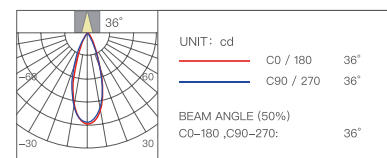

ПРОДУКЦИЯ СЕРИИ S

Recessed spotlight

Двойной квадратный светильник 75 мм

Размер 150x82x85,5 мм

Встроенный точечный двойной светильник

Отражатель

Аксессуары

Диаметр отверстия	Глубина затемнения	Угол освещения
144x75 мм	0,01%-100%	8°/15°/24°/36°/60°

Цветовая температура	Мощность	Индекс цветопередачи
2700-6500K	12 Вт×2	Ra≥98

Световой поток

	Угол освещения	Световой поток
YP-0355	8°	140 лм ×2
YP-0356	15°	380 лм ×2
YP-0357	24°	550 лм ×2
YP-0358	36°	550 лм ×2
YP-0359	60°	550 лм ×2

ПРОДУКЦИЯ СЕРИИ S

Recessed spotlight

Круглый светильник 55 мм

Размер Ø62x80,5 мм

Встроенный точечный светильник

Отражатель

Аксессуары

Диаметр отверстия	Глубина затемнения	Угол освещения
Ø55 мм	0,01%-100%	24°/ 36°/ 60°

Цветовая температура	Мощность	Индекс цветопередачи
2700-5700K	8 Вт	Ra≥95

Световой поток

	Угол освещения	Световой поток
YP-0384	24°	330 лм
YP-0385	36°	250 лм
YP-0386	60°	330 лм