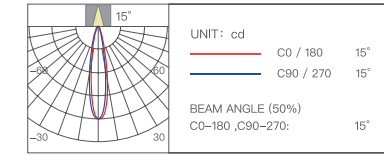

ПРОДУКЦИЯ СЕРИИ S

Recessed spotlight

Квадратный светильник 75 мм

Размер 82x82x101 мм

Встроенный точечный светильник

Отражатель

Аксессуары

Диаметр отверстия	Глубина затемнения	Угол освещения
75x75 мм	0,01%-100%	8°/15°/24°/36°/60°

Цветовая температура	Мощность	Индекс цветопередачи
2700-6500K	15 Вт	Ra≥98

Световой поток

	Угол освещения	Световой поток
YP-0350	8°	170 лм
YP-0351	15°	450 лм
YP-0352	24°	680 лм
YP-0353	36°	680 лм
YP-0354	60°	680 лм

ПРОДУКЦИЯ СЕРИИ S

Recessed spotlight

Двойной квадратный светильник 75 мм

Размер 150x82x101 мм

Встроенный точечный двойной светильник

Отражатель

Аксессуары

Диаметр отверстия	Глубина затемнения	Угол освещения
145x75 мм	0,01%-100%	8°/15°/24°/36°/60°

Цветовая температура	Мощность	Индекс цветопередачи
2700-6500K	15 Вт×2	Ra≥98

Световой поток

	Угол освещения	Световой поток
YP-0350	8°	170 лм ×2
YP-0351	15°	450 лм ×2
YP-0352	24°	680 лм ×2
YP-0353	36°	680 лм ×2
YP-0354	60°	680 лм ×2