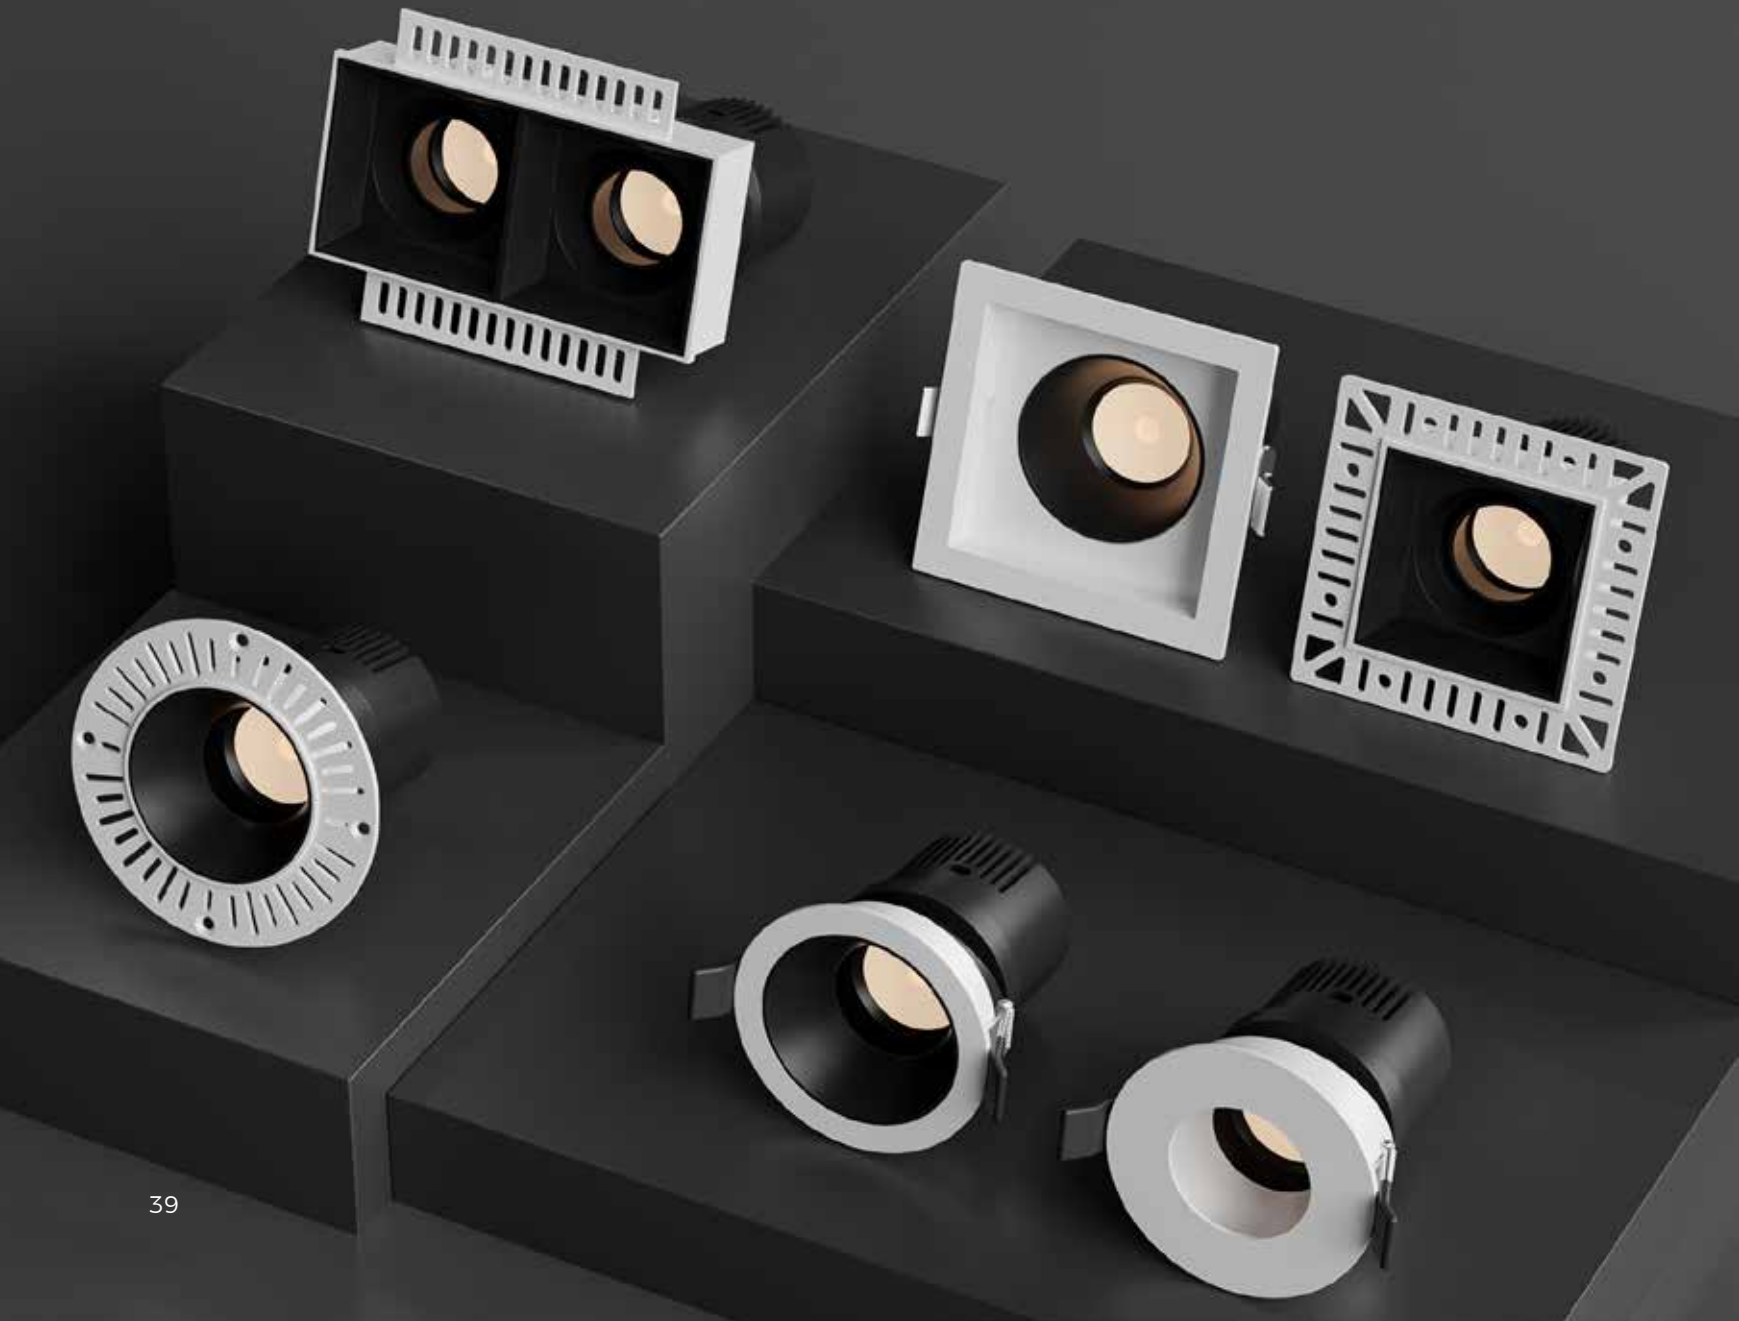

ИСТОЧНИК СВЕТА

СЕРИЯ U ВСТРАИВАЕМЫЕ СВЕТИЛЬНИКИ

| Съёмный светильник с большим выбором аксессуаров

| Сверхкомпактный блок питания

| Диммирование с шагом 0,01%

| Глубокое антибликовое покрытие UGR<10

ПРОДУКЦИЯ СЕРИИ U

Модульный светильник U spotlight module

2 дюйма

Глубина затемнения	Цветовая температура	Мощность
0,01%-100%	2700-5700K	12 Вт

Индекс цветопередачи

Ra 90

Световой поток

	Угол освещения	Световой поток
УР-0240	24°	800 лм
УР-0241	36°	800 лм
УР-0242	58°	800 лм