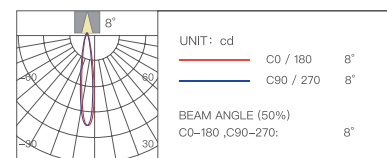

ПРОДУКЦИЯ СЕРИИ S

Recessed spotlight

Двойной квадратный светильник 75 мм

Размер 150x82x85,5 мм

Встроенный точечный двойной светильник

Отражатель

Аксессуары

Диаметр отверстия	Глубина затемнения	Угол освещения
144x75 мм	0,01%-100%	8°/15°/24°/36°/60°

Цветовая температура	Мощность	Индекс цветопередачи
2700-6500K	12 Вт×2	Ra≥98

Световой поток

	Угол освещения	Световой поток
YP-0355	8°	140 лм ×2
YP-0356	15°	380 лм ×2
YP-0357	24°	550 лм ×2
YP-0358	36°	550 лм ×2
YP-0359	60°	550 лм ×2

ПРОДУКЦИЯ СЕРИИ S

Recessed spotlight

Круглый светильник 55 мм

Размер Ø62x80,5 мм

Встроенный точечный светильник

Отражатель

Аксессуары

Диаметр отверстия	Глубина затемнения	Угол освещения
Ø55 мм	0,01%-100%	24°/ 36°/ 60°

Цветовая температура	Мощность	Индекс цветопередачи
2700-5700K	8 Вт	Ra≥95

Световой поток

	Угол освещения	Световой поток
YP-0384	24°	330 лм
YP-0385	36°	250 лм
YP-0386	60°	330 лм