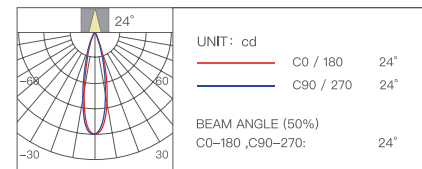

Размер отверстия	Глубина затемнения	Угол освещения
Ø80 мм	0,08%-100%	24° / 36° / 60°

Цветовая температура	Мощность	Индекс цветопередачи
2700-5700K	10 Вт	Ra ≥ 90, Ra 95 при 4000K

Световой поток	Угол освещения	Световой поток
	24°	600 лм
	36°	600 лм
	60°	600 лм