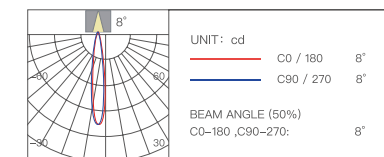

ПРОДУКЦИЯ СЕРИИ S

Recessed spotlight

Квадратный светильник 75 мм

Размер 82x82x101 мм

Встроенный точечный светильник

Отражатель

Аксессуары

Диаметр отверстия	Глубина затемнения	Угол освещения
75x75 мм	0,01%-100%	8°/15°/24°/36°/60°

Цветовая температура	Мощность	Индекс цветопередачи
2700-6500K	15 Вт	Ra≥98

Световой поток

	Угол освещения	Световой поток
YP-0350	8°	170 лм
YP-0351	15°	450 лм
YP-0352	24°	680 лм
YP-0353	36°	680 лм
YP-0354	60°	680 лм

ПРОДУКЦИЯ СЕРИИ S

Recessed spotlight

Двойной квадратный светильник 75 мм

Размер 150x82x101 мм

Встроенный точечный двойной светильник

Отражатель

Аксессуары

Диаметр отверстия	Глубина затемнения	Угол освещения
145x75 мм	0,01%-100%	8°/15°/24°/36°/60°

Цветовая температура	Мощность	Индекс цветопередачи
2700-6500K	15 Вт×2	Ra≥98

Световой поток

	Угол освещения	Световой поток
YP-0350	8°	170 лм ×2
YP-0351	15°	450 лм ×2
YP-0352	24°	680 лм ×2
YP-0353	36°	680 лм ×2
YP-0354	60°	680 лм ×2