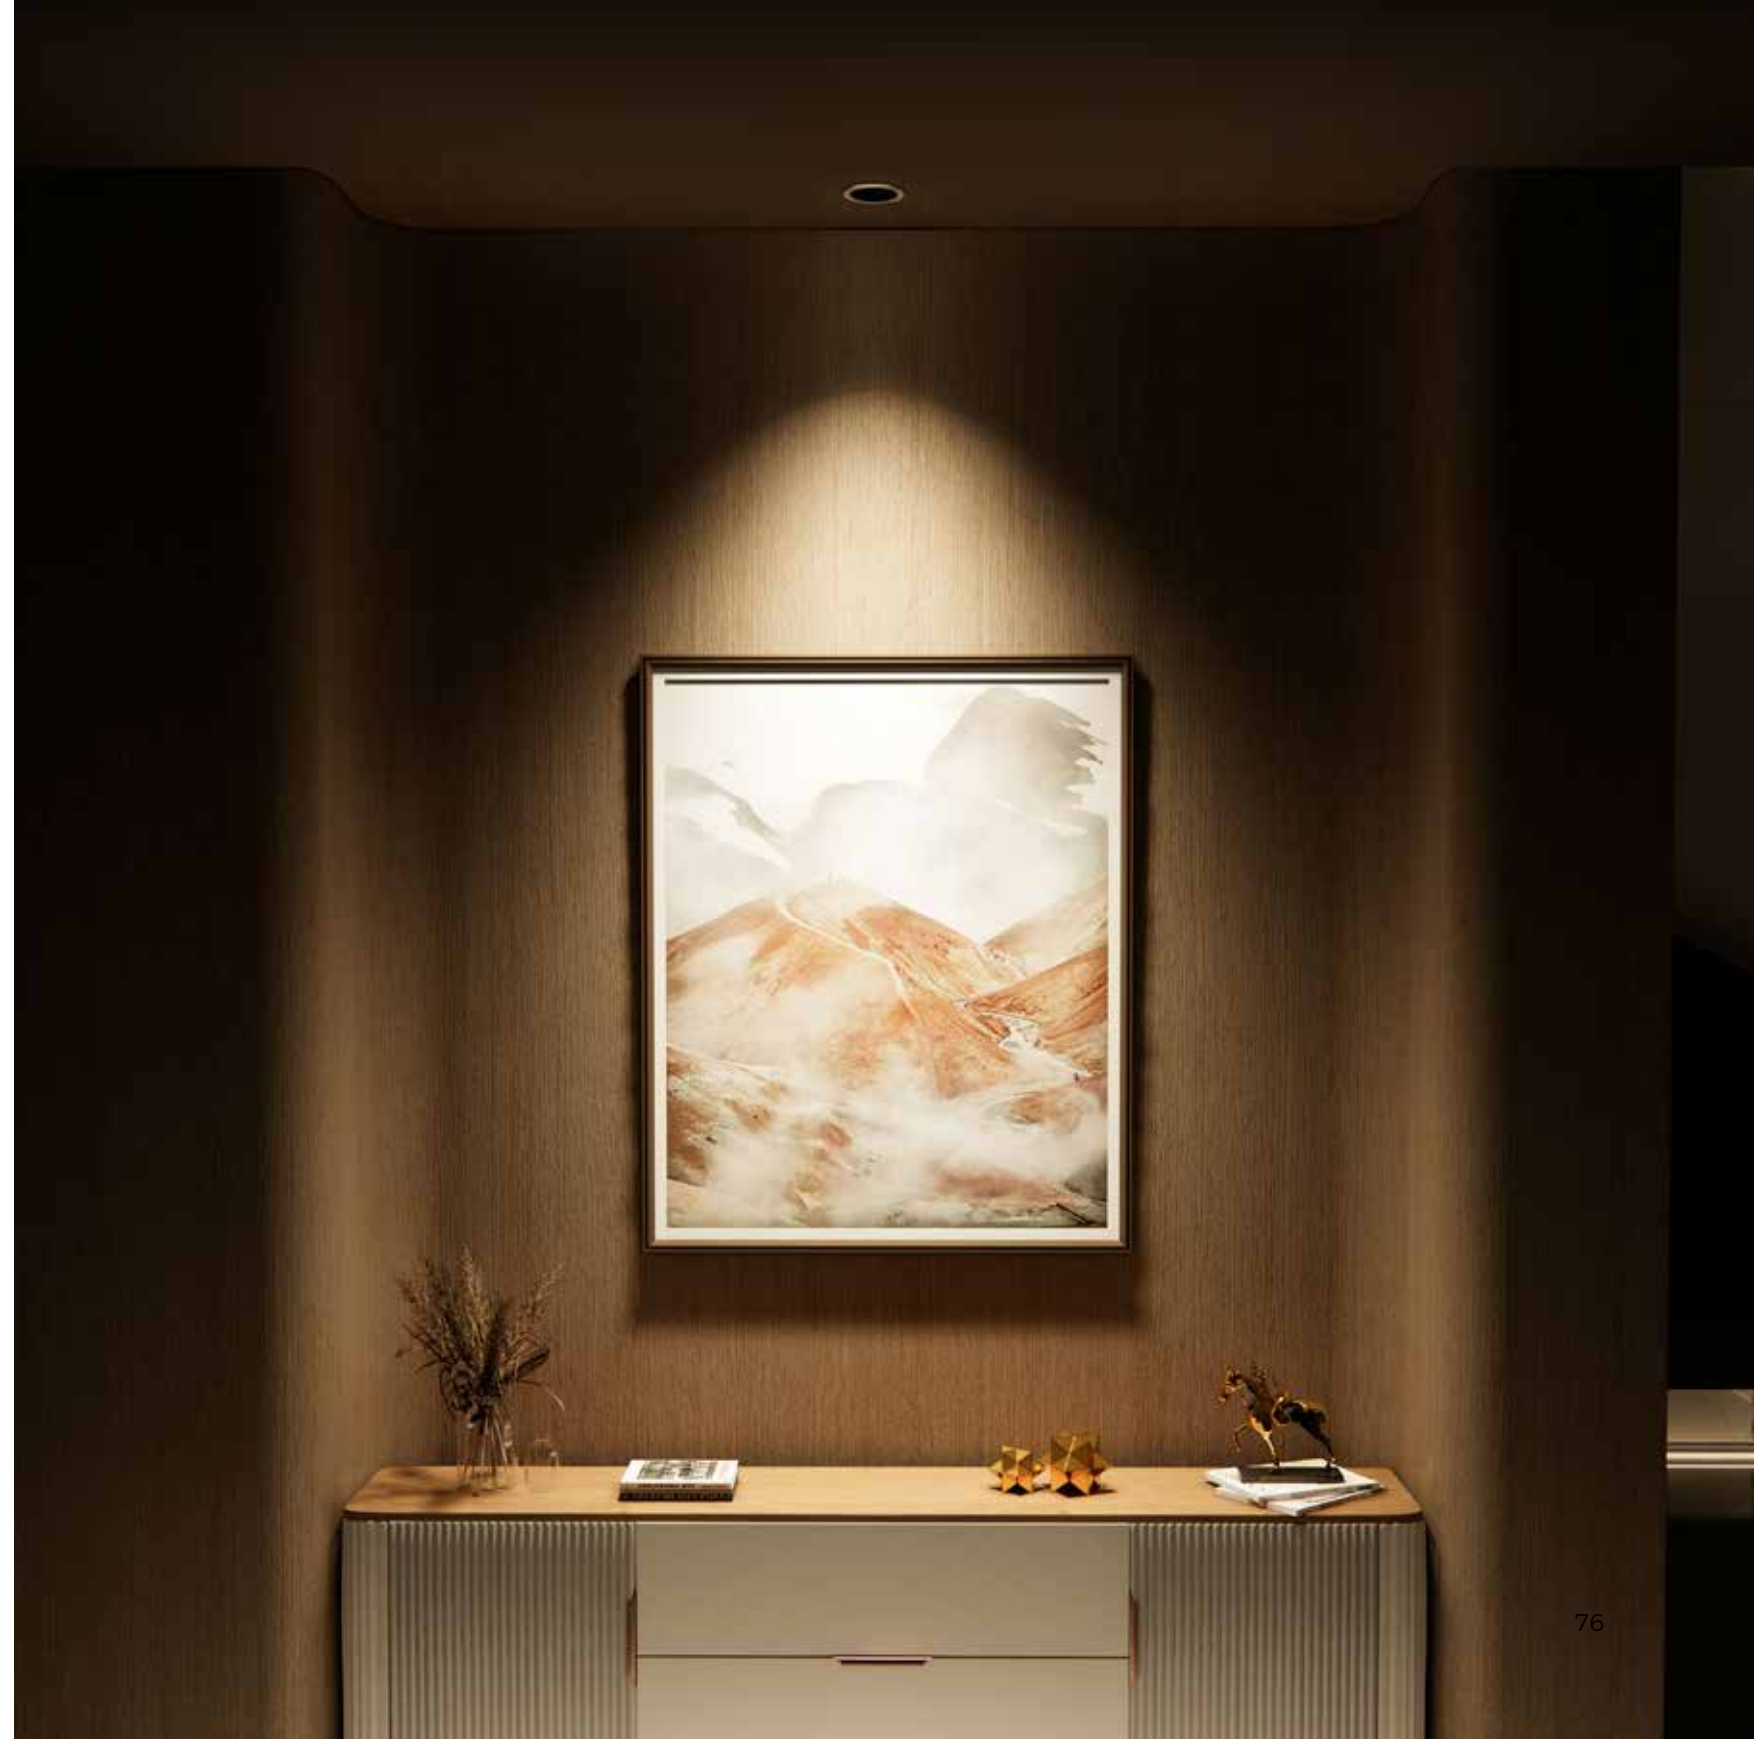

Размер отверстия	Глубина затемнения	Угол освещения
Ø80 мм	0,08%-100%	24° / 36° / 60°

Цветовая температура	Мощность	Индекс цветопередачи
2700-5700K	10 Вт	Ra ≥ 90, Ra 95 при 4000K

Световой поток	Угол освещения	Световой поток
	24°	600 лм
	36°	600 лм
	60°	600 лм