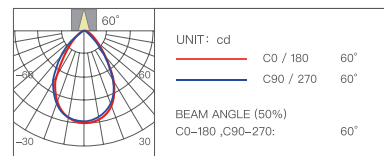

ПРОДУКЦИЯ СЕРИИ S

Recessed spotlight

Квадратный светильник 75 мм

Размер 82x82x101 мм

Встроенный точечный светильник

Отражатель

Аксессуары

Диаметр отверстия	Глубина затемнения	Угол освещения
75x75 мм	0,01%-100%	8°/15°/24°/36°/60°

Цветовая температура	Мощность	Индекс цветопередачи
2700-6500K	15 Вт	Ra≥98

Световой поток

	Угол освещения	Световой поток
YP-0350	8°	170 лм
YP-0351	15°	450 лм
YP-0352	24°	680 лм
YP-0353	36°	680 лм
YP-0354	60°	680 лм

ПРОДУКЦИЯ СЕРИИ S

Recessed spotlight

Двойной квадратный светильник 75 мм

Размер 150x82x101 мм

Встроенный точечный двойной светильник

Отражатель

Аксессуары

Диаметр отверстия	Глубина затемнения	Угол освещения
145x75 мм	0,01%-100%	8°/15°/24°/36°/60°

Цветовая температура	Мощность	Индекс цветопередачи
2700-6500K	15 Вт×2	Ra≥98

Световой поток

	Угол освещения	Световой поток
YP-0350	8°	170 лм ×2
YP-0351	15°	450 лм ×2
YP-0352	24°	680 лм ×2
YP-0353	36°	680 лм ×2
YP-0354	60°	680 лм ×2