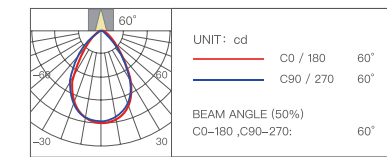

ПРОДУКЦИЯ СЕРИИ S

Recessed spotlight

Круглый светильник 75 мм

Размер Ø82x85,5 мм

Встроенный точечный светильник

Отражатель

Аксессуары

Диаметр отверстия	Глубина затемнения	Угол освещения
Ø75 мм	0,01%-100%	8°/15°/24°/36°/60°

Цветовая температура	Мощность	Индекс цветопередачи
2700-6500K	12 Вт	Ra≥98

Световой поток

	Угол освещения	Световой поток
YP-0355	8°	140 лм
YP-0356	15°	380 лм
YP-0357	24°	550 лм
YP-0358	36°	550 лм
YP-0359	60°	550 лм

ПРОДУКЦИЯ СЕРИИ S

Recessed spotlight

Квадратный светильник 75 мм

Размер 82x82x85,5 мм

Встроенный точечный светильник

Отражатель

Аксессуары

Диаметр отверстия	Глубина затемнения	Угол освещения
75x75 мм	0,01%-100%	8°/15°/24°/36°/60°

Цветовая температура	Мощность	Индекс цветопередачи
2700-6500K	12 Вт	Ra≥98

Световой поток

	Угол освещения	Световой поток
YP-0355	8°	140 лм
YP-0356	15°	380 лм
YP-0357	24°	550 лм
YP-0358	36°	550 лм
YP-0359	60°	550 лм