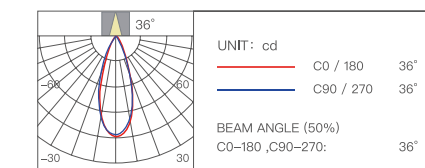

Световой поток

Угол освещения	Световой поток
24°	600 лм
36°	600 лм