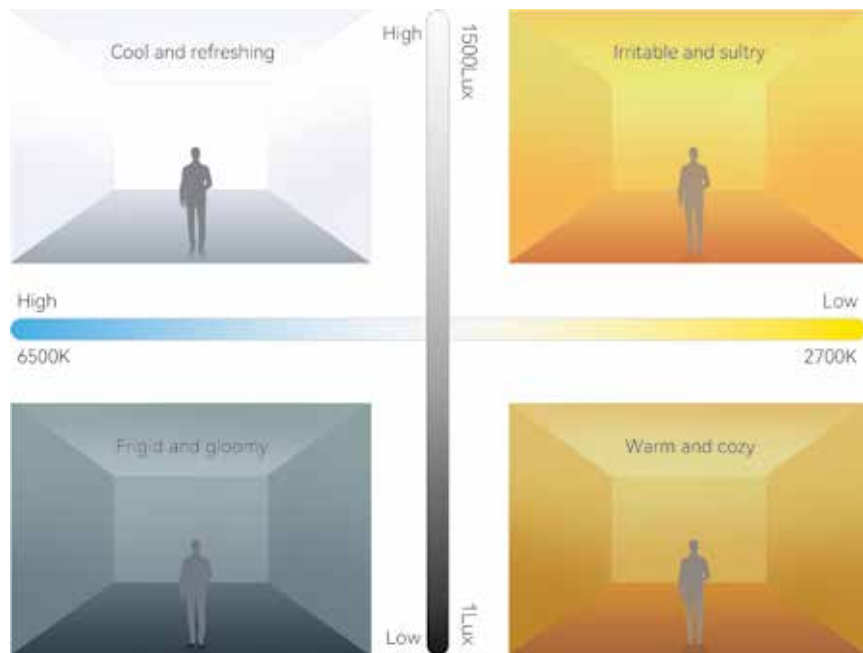

Освещенность

Освещенность (illuminance, ед. измер. люкс или лк) относится к энергии видимого света, полученного на единицу площади. Физическая величина, используемая для обозначения интенсивности света и степени освещенности поверхности объекта. В дизайне освещения — яркость определенного пространства или места.

Теплый приглушенный свет

Холодный более яркий свет

Цветовая температура

Цветовая температура (Кельвины (K) является единицей измерения, которая указывает на цветовую составляющую, содержащуюся в свете.

Свет, имеющий в основе желтые и красные оттенки, называют теплым. Свет, имеющий в основе оттенки синего, называют холодным.

Угол луча света

Угол луча света — это мера того, как свет распространяется от источника света до объекта. Чем шире угол луча, тем меньше интенсивность света в центральной части и тем больше зона освещенности от этого луча. Узкий диапазон имеет ширину луча менее 20°. Средний диапазон имеет ширину луча — 20°-40°. Широкий диапазон имеет ширину луча — 40°-55°.