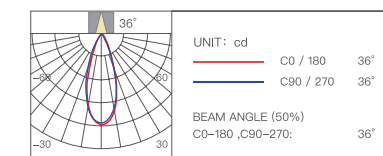

Размер отверстия	Глубина затемнения	Угол освещения
Ø75 мм	0,08%-100%	15° / 24° / 36° / 60°

Цветовая температура	Мощность	Индекс цветопередачи
2700-5700K	12 Вт	Ra ≥ 90, Ra 95 при 4000K

Световой поток

Угол освещения	Световой поток
15°	400 лм
24°	600 лм
36°	600 лм
60°	600 лм