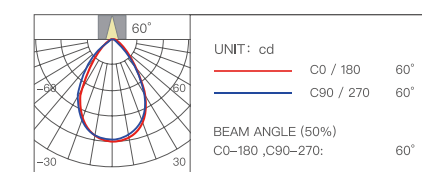

Световой поток

	Угол освещения	Световой поток
YP-0384	24°	330 лм
YP-0385	36°	250 лм
YP-0386	60°	330 лм