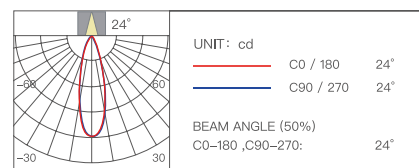

ИСТОЧНИК СВЕТА СЕРИИ E20 ТРЕКИ

Magnetic Pendant Light

МАГНИТНЫЙ ТРЕКОВЫЙ СВЕТИЛЬНИК

Модель YP-0064

Глубина затемнения	Мощность	Цветовая температура
0,5%-100%	10 Вт	2700-6500K

Световой поток	Индекс цветопередачи	Угол освещения
730 лм	Ra≥90	24°