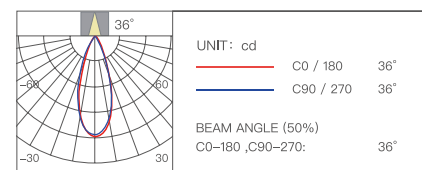

Аксессуары

Диаметр отверстия	Глубина затемнения	Угол освещения
55x55 мм	0,01%-100%	24° / 36° / 60°

Цветовая температура	Мощность	Индекс цветопередачи
2700-5700K	8 Вт	Ra≥95

Световой поток	Угол освещения		Световой поток
	Угол освещения	Световой поток	
YP-0384	24°	330 лм	
YP-0385	36°	250 лм	
YP-0386	60°	330 лм