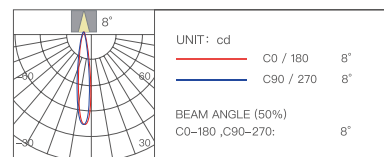

ПРОДУКЦИЯ СЕРИИ S

Recessed spotlight

Квадратный светильник 75 мм

Размер 82x82x101 мм

Встроенный точечный светильник

Отражатель

Аксессуары

Диаметр отверстия	Глубина затемнения	Угол освещения
75x75 мм	0,01%-100%	8°/15°/24°/36°/60°

Цветовая температура	Мощность	Индекс цветопередачи
2700-6500K	15 Вт	Ra≥98

Световой поток

	Угол освещения	Световой поток
YP-0350	8°	170 лм
YP-0351	15°	450 лм
YP-0352	24°	680 лм
YP-0353	36°	680 лм
YP-0354	60°	680 лм

ПРОДУКЦИЯ СЕРИИ S

Recessed spotlight

Двойной квадратный светильник 75 мм

Размер 150x82x101 мм

Встроенный точечный двойной светильник

Отражатель

Аксессуары

Диаметр отверстия	Глубина затемнения	Угол освещения
145x75 мм	0,01%-100%	8°/15°/24°/36°/60°

Цветовая температура	Мощность	Индекс цветопередачи
2700-6500K	15 Вт×2	Ra≥98

Световой поток

	Угол освещения	Световой поток
YP-0350	8°	170 лм ×2
YP-0351	15°	450 лм ×2
YP-0352	24°	680 лм ×2
YP-0353	36°	680 лм ×2
YP-0354	60°	680 лм ×2