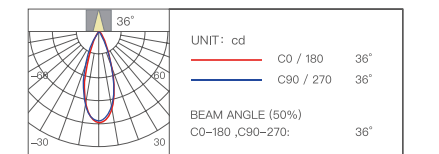

Отражатель

Аксессуары

Диаметр отверстия   Глубина затемнения   Угол освещения

Ø75 мм   0,01%-100%   8°/15°/24°/36°/60°

Цветовая температура   Мощность   Индекс цветопередачи

2700-6500K   15 Вт   Ra≥98

Световой поток

Угол освещения   Световой поток

УР-0350   8°   170 лм

УР-0351   15°   450 лм

УР-0352   24°   680 лм

УР-0353   36°   680 лм

УР-0354   60°   680 лм