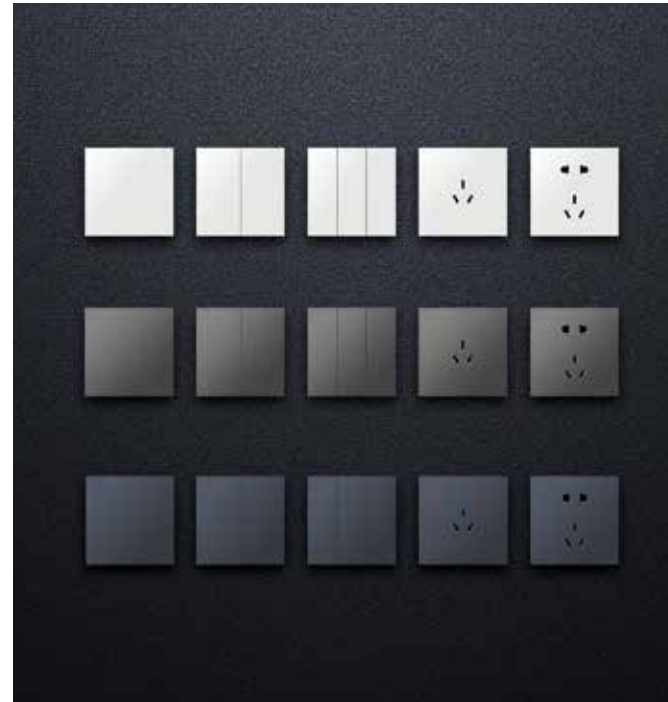

М20 Поворотный выключатель

Подключение по Bluetooth
Беспроводное соединение

Высокоточное управление
Простота и изысканность

Источник питания: 2 шт. батарейки AAA
Размер изделия: Ø67×34 мм

Серия Н Выключатели и розетки