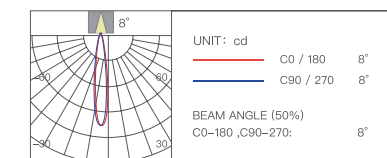

ПРОДУКЦИЯ СЕРИИ S

Recessed spotlight

Круглый светильник 75 мм

Размер Ø82x85,5 мм

Встроенный точечный светильник

Отражатель

Аксессуары

Диаметр отверстия	Глубина затемнения	Угол освещения
Ø75 мм	0,01%-100%	8°/15°/24°/36°/60°

Цветовая температура	Мощность	Индекс цветопередачи
2700-6500K	12 Вт	Ra≥98

Световой поток

	Угол освещения	Световой поток
YP-0355	8°	140 лм
YP-0356	15°	380 лм
YP-0357	24°	550 лм
YP-0358	36°	550 лм
YP-0359	60°	550 лм

ПРОДУКЦИЯ СЕРИИ S

Recessed spotlight

Квадратный светильник 75 мм

Размер 82x82x85,5 мм

Встроенный точечный светильник

Отражатель

Аксессуары

Диаметр отверстия	Глубина затемнения	Угол освещения
75x75 мм	0,01%-100%	8°/15°/24°/36°/60°

Цветовая температура	Мощность	Индекс цветопередачи
2700-6500K	12 Вт	Ra≥98

Световой поток

	Угол освещения	Световой поток
YP-0355	8°	140 лм
YP-0356	15°	380 лм
YP-0357	24°	550 лм
YP-0358	36°	550 лм
YP-0359	60°	550 лм