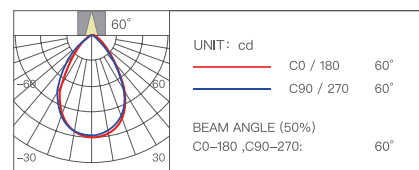

Глубина затемнения	Мощность	Угол освещения
0,1% -100%	10 Вт	60°

Цветовая температура	Индекс цветопередачи	Цвет продукта
2700-5700K	Ra≥90	Черный/белый

Световой поток	
Угол освещения	Световой поток
60°	600 лм