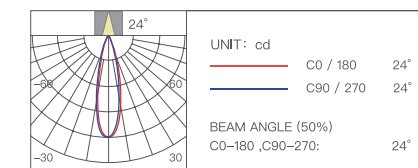

Угол освещения	Световой поток
24°	520 лм
36°	560 лм
70°	470 лм

ИСТОЧНИК СВЕТА

СЕРИЯ Е НАКЛАДНЫЕ ТОЧЕЧНЫЕ СВЕТИЛЬНИКИ

Высокий индекс цветопередачи $Ra \geq 90$

Эффективное антибликовое покрытие: эффект свечения поверхности без прямого света от источника