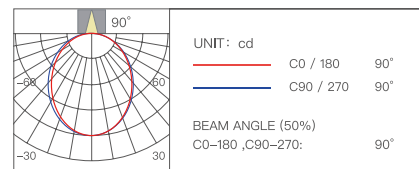

ИСТОЧНИК СВЕТА СЕРИИ E20 ТРЕКИ

Magnetic Floodlight

МАГНИТНЫЙ ТРЕКОВЫЙ СВЕТИЛЬНИК

Модель YP-0057

30 см

Глубина затемнения	Мощность	Цветовая температура
0,5%-100%	6 Вт	2700-6500K

Световой поток	Индекс цветопередачи	Угол освещения
260 лм	Ra≥90	90°