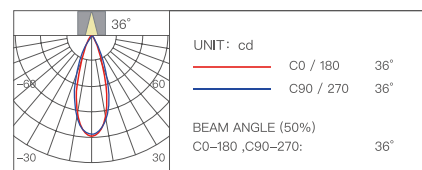

Световой поток

	Угол освещения	Световой поток
УР-0385	36°	170 лм
УР-0386	60°	120 лм