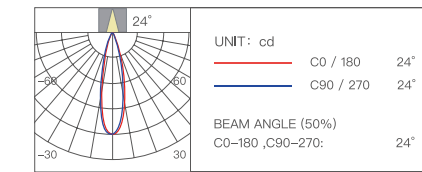

Световой поток

	Угол освещения	Световой поток
YP-0384	24°	330 лм
YP-0385	36°	250 лм
YP-0386	60°	330 лм