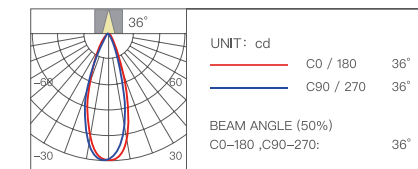

ИСТОЧНИК СВЕТА СЕРИИ E20 ТРЕКИ

Magnetic Grille Light

МАГНИТНЫЙ ТРЕКОВЫЙ СВЕТИЛЬНИК

Модель YP-0059

6 прожекторов

Глубина затемнения	Мощность	Цветовая температура
0,5%-100%	6 Вт	2700-6000K

Световой поток	Индекс цветопередачи	Угол освещения
370 лм	Ra≥90	36°