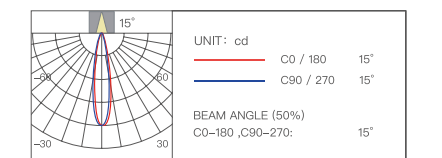

ПРОДУКЦИЯ СЕРИИ S

Recessed spotlight

Круглый светильник 75 мм

Размер Ø82x85,5 мм

Встроенный точечный светильник

Отражатель

Аксессуары

Диаметр отверстия	Глубина затемнения	Угол освещения
Ø75 мм	0,01%-100%	8°/15°/24°/36°/60°

Цветовая температура	Мощность	Индекс цветопередачи
2700-6500K	12 Вт	Ra≥98

Световой поток

	Угол освещения	Световой поток
YP-0355	8°	140 лм
YP-0356	15°	380 лм
YP-0357	24°	550 лм
YP-0358	36°	550 лм
YP-0359	60°	550 лм

ПРОДУКЦИЯ СЕРИИ S

Recessed spotlight

Квадратный светильник 75 мм

Размер 82x82x85,5 мм

Встроенный точечный светильник

Отражатель

Аксессуары

Диаметр отверстия	Глубина затемнения	Угол освещения
75x75 мм	0,01%-100%	8°/15°/24°/36°/60°

Цветовая температура	Мощность	Индекс цветопередачи
2700-6500K	12 Вт	Ra≥98

Световой поток

	Угол освещения	Световой поток
YP-0355	8°	140 лм
YP-0356	15°	380 лм
YP-0357	24°	550 лм
YP-0358	36°	550 лм
YP-0359	60°	550 лм